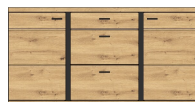

ca. 333 / 203 / 42

Art.-Nr.

Beschreibung

Breite / Höhe / Tiefe (cm)

Typen

Art.-Nr. 1X 17 HU 01
Beschreibung Vitrine
1 Holztür
1 Glas-/Holztür
inkl. LED-Beleuchtung
Breite / Höhe / Tiefe (cm) ca. 90 / 203 / 38

Art.-Nr. 1X 17 HU 03
Beschreibung Vitrine links
1 Holztür
1 Glas-/Holztür
inkl. LED-Beleuchtung
Breite / Höhe / Tiefe (cm) ca. 90 / 134 / 38

Art.-Nr. 1X 17 HU 04
Beschreibung Vitrine rechts
1 Glas-/Holztür
1 Holztür
inkl. LED-Beleuchtung
Breite / Höhe / Tiefe (cm) ca. 90 / 134 / 38

Art.-Nr. 1X 17 HU 11
Beschreibung Hängevitrine
1 Glas-/Holztür
1 Holztür
inkl. LED-Beleuchtung
Breite / Höhe / Tiefe (cm) ca. 90 / 120 / 38

Art.-Nr. 1X 17 HU 20
Beschreibung Sideboard
2 Holztüren
3 Schubkästen
Breite / Höhe / Tiefe (cm) ca. 170 / 86 / 42