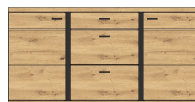

ca. 333 / 203 / 43

Art.-Nr.

Beschreibung

Breite / Höhe / Tiefe (cm)

**Typen**

Art.-Nr.	1L 17 HU 01	1L 17 HU 03	1L 17 HU 04
Beschreibung	Vitrine 1 Holztür 1 Glas-/Holztür inkl. LED-Beleuchtung	Vitrine links 1 Holztür 1 Glas-/Holztür inkl. LED-Beleuchtung	Vitrine rechts 1 Glas-/Holztür 1 Holztür inkl. LED-Beleuchtung
Breite / Höhe / Tiefe (cm)	ca. 90 / 203 / 38	ca. 90 / 134 / 38	ca. 90 / 134 / 38

Art.-Nr.	1L 17 HU 11	1L 17 HU 20	1L 17 HU 22
Beschreibung	Hängevitrine 1 Glas-/Holztür 1 Holztür inkl. LED-Beleuchtung	Sideboard 2 Holztüren 3 Schubkästen	Highboard 2 Glas-/Holztüren 1 Holztür 2 Schubkästen inkl. LED-Beleuchtung
Breite / Höhe / Tiefe (cm)	ca. 90 / 120 / 38	ca. 170 / 86 / 42	ca. 145 / 134 / 38