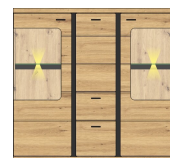

Art.-Nr. 1L 17 HU 03  
Beschreibung Vitrine links  
1 Holztür  
1 Glas-/Holztür  
inkl. LED-Beleuchtung  
Breite / Höhe / Tiefe (cm) ca. 90 / 134 / 38

Art.-Nr. 1L 17 HU 04  
Beschreibung Vitrine rechts  
1 Glas-/Holztür  
1 Holztür  
inkl. LED-Beleuchtung  
Breite / Höhe / Tiefe (cm) ca. 90 / 134 / 38

Art.-Nr. 1L 17 HU 11  
Beschreibung Hängevitrine  
1 Glas-/Holztür  
1 Holztür  
inkl. LED-Beleuchtung  
Breite / Höhe / Tiefe (cm) ca. 90 / 120 / 38

Art.-Nr. 1L 17 HU 20  
Beschreibung Sideboard  
2 Holztüren  
3 Schubkästen  
Breite / Höhe / Tiefe (cm) ca. 170 / 86 / 42