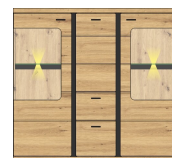

ca. 333 / 203 / 43

Art.-Nr.

Beschreibung

Breite / Höhe / Tiefe (cm)

Typen

Art.-Nr. 1L 17 HU 01
Beschreibung Vitrine
1 Holztür
1 Glas-/Holztür
inkl. LED-Beleuchtung
Breite / Höhe / Tiefe (cm) ca. 90 / 203 / 38

Art.-Nr. 1L 17 HU 03
Beschreibung Vitrine links
1 Holztür
1 Glas-/Holztür
inkl. LED-Beleuchtung
Breite / Höhe / Tiefe (cm) ca. 90 / 134 / 38

Art.-Nr. 1L 17 HU 04
Beschreibung Vitrine rechts
1 Glas-/Holztür
1 Holztür
inkl. LED-Beleuchtung
Breite / Höhe / Tiefe (cm) ca. 90 / 134 / 38

Art.-Nr. 1L 17 HU 11
Beschreibung Hängevitrine
1 Glas-/Holztür
1 Holztür
inkl. LED-Beleuchtung
Breite / Höhe / Tiefe (cm) ca. 90 / 120 / 38

Art.-Nr. 1L 17 HU 20
Beschreibung Sideboard
2 Holztüren
3 Schubkästen
Breite / Höhe / Tiefe (cm) ca. 170 / 86 / 42