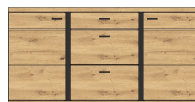

ca. 333 / 203 / 43

Art.-Nr.

Beschreibung

Breite / Höhe / Tiefe (cm)

Typen

Art.-Nr.	1L 17 HU 01	1L 17 HU 03	1L 17 HU 04
Beschreibung	Vitrine 1 Holztür 1 Glas-/Holztür inkl. LED-Beleuchtung	Vitrine links 1 Holztür 1 Glas-/Holztür inkl. LED-Beleuchtung	Vitrine rechts 1 Glas-/Holztür 1 Holztür inkl. LED-Beleuchtung
Breite / Höhe / Tiefe (cm)	ca. 90 / 203 / 38	ca. 90 / 134 / 38	ca. 90 / 134 / 38

Art.-Nr.	1L 17 HU 11	1L 17 HU 20	1L 17 HU 22
Beschreibung	Hängevitrine 1 Glas-/Holztür 1 Holztür inkl. LED-Beleuchtung	Sideboard 2 Holztüren 3 Schubkästen	Highboard 2 Glas-/Holztüren 1 Holztür 2 Schubkästen inkl. LED-Beleuchtung
Breite / Höhe / Tiefe (cm)	ca. 90 / 120 / 38	ca. 170 / 86 / 42	ca. 145 / 134 / 38

Art.-Nr.	1L 17 HU 29	1L 17 HU 31	1L 17 HU 32
Beschreibung	Sekretär 1 Klappe / 1 Tablarauszug 1 Schubkasten mit Doppelzarge 2 Holztüren	TV-Unterteil 1 Holztür 1 offenes Fach 1 Schubkasten	TV-Unterteil 2 Holztüren 1 offenes Fach 1 Schubkasten
Breite / Höhe / Tiefe (cm)	ca. 98 / 124 / 38	ca. 150 / 55 / 42	ca. 180 / 55 / 42