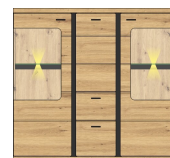

ca. 333 / 203 / 43

Art.-Nr.

Beschreibung

Breite / Höhe / Tiefe (cm)

Typen

Art.-Nr. 1L 17 HU 01
Beschreibung Vitrine
1 Holztür
1 Glas-/Holztür
inkl. LED-Beleuchtung
Breite / Höhe / Tiefe (cm) ca. 90 / 203 / 38

Art.-Nr. 1L 17 HU 03
Beschreibung Vitrine links
1 Holztür
1 Glas-/Holztür
inkl. LED-Beleuchtung
Breite / Höhe / Tiefe (cm) ca. 90 / 134 / 38

Art.-Nr. 1L 17 HU 04
Beschreibung Vitrine rechts
1 Glas-/Holztür
1 Holztür
inkl. LED-Beleuchtung
Breite / Höhe / Tiefe (cm) ca. 90 / 134 / 38

Art.-Nr. 1L 17 HU 11
Beschreibung Hängevitrine
1 Glas-/Holztür
1 Holztür
inkl. LED-Beleuchtung
Breite / Höhe / Tiefe (cm) ca. 90 / 120 / 38

Art.-Nr. 1L 17 HU 20
Beschreibung Sideboard
2 Holztüren
3 Schubkästen
Breite / Höhe / Tiefe (cm) ca. 170 / 86 / 42