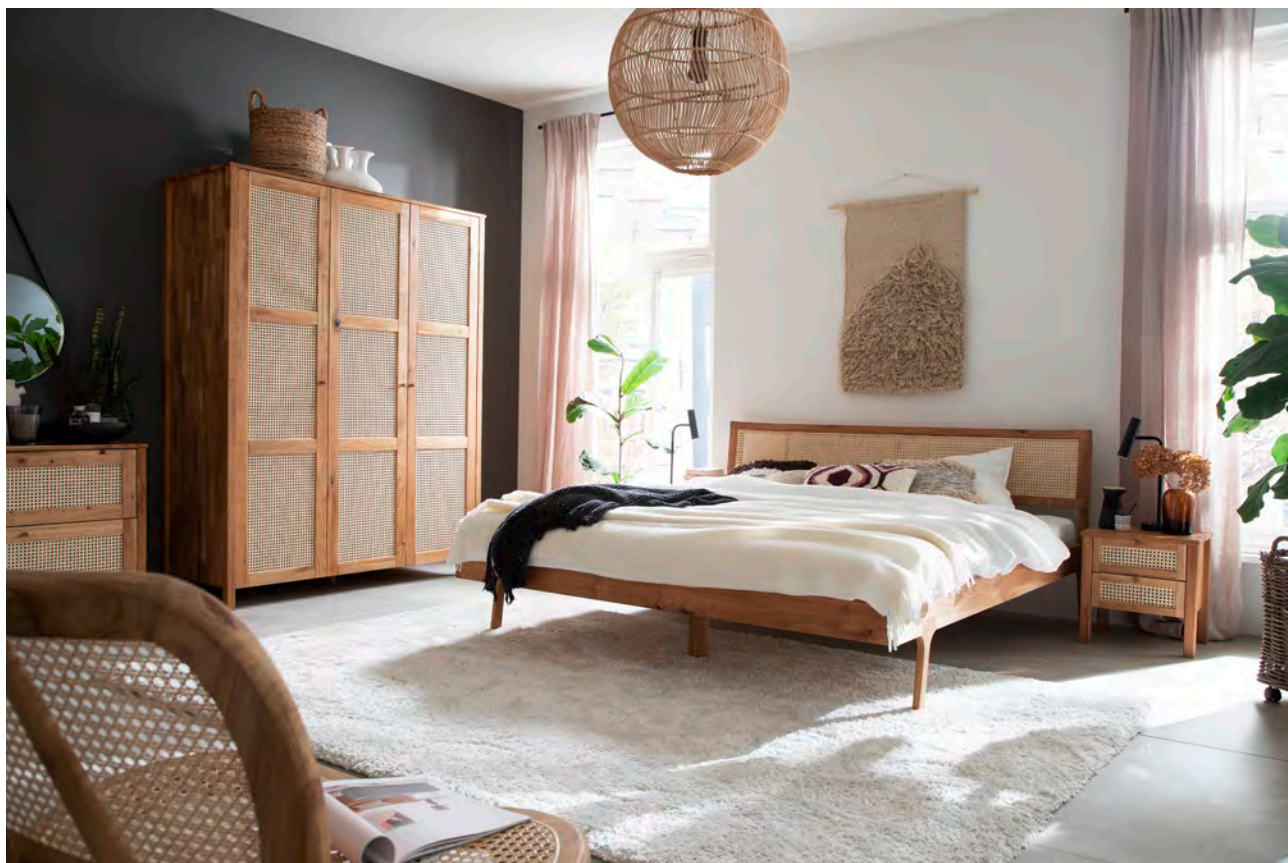

Typenplan

Gültig ab 01.01.24

FANØ

CINALL

EICHE - CHÊNE - OAK = -92