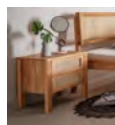

103011-92

2 x Schubladen
2 x Tiroirs
2 x Drawers

B/H/T (L/H/P): 45 x 45 x 35 cm