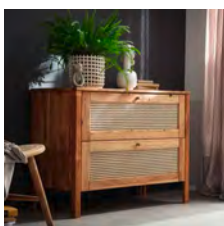

Kopfteil in zwei Höhen verstellbar
Tête de lit réglable en deux hauteurs
Headboard adjustable in two heights

103052-92

2 x Schubladen
2 x Tiroirs
2 x Drawers

B/H/T (L/H/P): 100 x 76 x 45 cm

103011-92

2 x Schubladen
2 x Tiroirs
2 x Drawers