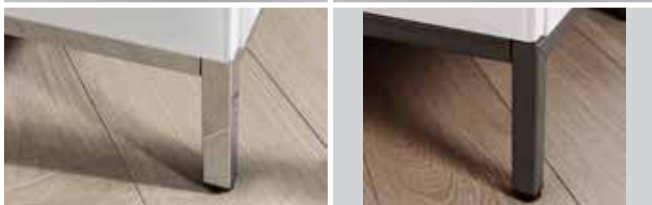

Türen: mit Dämpfung

Glasoberboden: 4 mm stark

Füße und Metallgestelle höhenverstellbar

3 Griffvarianten: chromfarben, weiß oder graphit

Ganz einfach planbar mit:

furn plan

Lieferant: Rauch Möbelwerke GmbH

Mod.-Nr.	Frontausführung ▶	DEKOR			GLAS	
Korpusfarbe ▼		korpusfarben	alpinweiß	graphit	weiß	basalt
Dekor-Druck Eiche Artisan		A792 └	A797 └	A798 └	A793 └	A794 └
alpinweiß		A790 └	---	---	A791 └	---
graphit		A795 └	---	---	---	A796 └