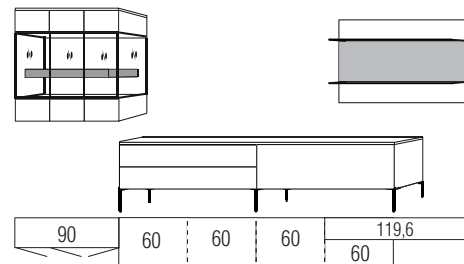

### Warenbeschreibung

B:ca. 330 cm H:195,3 cm T:52 cm

B:ca. 320 cm H:ca.180 cm T:52 cm

B:ca. 320 cm H:ca.180 cm T:52 cm

**9803 Einrichtungsvorschlag bestehend aus:**

*Hängeschrank,*  
 2 Türen, mit Parsolglaseinsatz  
 Balken in **Absetzung**,  
*Unterteil,*  
 2 Schubkästen - links  
 2 Großraumschubkästen an einem Vorderstück - rechts

B:ca.350 cm H:ca.180 cm T:52 cm

**9804 Einrichtungsvorschlag bestehend aus:**

*Hängeschrank,*  
 3 Türen, mit Parsolglaseinsatz  
 Balken in **Absetzung**,  
*Unterteil,*  
 4 Schubkästen an 2 Vorderstücken - links  
 2 Großraumschubkästen an einem Vorderstück - rechts  
 Gestell mit 6 Füßen, 2 Streben