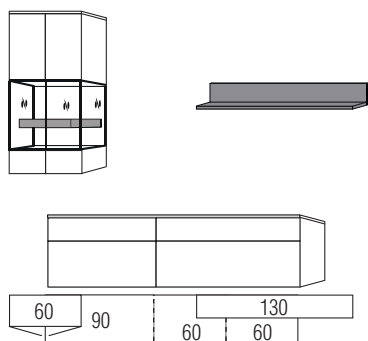

### Warenbeschreibung

B:ca. 330 cm H:195,3 cm T:52 cm

B:ca. 320 cm H:ca.180 cm T:52 cm

**9803 Einrichtungsvorschlag bestehend aus:**

*Hängeschrank,*  
 2 Türen, mit Parsolglaseinsatz  
 Balken in **Absetzung**,  
*Unterteil,*  
 2 Schubkästen - links  
 2 Großraumschubkästen an einem Vorderstück - rechts

B:ca.350 cm H:ca.180 cm T:52 cm

**9804 Einrichtungsvorschlag bestehend aus:**

*Hängeschrank,*  
 3 Türen, mit Parsolglaseinsatz  
 Balken in **Absetzung**,  
*Unterteil,*  
 4 Schubkästen an 2 Vorderstücken - links  
 2 Großraumschubkästen an einem Vorderstück - rechts  
 Gestell mit 6 Füßen, 2 Streben

B:ca. 285 cm H:ca. 180 cm T:52 cm