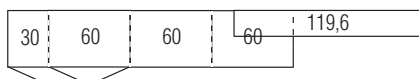

97591 Einrichtungsvorschlag wie oben jedoch spiegelbildlich

gegen Aufpreis:

70248 Hintergrundbeleuchtung für Hängeregal

700303 Kabeldurchlass, im Abdeckblatt, für Türelement vom Unterteil

027024 Aufpreis, Vollauszug 4 Schubkästen an zwei Vorderstücken