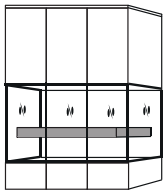

Unterteiltiefe 42 cm

Frontansicht

Warenbeschreibung

B:ca.300 cm H:ca.180 cm T:42,4 cm

9753 Einrichtungsvorschlag bestehend aus:

Unterteil,

2 Schubkästen, 2 Großraumschubkästen je zwei an einem Vorderstück - links,

4 Türen - rechts

Hängeschränk,

3 Türen, mit Parsolglaseinsatz

Balken in **Absetzung**,

Rückwand in Lack Schiefer Grau

97531 Einrichtungsvorschlag wie oben jedoch spiegelbildlich

gegen Aufpreis:

703403 LED - Beleuchtung oben und unten für Balken vom Hängeschränk

701501 1er Set LED Einbauspot für Oberboden vom Glaselement

700303 Kabeldurchlass, im Abdeckblatt, für Türelement vom Unterteil

027024 Aufpreis, Vollauszug 4 Schubkästen an zwei Vorderstücken

B:ca.300 cm H:ca.200 cm T:42,4 cm

9754 Einrichtungsvorschlag bestehend aus:

Hängeschränk,

3 Türen, mit Glaseinsatz

Balken in **Absetzung**,

Rückwand in Lack Schiefer Grau

Unterteil,

2 Schubkästen, 2 Großraumschubkästen je zwei an einem Vorderstück - links,

3 Türen - rechts

97541 Einrichtungsvorschlag wie oben jedoch spiegelbildlich

gegen Aufpreis:

703403 LED - Beleuchtung oben und unten für Balken vom Hängeschränk

701501 1er Set LED Einbauspot für Oberboden vom Glaselement

700303 Kabeldurchlass, im Abdeckblatt, für Türelement vom Unterteil

027024 Aufpreis, Vollauszug 4 Schubkästen an zwei Vorderstücken