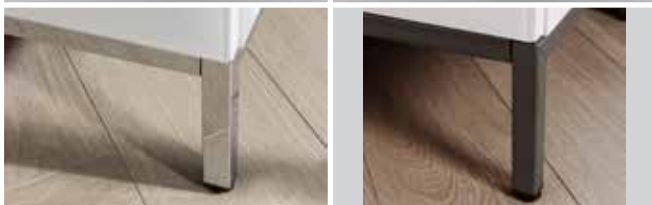

Front-/Korpusfarben:

Frontfarben:

Beimöbel: Front Dekor, Front Glas oder Front+Oberboden Glas

3 Griffvarianten: chromfarben, weiß oder graphit

Füße und Metallgestelle höhenverstellbar

Schubkästen: mit Unterflurschiene, Selbsteinzug und Dämpfung

Türen: mit Dämpfung

Glasoberboden: 4 mm stark

Füße und Metallgestelle höhenverstellbar

3 Griffvarianten: chromfarben, weiß oder graphit

Ganz einfach planbar mit:

furn plan

Lieferant: Rauch Möbelwerke GmbH