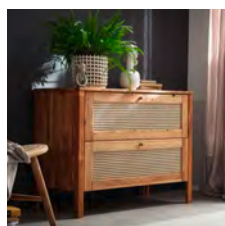

B/H/T (L/H/P): 50 x 150 x 58 cm

103199-92

1 x Einlegeboden
1 x Tablette
1 x Shelve

Für/Pour/for 103003 + 103004

B/H/T (L/H/P): 97 x 1,8 x 56 cm

103198-92

1 x Einlegeboden
1 x Tablette
1 x Shelve

Für/Pour/For 101195

B/H/T (L/H/P): 47 x 1,8 x 56 cm

103011-92

2 x Schubladen
2 x Tiroirs
2 x Drawers

B/H/T (L/H/P): 45 x 45 x 35 cm

EICHE - CHÊNE
OAK (-92)

CINALL