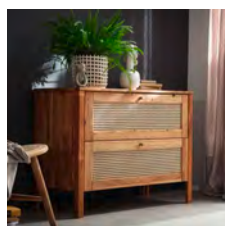

B/H/T (L/H/P): 50 x 150 x 58 cm

103199-92

1 x Einlegeboden
1 x Tablette
1 x Shelve

Für/Pour/for 103003 + 103004

B/H/T (L/H/P): 97 x 1,8 x 56 cm

103198-92

1 x Einlegeboden
1 x Tablette
1 x Shelve

Für/Pour/For 101195

B/H/T (L/H/P): 47 x 1,8 x 56 cm

103011-92

2 x Schubladen
2 x tiroirs
2 x Drawers

B/H/T (L/H/P): 45 x 45 x 35 cm

EICHE - CHÊNE
OAK (-92)

CINALL