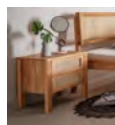

103011-92

2 x Schubladen
2 x tiroirs
2 x Drawers

B/H/T (L/H/P): 45 x 45 x 35 cm