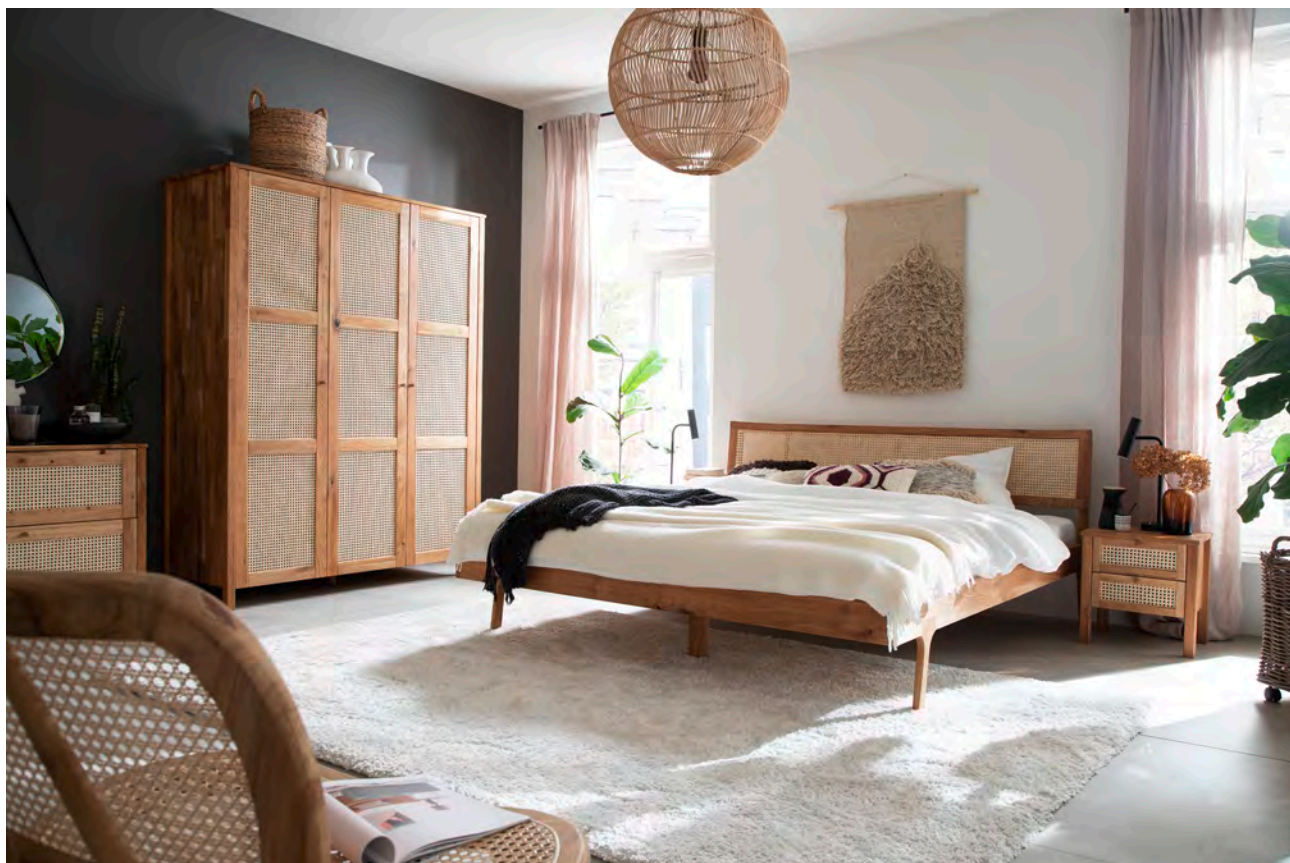

Typenplan

Gültig ab 01.01.24

FANØ

CINALL

EICHE - CHÊNE - OAK = -92