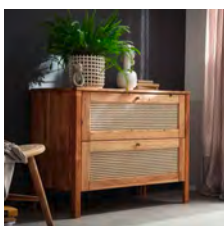

Kopfteil in zwei Höhen verstellbar
Tête de lit réglable en deux hauteurs
Headboard adjustable in two heights

103052-92

2 x Schubladen
2 x tiroirs
2 x Drawers

B/H/T (L/H/P): 100 x 76 x 45 cm

103011-92

2 x Schubladen
2 x tiroirs
2 x Drawers