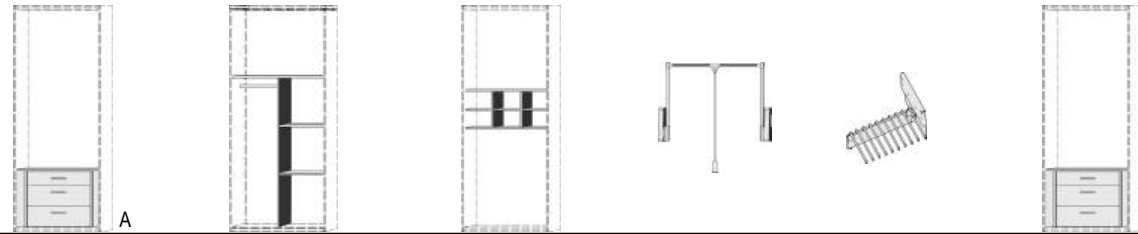

EINSÄTZE FÜR SCHRÄNKE

Dekor-Nr.* Korpus und Front

. . 05	San Remo Eiche*
. . 06	Dunkelgrau
. . 11	Artisan Eiche*
. . 17	Sandgrau
. . 25	Lichtweiß
. . 46	San Remo Eiche*/Front Lichtweiß
. . 71	San Remo Eiche*/Front Sandgrau
. . 58	Dunkelgrau/Front Artisan Eiche*
. . 41	Dunkelgrau/Front Lichtweiß
. . 68	ArtisanEiche*/Front Lichtweiß
. . 54	ArtisanEiche*/Front Sandgrau
. . 72	Artisan Eiche*/Front Dunkelgrau
. . 47	Lichtweiß/Front San Remo Eiche*
. . 39	Lichtweiß/Front Dunkelgrau
. . 64	Lichtweiß/Front Artisan Eiche*
. . 32	Lichtweiß/Sandgrau
. . 36	Sandgrau/Front Lichtweiß
. . 51	Sandgrau/Front Artisan Eiche*

Schrankeinsatz unten
3 Schubkästen für Fach B3

T-Fach
1 Kleiderstange
1 Mittelwand
2 Böden für Fach B3

6-Fächer
6 Nischen
Nischenmaß B29, H 23,5cm für Fach B3

Teleskop-Kleiderstange nur für Fach E5 und Fach B3
max. Belastung: 10 kg

Hosenhalter für 10 Hosen

Schrankeinsatz unten
3 Schubkästen für Fach B2

PASSEND FÜR FACH B3

. . 72	Artisan Eiche*/Front Dunkelgrau	9927.80 . .	9920.80 . .	9921.80 . .	9922.8001	9922.8001	9928.80 . .
. . 47	Lichtweiß/Front San Remo Eiche*	B 90, H 62	B 90, H 143	B 90, H 53,5		B 46,5, H 10 T48	B 69, H 62