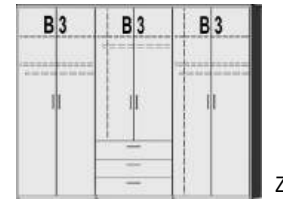

BREITE 278 CM

DREHTÜRENSCHRÄNKE HÖHE 211 CM EINLEGEBÖDEN