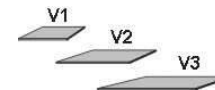

BREITE 92 CM

2 Türen
2 verstellb. Böden

2 Türen
1 verstellb. Boden
2 Schubk.(SK),
SK-Blende:
2xH13,8cm

5 Schubk.(SK),
SK-Blende:
2xH13,8cm
3xH20,8cm

Einlegeböden
für Jumbokommoden
22 mm stark

durchgehende Deckplatte
max. Breite bis 206cm

V1 V2 V3

	1411.80 ..	1412.80 ..	1413.80 ..	5290.80 ..	5291.80 ..	5292.80 ..	1419.80 ..
	B92, H97, T61,5	B92, H97, T61,5	B92, H97, T61,5	B41,5, T53	B66,3, T53	B87,3, T53