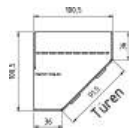

1357.80 ..	1357.83 ..	1358.80 ..	1358.83 ..	1375.80 ..	1375.83 ..	1376.80 ..	1376.83 ..
B95, H211, T61,5	B95, H211, T61,5	B120, H211, T61,5	B120, H211, T61,5	B140,5, H211, T61,5	B140,5, H211, T61,5	B140,5, H211, T61,5	B140,5, H211, T61,5

Einlegeböden
für Drehtüren-
schränke Höhe 211 cm
22 mm stark
Längskanten ummantelt

Tiefe 53 cm

B3	B2	B1
1347.80 . .	1348.80 . .	1349.80 . .
B 90	B 69	B 44,2

BREITE 100,5/100,5 CM

BREITE 95,5/95,5 CM

ECKSCHRÄNKE
HÖHE 211 CM
DREHTÜRENSCHRÄNKE
HÖHE 146,5 CM, ZUBEHÖR