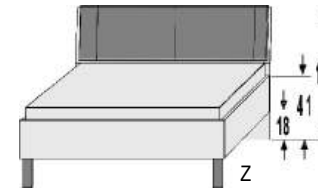

.. 05	San Remo Eiche*
.. 06	Dunkelgrau
.. 11	Artisan Eiche*
.. 17	Sandgrau
.. 25	Lichtweiß

Stoff-Polsterkopfteil

..... 03	Anthrazit
----------	-----------

Auch in
Komforthöhe 49 cm

ohne Kopfteil

mit Stoff-Polsterkopfteil

Aufpreis für
Komforthöhe:

	Polstermaße in cm	ohne Kopfteil			Art.-Nr.	Preis	mit Stoff-Polsterkopfteil			Art.-Nr.	Preis
		B	L	H			B	L	H		
90er	90x200	97	205	41/49	1501.80	..	97	213	41/100	1501.83	..
	90x220	97	225	41/49	1502.80	..	97	233	41/100	1502.83	..
100er	100x200	107	205	41/49	1504.80	..	107	213	41/100	1504.83	..
	100x220	107	225	41/49	1505.80	..	107	233	41/100	1505.83	..
120er	120x200	127	205	41/49	1507.80	..	127	213	41/100	1507.83	..
	120x220	127	225	41/49	1508.80	..	127	233	41/100	1508.83	..
140er	140x200	147	205	41/49	1510.80	..	147	213	41/100	1510.83	..
	140x220	147	225	41/49	1511.80	..	147	233	41/100	1511.83	..
180er	180x200	187	205	41/49	1516.80	..	187	213	41/100	1516.83	..
	180x220	187	225	41/49	1517.80	..	187	233	41/100	1517.83	..
200er	200x200	207	205	41/49	1519.80	..	207	213	41/100	1519.83	..
	200x220	207	225	41/49	1520.80	..	207	233	41/87	1520.83	..