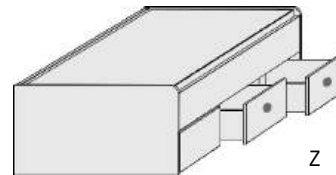

n u r mit rundem Muschelgriff silberfarbig oder schwarz lieferbar

Z

Dekor-Nr.* Korpus und Front

. . 05	San Remo Eiche*				
. . 06	Dunkelgrau	Doppel-Liege		Stauraum-Liege	
. . 11	Artisan Eiche*	Liegefläche	Liegefläche	Matratzenmaß: 90x200 cm	Matratzenmaß: 120x200 cm
. . 17	Sandgrau	oben: 90x200cm	oben: 120x200cm		
. . 25	Lichtweiß	unten: 90x190cm	unten: 90x190cm		
. . 46	San Remo Eiche*/Front Lichtweiß				
. . 71	San Remo Eiche*/Front Sandgrau				
. . 58	Dunkelgrau/Front Artisan Eiche*	unten Rollbettkasten, SK-Blende H22,8cm, mit festem Boden		unten 2 große Schubkästen außen, SK-Blende 2xB64,5cm x H24cm, 2 kleine Schubkästen innen, SK-Blende 2xB64,5cm x H12cm	
. . 41	Dunkelgrau/Front Lichtweiß				
. . 68	ArtisanEiche*/Front Lichtweiß	Max. Matratzenhöhe im Rollbettkasten:18cm			
. . 54	ArtisanEiche*/Front Sandgrau				
. . 72	Artisan Eiche*/Front Dunkelgrau	6571.80 . .	6573.80 . .	6531.80 . .	6533.80 . .
. . 47	Lichtweiß/Front San Remo Eiche*	B97, H54,5, L205	B127, H54,5, L205	B97, H54,5, L205	B127, H54,5, L205
. . 39	Lichtweiß/Front Dunkelgrau				
. . 64	Lichtweiß/Front Artisan Eiche*				
. . 32	Lichtweiß/Sandgrau				
. . 36	Sandgrau/Front Lichtweiß				
. . 51	Sandgrau/Front Artisan Eiche*				

Matratze und Lattenrost
nicht im Lieferumfang enthalten

Z

Kasten-Liege
Liegefläche 90x200cm

Liegefläche 120x200cm

Z

Kasten-Liege mit 2 Schubkästen und einer Blende
Liegefläche 90x200cm Liegefläche 120x200cm