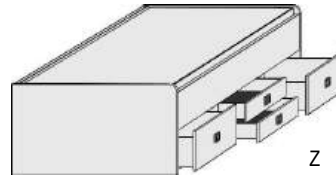

Z

Dekor-Nr.* Korpus und Front

. . 05	San Remo Eiche*				
. . 06	Dunkelgrau	Doppel-Liege		Stauraum-Liege	
. . 11	Artisan Eiche*	Liegefläche	Liegefläche	Matratzenmaß: 90x200 cm	Matratzenmaß: 120x200 cm
. . 17	Sandgrau	oben: 90x200cm	oben: 120x200cm		
. . 25	Lichtweiß	unten: 90x190cm	unten: 90x190cm		
. . 46	San Remo Eiche*/Front Lichtweiß				
. . 71	San Remo Eiche*/Front Sandgrau				
. . 58	Dunkelgrau/Front Artisan Eiche*	unten Rollbettkasten, SK-Blende H22,8cm, mit festem Boden		unten 2 große Schubkästen außen, SK-Blende 2xB64,5cm x H24cm, 2 kleine Schubkästen innen, SK-Blende 2xB64,5cm x H12cm	
. . 41	Dunkelgrau/Front Lichtweiß				
. . 68	ArtisanEiche*/Front Lichtweiß	Max. Matratzenhöhe im Rollbettkasten:18cm			
. . 54	ArtisanEiche*/Front Sandgrau				
. . 72	Artisan Eiche*/Front Dunkelgrau	6571.80 . .	6573.80 . .	6531.80 . .	6533.80 . .
. . 47	Lichtweiß/Front San Remo Eiche*	B97, H54,5, L205	B127, H54,5, L205	B97, H54,5, L205	B127, H54,5, L205
. . 39	Lichtweiß/Front Dunkelgrau				
. . 64	Lichtweiß/Front Artisan Eiche*				
. . 32	Lichtweiß/Sandgrau				
. . 36	Sandgrau/Front Lichtweiß				
. . 51	Sandgrau/Front Artisan Eiche*				

Matratze und Lattenrost
nicht im Lieferumfang enthalten