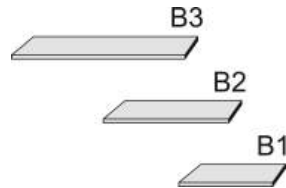

1357.80 ..	1357.83 ..	1358.80 ..	1358.83 ..	1375.80 ..	1375.83 ..	1376.80 ..	1376.83 ..
B95, H211, T61,5	B95, H211, T61,5	B120, H211, T61,5	B120, H211, T61,5	B140,5, H211, T61,5	B140,5, H211, T61,5	B140,5, H211, T61,5	B140,5, H211, T61,5

Einlegeböden
für Drehtüren-
schränke Höhe 211 cm
22 mm stark
Längskanten ummantelt

Tiefe 53 cm

B3	B2	B1
1347.80 . .	1348.80 . .	1349.80 . .
B 90	B 69	B 44,2

BREITE 100,5/100,5 CM

BREITE 95,5/95,5 CM

ECKSCHRÄNKE
HÖHE 211 CM
DREHTÜRENSCHRÄNKE
HÖHE 146,5 CM, ZUBEHÖR