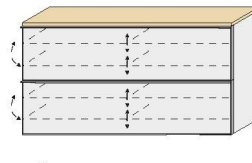

1 Schubkasten
1 Mittelseite
2 Klappen, je Klappe mit
4 verstellbaren Holz-E-Böden

ART. NR. 224-
B/H/T 120/102/31

1 Schubkasten
1 Mittelseite
1 Klappe mit
4 verstellbaren Holz-E-Böden

ART. NR. 225-
B/H/T 120/61/31

2 Klappen
1 Mittelseite
je Klappe mit
4 verstellbaren Holz-E-Böden

ART. NR. 226-
B/H/T 160/83/31

HÄNGESCHRÄNKE

1 Tür
1 Konstr.-Holzboden, fest
1 Kleiderstange
2 Holz-E-Böden, verstellbar

ART. NR. 227-li.
B/H/T 54/170/31