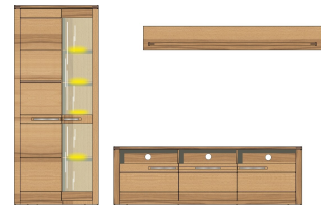

Sets

Art.-Nr.
Beschreibung

12 18 FF 80
TV-/Wohnlösung
inkl. LED-Beleuchtung
best. aus Typen - 01/06/32/40

Breite / Höhe / Tiefe (cm)

ca. 390 / 203 / 45

12 18 FF 81
TV-/Wohnlösung
inkl. LED-Beleuchtung
best. aus Typen - 01/32/40

ca. 310 / 203 / 45

Art.-Nr.
Beschreibung

12 18 FF 82
TV-/Wohnlösung
inkl. LED-Beleuchtung
best. aus Typen - 01/06/30/40

Breite / Höhe / Tiefe (cm)

ca. 330 / 203 / 45

12 18 FF 83
TV-/Wohnlösung
inkl. LED-Beleuchtung
best. aus Typen - 22/32/40

ca. 330 / 180 / 45

Typen

12 18 FF 01

Art.-Nr.
Beschreibung

Vitrine
1 Holztür
1 Glas-/Holztür
inkl. LED-Beleuchtung

Breite / Höhe / Tiefe (cm)

ca. 85 / 203 / 40

12 18 FF 04