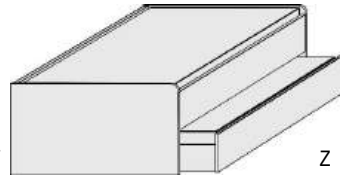

*Die Oberflächen-Dekore sind furniergetreue Nachbildungen

B=Breite,H=Höhe,T=Tiefe in cm

Kleine Abweichungen vorbehalten

DUO-LIEGE DOPPELLIEGE STAURAUMLIEGE KASTENLIEGE

Höhe der vorderen Bettseite: 49cm

Z

Höhe der vorderen Bettseite: 49cm