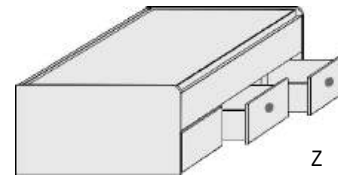

Doppel-Liege
Liegefläche
oben: 90x200cm
unten: 90x190cm

Liegefläche
oben: 120x200cm
unten: 90x190cm

Stauraum-Liege
Matratzenmaß: 90x200 cm
Matratzenmaß: 120x200 cm

unten 2 große Schubkästen außen, SK-Blende 2xB64,5cm x H24cm,
2 kleine Schubkästen innen, SK-Blende 2xB64,5cm x H12cm

Matratze und Lattenrost
nicht im Lieferumfang enthalten

Z

Kasten-Liege
Liegefläche 90x200cm

Liegefläche 120x200cm

Z

Kasten-Liege mit 2 Schubkästen und einer Blende
Liegefläche 90x200cm
Liegefläche 120x200cm