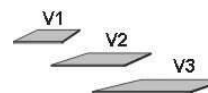

BREITE 92 CM

2 Türen
2 verstellb. Böden

2 Türen
1 verstellb. Boden
2 Schubk.(SK),
SK-Blende:
2xH13,8cm

5 Schubk.(SK),
SK-Blende:
2xH13,8cm
3xH20,8cm

Einlegeböden
für Jumbokommoden
22 mm stark

V1 V2 V3

durchgehende Deckplatte
max. Breite bis 206cm