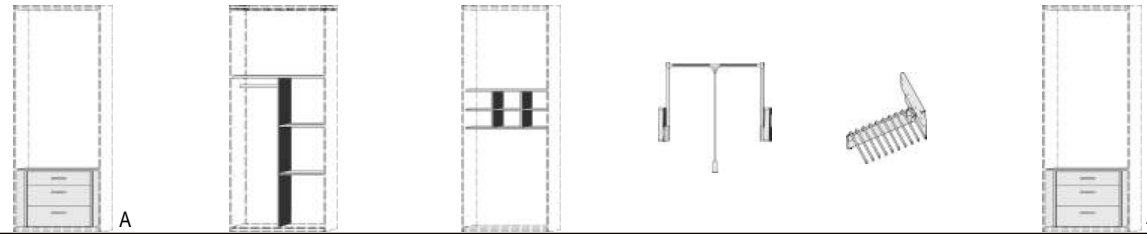

BREITE 95 CM

BREITE 120 CM

BREITE 140,5 CM

2 Türen 1 Mittelwand 4 Einlegeböden 1 Kleiderstange 3 Schubkästen rechts	2 Türen rechte Tür mit Spiegel 1 Mittelwand 4 Einlegeböden 1 Kleiderstange 3 Schubkästen rechts	3 Türen 1 Mittelwand 4 Einlegeböden 2 Kleiderstangen	3 Türen rechte Tür mit Spiegel 1 Mittelwand 4 Einlegeböden 2 Kleiderstangen	3 Türen 1 Mittelwand 4 Einlegeböden 2 Kleiderstangen	3 Türen mittlere Tür mit Spiegel 1 Mittelwand 4 Einlegeböden 2 Kleiderstangen	3 Türen 1 Mittelwand 3 Einlegeböden 2 Kleiderstangen 3 Schubkästen links	3 Türen rechte lange Tür mit Spiegel 1 Mittelwand 3 Einlegeböden 2 Kleiderstangen 3 Schubkästen links
--	--	---	---	---	--	--	---

BREITE 278 CM

DREHTÜRENSCHRÄNKE HÖHE 211 CM EINLEGEBÖDEN

Dekor-Nr.* Korpus und Front

. . 05	San Remo Eiche*			
. . 06	Dunkelgrau	6 Türen		
. . 11	Artisan Eiche*	2 Mittelwände		
. . 17	Sandgrau	6 Einlegeböden		
. . 25	Lichtweiß	3 Kleiderstangen		
. . 46	San Remo Eiche*/Front Lichtweiß			
. . 71	San Remo Eiche*/Front Sandgrau			
. . 58	Dunkelgrau/Front Artisan Eiche*			
. . 41	Dunkelgrau/Front Lichtweiß			
. . 68	ArtisanEiche*/Front Lichtweiß			
. . 54	ArtisanEiche*/Front Sandgrau			
. . 72	Artisan Eiche*/Front Dunkelgrau	1387.80 . .	1387.83 . .	1388.80 . .
. . 47	Lichtweiß/Front San Remo Eiche*	B278, H211, T61,5	B278, H211, T61,5	B278, H211, T61,5
. . 39	Lichtweiß/Front Dunkelgrau			
. . 64	Lichtweiß/Front Artisan Eiche*			
. . 32	Lichtweiß/Sandgrau			
. . 36	Sandgrau/Front Lichtweiß			
. . 51	Sandgrau/Front Artisan Eiche*			

Einlegeböden
für Drehtüren-
schränke Höhe 211 cm
22 mm stark
Längskanten ummantelt

Tiefe 53 cm

B3	B2	B1
1347.80 . .	1348.80 . .	1349.80 . .
B 90	B 69	B 44,2

EINSÄTZE FÜR SCHRÄNKE

Dekor-Nr.* Korpus und Front