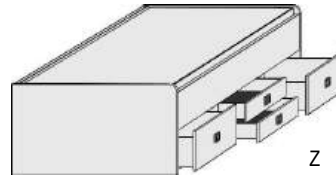

*Die Oberflächen-Dekore sind furniergetreue Nachbildungen

B=Breite,H=Höhe,T=Tiefe in cm

Kleine Abweichungen vorbehalten

DUO-LIEGE DOPPELLIEGE STAURAUMLIEGE KASTENLIEGE

Höhe der vorderen Bettseite: 49cm

Z

Höhe der vorderen Bettseite: 49cm

n u r mit rundem Muschelgriff silberfarbig oder schwarz lieferbar

Z

Dekor-Nr.* Korpus und Front

..05	San Remo Eiche*				
..06	Dunkelgrau	Doppel-Liege		Stauraum-Liege	
..11	Artisan Eiche*	Liegefläche	Liegefläche	Matratzenmaß: 90x200 cm	Matratzenmaß: 120x200 cm
..17	Sandgrau	oben: 90x200cm	oben: 120x200cm		
..25	Lichtweiß	unten: 90x190cm	unten: 90x190cm		
..46	San Remo Eiche*/Front Lichtweiß				
..71	San Remo Eiche*/Front Sandgrau				
..58	Dunkelgrau/Front Artisan Eiche*	unten Rollbettkasten, SK-Blende H22,8cm, mit festem Boden		unten 2 große Schubkästen außen, SK-Blende 2xB64,5cm x H24cm, 2 kleine Schubkästen innen, SK-Blende 2xB64,5cm x H12cm	
..41	Dunkelgrau/Front Lichtweiß				
..68	ArtisanEiche*/Front Lichtweiß	Max. Matratzenhöhe			
..54	ArtisanEiche*/Front Sandgrau	im Rollbettkasten:18cm			
..72	Artisan Eiche*/Front Dunkelgrau	6571.80 ..	6573.80 ..	6531.80 ..	6533.80 ..
..47	Lichtweiß/Front San Remo Eiche*	B97, H54,5, L205	B127, H54,5, L205	B97, H54,5, L205	B127, H54,5, L205
..39	Lichtweiß/Front Dunkelgrau				
..64	Lichtweiß/Front Artisan Eiche*				
..32	Lichtweiß/Sandgrau				
..36	Sandgrau/Front Lichtweiß				
..51	Sandgrau/Front Artisan Eiche*				

Matratze und Lattenrost
nicht im Lieferumfang enthalten

Z

Kasten-Liege
Liegefläche 90x200cm

Liegefläche 120x200cm

Z

Kasten-Liege mit 2 Schubkästen und einer Blende
Liegefläche 90x200cm Liegefläche 120x200cm