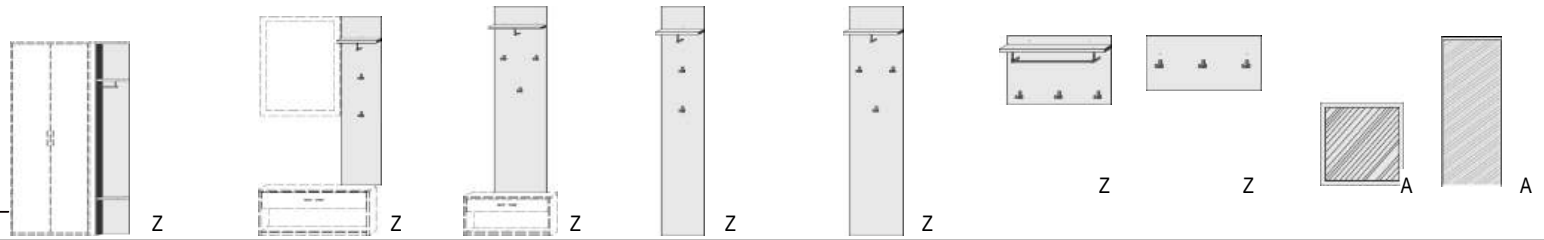

GARDEROBEN WANDSPIEGEL SCHUHBÄNKE

Dekor-Nr.*	Korpus und Front									
..05	San Remo Eiche*									
..06	Dunkelgrau	Garderobe	Garderobe	Garderobe	Garderobe	Garderobe	Garderobe	Garderobe	Wandspiegel	Wandspiegel
..11	Artisan Eiche*	2 Ablageböden	1 Garderobenstange für Kleiderbügel	1 Ablageboden	1 Ablageboden	1 Ablageboden	1 Ablageboden	3 Kleiderhaken		
..17	Sandgrau	1 Garderobenstange	2 Kleiderhaken	1 Garderobenstange für Kleiderbügel	1 Garderobenstange für Kleiderbügel	1 Garderobenstange für Kleiderbügel	1 Garderobenstange für Kleiderbügel			
..25	Lichtweiß									
..46	San Remo Eiche*/Front Lichtweiß									
..71	San Remo Eiche*/Front Sandgrau									
..58	Dunkelgrau/Front Artisan Eiche*									
..41	Dunkelgrau/Front Lichtweiß									
..68	Artisan Eiche*/Front Lichtweiß									
..54	Artisan Eiche*/Front Sandgrau									
..72	Artisan Eiche*/Front Dunkelgrau	6414.80 ..	1731.80 ..	1732.80 ..	6460.80 ..	6461.80 ..	1735.80 ..	1736.80 ..	6415.80 ..	6419.80 ..
..47	Lichtweiß/Front San Remo Eiche*	B 35, H211, T35	B 35 H 153	B 45,5 H 153	B 35 H 203,2	B 45,5 H 203,2	B 71 H 45	B 70,2 H 35	B 70 H 90	B 45,5 H 153
..39	Lichtweiß/Front Dunkelgrau									
..64	Lichtweiß/Front Artisan Eiche*									
..32	Lichtweiß/Sandgrau									
..36	Sandgrau/Front Lichtweiß									
..51	Sandgrau/Front Artisan Eiche*									

Alle Beschläge in silber oder schwarz lieferbar

Maximale Belastbarkeit Ablageboden: 12 kg Kleiderhaken: 9 kg