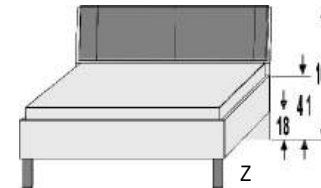

.. 05	San Remo Eiche*
.. 06	Dunkelgrau
.. 11	Artisan Eiche*
.. 17	Sandgrau
.. 25	Lichtweiß

Stoff-Polsterkopfteil

..... 03	Anthrazit
----------	-----------

Auch in
Komforthöhe 49 cm

ohne Kopfteil

mit Stoff-Polsterkopfteil

Aufpreis für
Komforthöhe:

	Polstermaße in cm	ohne Kopfteil			Art.-Nr.	Preis	mit Stoff-Polsterkopfteil			Art.-Nr.	Preis
		B	L	H			B	L	H		
90er	90x200	97	205	41/49	1501.80	..	97	213	41/100	1501.83	..
	90x220	97	225	41/49	1502.80	..	97	233	41/100	1502.83	..
100er	100x200	107	205	41/49	1504.80	..	107	213	41/100	1504.83	..
	100x220	107	225	41/49	1505.80	..	107	233	41/100	1505.83	..
120er	120x200	127	205	41/49	1507.80	..	127	213	41/100	1507.83	..
	120x220	127	225	41/49	1508.80	..	127	233	41/100	1508.83	..
140er	140x200	147	205	41/49	1510.80	..	147	213	41/100	1510.83	..
	140x220	147	225	41/49	1511.80	..	147	233	41/100	1511.83	..
180er	180x200	187	205	41/49	1516.80	..	187	213	41/100	1516.83	..
	180x220	187	225	41/49	1517.80	..	187	233	41/100	1517.83	..
200er	200x200	207	205	41/49	1519.80	..	207	213	41/100	1519.83	..
	200x220	207	225	41/49	1520.80	..	207	233	41/87	1520.83	..