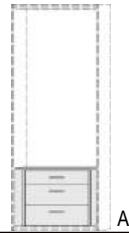

Schrankeinsatz
unten
3 Schubkästen
für Fach B3

T-Fach
1 Kleiderstange
1 Mittelwand
2 Böden
für Fach B3

6-Fächer
6 Nischen
Nischenmaß
B29, H 23,5cm
für Fach B3

Teleskop-
Kleiderstange
nur für Fach E5
und Fach B3
max. Belastung:
10 kg