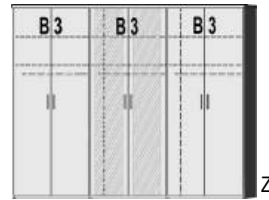

BREITE 278 CM

DREHTÜRENSCHRÄNKE HÖHE 211 CM EINLEGEBÖDEN