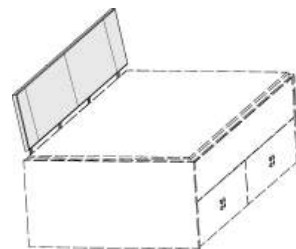

Matratzenmaß:
90x200cm

Matratzenmaß:
100x200cm

Matratzenmaß:
120x200cm

Matratzenmaß:
140x200cm

Kopfteilpolster für Kastenbett
Ausführung Stoff

Bettseitenpolster für Kastenbett
Ausführung Stoff

Kastenbett mit zwei großen Schubkästen
- doppelwandiges Stahl-Schubkastensystem, Seitenhöhe 22 cm
- Vollauszug, öffnet den Schubkasten vollständig und erlaubt 100 % Zugriff auf das Innere des Schubkastens
- 65 cm Schubkastentiefe, außerordentliche Stabilität: Belastung 60 kg
- leichter und ruhiger Lauf durch das einzigartige Prismenprinzip
- gleichmäßiger und übergangsfreier Lauf durch Synchronsteuerung
- optimal abgestimmter Dämpf- und Schließkomfort
- sanfter Einlauf der Schubkästen, Maße der Schubkästen ca. B95, H22, T65 cm
- standardmäßig mit hochwertigem Klappgriff Nr. 601

nur in Anthrazit

nur in Anthrazit

Polsterrücken zur Wand ausrichten

Polsterrücken zur Wand ausrichten

für Breite 90 cm   für Breite 100 cm   für Breite 120 cm   für Breite 140 cm

9910.8039	9911.8039	9912.8039	9913.8039	9917.8039	6535.80 ..	6536.80 ..	6537.80 ..	6538.80 ..
B 84,7, H 37	B 94,7, H 37	B 104,7, H 37	B 124,7, H 37	L 204,7, H 37	B 96, H 50, L 205	B 106, H 50, L 205	B 126, H 50, L 205	B 146, H 50, L 205