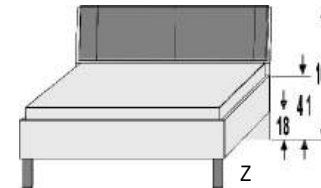

Dekor-Nr.*

.. 05	San Remo Eiche*
.. 06	Dunkelgrau
.. 11	Artisan Eiche*
.. 17	Sandgrau
.. 25	Lichtweiß

Stoff-Polsterkopfteil

..... 03	Anthrazit
----------	-----------

Auch in
Komforthöhe 49 cm

ohne Kopfteil

mit Stoff-Polsterkopfteil

Aufpreis für
Komforthöhe:

	Polstermaße in cm	ohne Kopfteil			Art.-Nr.	Preis	mit Stoff-Polsterkopfteil			Art.-Nr.	Preis
		B	L	H			B	L	H		
90er	90x200	97	205	41/49	1501.80	..	97	213	41/100	1501.83	..
	90x220	97	225	41/49	1502.80	..	97	233	41/100	1502.83	..
100er	100x200	107	205	41/49	1504.80	..	107	213	41/100	1504.83	..
	100x220	107	225	41/49	1505.80	..	107	233	41/100	1505.83	..
120er	120x200	127	205	41/49	1507.80	..	127	213	41/100	1507.83	..
	120x220	127	225	41/49	1508.80	..	127	233	41/100	1508.83	..
140er	140x200	147	205	41/49	1510.80	..	147	213	41/100	1510.83	..
	140x220	147	225	41/49	1511.80	..	147	233	41/100	1511.83	..
180er	180x200	187	205	41/49	1516.80	..	187	213	41/100	1516.83	..
	180x220	187	225	41/49	1517.80	..	187	233	41/100	1517.83	..
200er	200x200	207	205	41/49	1519.80	..	207	213	41/100	1519.83	..
	200x220	207	225	41/49	1520.80	..	207	233	41/87	1520.83	..