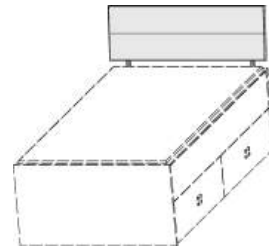

ANHÄNGETISCH KOPF-/BETTSEITEN- POLSTER IN KUNSTLEDER ODER STOFF, KASTENBETT

Maximale Belastbarkeit: 10 kg

Ausführung Kunstleder