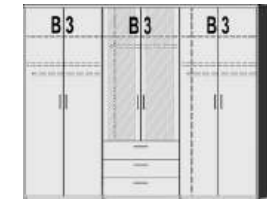

BREITE 278 CM

DREHTÜRENSCHRÄNKE HÖHE 211 CM EINLEGEBÖDEN