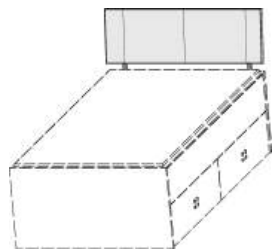

Ausführung Stoff

Matratzenmaß:
90x200cm

Matratzenmaß:
100x200cm

Matratzenmaß:
120x200cm

Matratzenmaß:
140x200cm

Kopfteilpolster für Kastenbett
Ausführung Stoff

Bettseitenpolster für Kastenbett
Ausführung Stoff