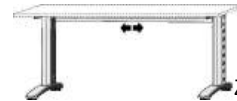

ECKSCHREIBTISCH SCHREIBTISCHE ROLLCONTAINER

Arbeitsplattenkürzung auf Wunschmaß in Tiefe oder Breite möglich
Mehrpreis pro Arbeitsplatte: 50

Dekor-Nr.* Korpus und Front

. . 05	San Remo Eiche*								
. . 06	Dunkelgrau	Eckschreibtisch 2 Arbeitsplatten 3 Kufen in silber oder schwarz 1 Rückwand	Schreibtischgestell ohne Arbeitsplatte, silber oder schwarz, mit Kabelkanal für Arbeitsplatten ab Breite 88cm Artikel-Nr. 7900.10	Schreibtischgestell ohne Arbeitsplatte, silber oder schwarz, mit Kabelkanal für Arbeitsplatten ab Breite 137cm bis Breite 200,5cm Artikel-Nr. 7901.80 Artikel-Nr. 7910.80 Artikel-Nr. 7911.80 Artikel-Nr. 7912.80	Arbeitsplatte T 65	Arbeitsplatte T 80			
. . 11	Artisan Eiche*								
. . 17	Sandgrau								
. . 25	Lichtweiß								
. . 46	San Remo Eiche*/Front Lichtweiß								
. . 71	San Remo Eiche*/Front Sandgrau								
. . 58	Dunkelgrau/Front Artisan Eiche*								
. . 41	Dunkelgrau/Front Lichtweiß								
. . 68	ArtisanEiche*/Front Lichtweiß								
. . 54	ArtisanEiche*/Front Sandgrau								
. . 72	Artisan Eiche*/Front Dunkelgrau	1700.80 ..	1710.8001	1711.8001	7900.80 ..	7901.80 ..	7910.80 ..	7911.80 ..	7912.80 ..
. . 47	Lichtweiß/Front San Remo Eiche*	B150/125, H73, T65/65	bis B 125,5, H 73	B 137 bis B 200,5 H73	B 125,5 T 65	B 150 T 65	B 150 T 80	B 176 T 80	B 200,5 T 80
. . 39	Lichtweiß/Front Dunkelgrau								
. . 64	Lichtweiß/Front Artisan Eiche*								
. . 32	Lichtweiß/Sandgrau								
. . 36	Sandgrau/Front Lichtweiß								
. . 51	Sandgrau/Front Artisan Eiche*