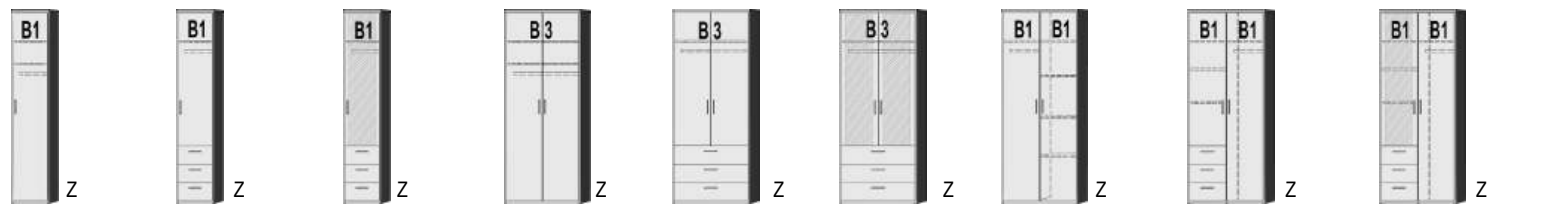

Möbel Letz GmbH
Am Gewerbepark 11
06895 Zahna-Elster

Tel.: 035383 - 6018 50

Fax.: 035383 - 6018 17

BREITE 49 CM

BREITE 95 CM

DREHTÜRENSCHRÄNKE
HÖHE 211 CM

Dekor-Nr.* Korpus und Front

..05	San Remo Eiche*
..06	Dunkelgrau
..11	Artisan Eiche*
..17	Sandgrau
..25	Lichtweiß
..46	San Remo Eiche*/Front Lichtweiß
..71	San Remo Eiche*/Front Sandgrau
..58	Dunkelgrau/Front Artisan Eiche*
..41	Dunkelgrau/Front Lichtweiß
..68	ArtisanEiche*/Front Lichtweiß
..54	ArtisanEiche*/Front Sandgrau
..72	Artisan Eiche*/Front Dunkelgrau
..47	Lichtweiß/Front San Remo Eiche*
..39	Lichtweiß/Front Dunkelgrau
..64	Lichtweiß/Front Artisan Eiche*
..32	Lichtweiß/Sandgrau
..36	Sandgrau/Front Lichtweiß
..51	Sandgrau/Front Artisan Eiche*