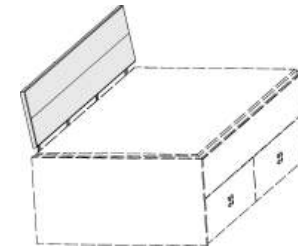

ANHÄNGETISCH KOPF-/BETTSEITEN- POLSTER IN KUNSTLEDER ODER STOFF, KASTENBETT

Maximale Belastbarkeit: 10 kg

Ausführung Kunstleder

Dekor-Nr.*	Korpus und Front
.. 05	San Remo Eiche*
.. 06	Dunkelgrau
.. 11	Artisan Eiche*
.. 17	Sandgrau
.. 25	Lichtweiß
.. 46	San Remo Eiche*/Front Lichtweiß
.. 71	San Remo Eiche*/Front Sandgrau
.. 58	Dunkelgrau/Front Artisan Eiche*
.. 41	Dunkelgrau/Front Lichtweiß
.. 68	ArtisanEiche*/Front Lichtweiß
.. 54	ArtisanEiche*/Front Sandgrau
.. 72	Artisan Eiche*/Front Dunkelgrau
.. 47	Lichtweiß/Front San Remo Eiche*
.. 39	Lichtweiß/Front Dunkelgrau
.. 64	Lichtweiß/Front Artisan Eiche*
.. 32	Lichtweiß/Sandgrau
.. 36	Sandgrau/Front Lichtweiß
.. 51	Sandgrau/Front Artisan Eiche*

Anhängetisch

Kopfteilpolster für Kastenbett
Kunstleder
wahlweise in 3 Ausführungen

Bettseitenpolster für Kastenbett
Kunstleder
wahlweise in 3 Ausführungen

08 Havanna
25 Weiss
39 Anthrazit
Polsterrücken zur Wand ausrichten

08 Havanna
25 Weiss
39 Anthrazit
Polsterrücken zur Wand ausrichten

für Breite 90 cm   für Breite 100 cm   für Breite 120 cm   für Breite 140 cm

5754.80 ..	6804.80 ..	6805.80 ..	6806.80 ..	6807.80 ..	6808.80 ..
B 35, T 50	B 81, H 30	B 91, H 30	B 111, H 30	B 131, H 30	L 204, H 30

Ausführung Stoff

Matratzenmaß:
90x200cm

Matratzenmaß:
100x200cm

Matratzenmaß:
120x200cm

Matratzenmaß:
140x200cm

Kopfteilpolster für Kastenbett
Ausführung Stoff

Bettseitenpolster für Kastenbett
Ausführung Stoff