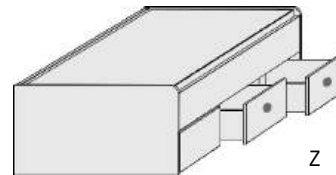

n u r mit rundem Muschelgriff silberfarbig oder schwarz lieferbar

Z

Dekor-Nr.* Korpus und Front

..05	San Remo Eiche*				
..06	Dunkelgrau	Doppel-Liege		Stauraum-Liege	
..11	Artisan Eiche*	Liegefläche	Liegefläche	Matratzenmaß: 90x200 cm	Matratzenmaß: 120x200 cm
..17	Sandgrau	oben: 90x200cm	oben: 120x200cm		
..25	Lichtweiß	unten: 90x190cm	unten: 90x190cm		
..46	San Remo Eiche*/Front Lichtweiß				
..71	San Remo Eiche*/Front Sandgrau				
..58	Dunkelgrau/Front Artisan Eiche*	unten Rollbettkasten, SK-Blende H22,8cm, mit festem Boden		unten 2 große Schubkästen außen, SK-Blende 2xB64,5cm x H24cm, 2 kleine Schubkästen innen, SK-Blende 2xB64,5cm x H12cm	
..41	Dunkelgrau/Front Lichtweiß				
..68	ArtisanEiche*/Front Lichtweiß	Max. Matratzenhöhe			
..54	ArtisanEiche*/Front Sandgrau	im Rollbettkasten:18cm			
..72	Artisan Eiche*/Front Dunkelgrau	6571.80 ..	6573.80 ..	6531.80 ..	6533.80 ..
..47	Lichtweiß/Front San Remo Eiche*	B97, H54,5, L205	B127, H54,5, L205	B97, H54,5, L205	B127, H54,5, L205
..39	Lichtweiß/Front Dunkelgrau				
..64	Lichtweiß/Front Artisan Eiche*				
..32	Lichtweiß/Sandgrau				
..36	Sandgrau/Front Lichtweiß				
..51	Sandgrau/Front Artisan Eiche*				

Matratze und Lattenrost
nicht im Lieferumfang enthalten

Z

Kasten-Liege
Liegefläche 90x200cm

Liegefläche 120x200cm

Z

Kasten-Liege mit 2 Schubkästen und einer Blende
Liegefläche 90x200cm Liegefläche 120x200cm