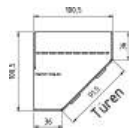

Einlegeböden
für Drehtüren-
schränke Höhe 211 cm
22 mm stark
Längskanten ummantelt

Tiefe 53 cm

B3	B2	B1
1347.80 . .	1348.80 . .	1349.80 . .
B 90	B 69	B 44,2

BREITE 100,5/100,5 CM

BREITE 95,5/95,5 CM

ECKSCHRÄNKE
HÖHE 211 CM
DREHTÜRENSCHRÄNKE
HÖHE 146,5 CM, ZUBEHÖR