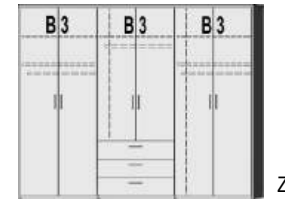

BREITE 278 CM

DREHTÜRENSCHRÄNKE HÖHE 211 CM EINLEGEBÖDEN