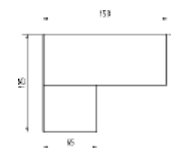

1715.80 ..
B36, H53, T48

5860.80 ..
B125.5, H73, T65

5861.80 ..
B150, H73, T65

5862.80 ..
B176, H73, T65

1701.80 ..
B150/125, H73, T65/65