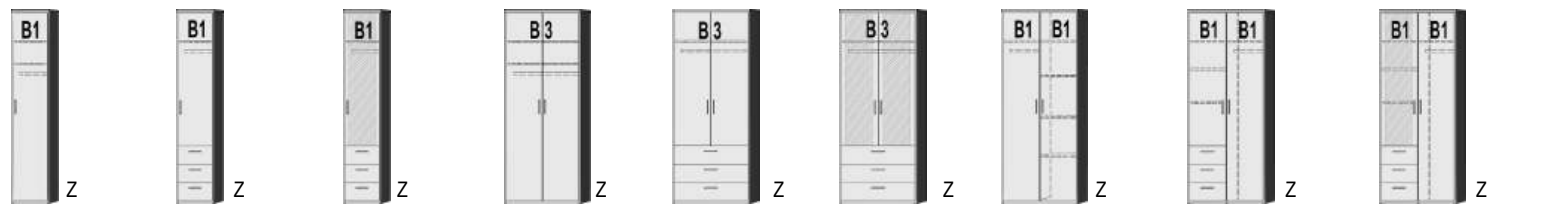

Möbel Letz GmbH
Am Gewerbepark 11
06895 Zahna-Elster

Tel.: 035383 - 6018 50

Fax.: 035383 - 6018 17

BREITE 49 CM

BREITE 95 CM

DREHTÜRENSCHRÄNKE
HÖHE 211 CM

Dekor-Nr.* Korpus und Front

. . 05	San Remo Eiche*
. . 06	Dunkelgrau
. . 11	Artisan Eiche*
. . 17	Sandgrau
. . 25	Lichtweiß
. . 46	San Remo Eiche*/Front Lichtweiß
. . 71	San Remo Eiche*/Front Sandgrau
. . 58	Dunkelgrau/Front Artisan Eiche*
. . 41	Dunkelgrau/Front Lichtweiß
. . 68	ArtisanEiche*/Front Lichtweiß
. . 54	ArtisanEiche*/Front Sandgrau
. . 72	Artisan Eiche*/Front Dunkelgrau
. . 47	Lichtweiß/Front San Remo Eiche*
. . 39	Lichtweiß/Front Dunkelgrau
. . 64	Lichtweiß/Front Artisan Eiche*
. . 32	Lichtweiß/Sandgrau
. . 36	Sandgrau/Front Lichtweiß
. . 51	Sandgrau/Front Artisan Eiche*