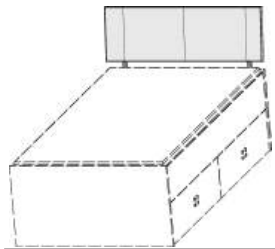

Ausführung Stoff

Matratzenmaß:
90x200cm

Matratzenmaß:
100x200cm

Matratzenmaß:
120x200cm

Matratzenmaß:
140x200cm

Kopfteilpolster für Kastenbett
Ausführung Stoff

Bettseitenpolster für Kastenbett
Ausführung Stoff