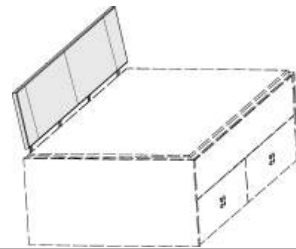

Ausführung Stoff

Matratzenmaß:
90x200cm

Matratzenmaß:
100x200cm

Matratzenmaß:
120x200cm

Matratzenmaß:
140x200cm

Kopfteilpolster für Kastenbett
Ausführung Stoff

Bettseitenpolster für Kastenbett
Ausführung Stoff