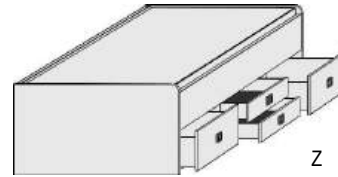

Z

Dekor-Nr.* Korpus und Front

..05	San Remo Eiche*
..06	Dunkelgrau
..11	Artisan Eiche*
..17	Sandgrau
..25	Lichtweiß
..46	San Remo Eiche*/Front Lichtweiß
..71	San Remo Eiche*/Front Sandgrau
..58	Dunkelgrau/Front Artisan Eiche*
..41	Dunkelgrau/Front Lichtweiß
..68	Artisan Eiche*/Front Lichtweiß
..54	Artisan Eiche*/Front Sandgrau
..72	Artisan Eiche*/Front Dunkelgrau
..47	Lichtweiß/Front San Remo Eiche*
..39	Lichtweiß/Front Dunkelgrau
..64	Lichtweiß/Front Artisan Eiche*
..32	Lichtweiß/Sandgrau
..36	Sandgrau/Front Lichtweiß
..51	Sandgrau/Front Artisan Eiche*

Doppel-Liege
Liegefläche
oben: 90x200cm
unten: 90x190cm

Liegefläche
oben: 120x200cm
unten: 90x190cm

Stauraum-Liege
Matratzenmaß: 90x200 cm
Matratzenmaß: 120x200 cm

unten 2 große Schubkästen außen, SK-Blende 2xB64,5cm x H24cm,
2 kleine Schubkästen innen, SK-Blende 2xB64,5cm x H12cm

unten Rollbettkasten, SK-Blende H22,8cm,
mit festem Boden

Max. Matratzenhöhe
im Rollbettkasten: 18cm

6571.80 ..	6573.80 ..	6531.80 ..	6533.80 ..
B97, H54,5, L205	B127, H54,5, L205	B97, H54,5, L205	B127, H54,5, L205

Matratze und Lattenrost
nicht im Lieferumfang enthalten