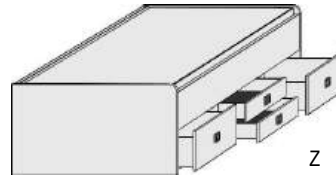

Z

Dekor-Nr.* Korpus und Front

..05	San Remo Eiche*
..06	Dunkelgrau
..11	Artisan Eiche*
..17	Sandgrau
..25	Lichtweiß
..46	San Remo Eiche*/Front Lichtweiß
..71	San Remo Eiche*/Front Sandgrau
..58	Dunkelgrau/Front Artisan Eiche*
..41	Dunkelgrau/Front Lichtweiß
..68	ArtisanEiche*/Front Lichtweiß
..54	ArtisanEiche*/Front Sandgrau
..72	Artisan Eiche*/Front Dunkelgrau
..47	Lichtweiß/Front San Remo Eiche*
..39	Lichtweiß/Front Dunkelgrau
..64	Lichtweiß/Front Artisan Eiche*
..32	Lichtweiß/Sandgrau
..36	Sandgrau/Front Lichtweiß
..51	Sandgrau/Front Artisan Eiche*

Doppel-Liege
Liegefläche
oben: 90x200cm
unten: 90x190cm

Liegefläche
oben: 120x200cm
unten: 90x190cm

Stauraum-Liege
Matratzenmaß: 90x200 cm
Matratzenmaß: 120x200 cm

unten 2 große Schubkästen außen, SK-Blende 2xB64,5cm x H24cm,
2 kleine Schubkästen innen, SK-Blende 2xB64,5cm x H12cm

unten Rollbettkasten, SK-Blende H22,8cm,
mit festem Boden

Max. Matratzenhöhe
im Rollbettkasten:18cm

6571.80 ..	6573.80 ..	6531.80 ..	6533.80 ..
B97, H54,5, L205	B127, H54,5, L205	B97, H54,5, L205	B127, H54,5, L205

Matratze und Lattenrost
nicht im Lieferumfang enthalten