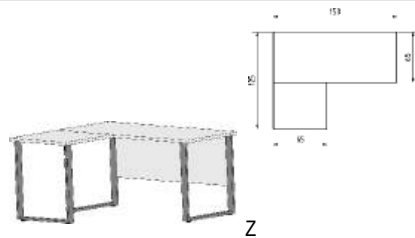

ECKSCHREIBTISCH SCHREIBTISCHE ROLLCONTAINER

Arbeitsplattenkürzung auf Wunschmaß in Tiefe oder Breite möglich
Mehrpreis pro Arbeitsplatte: 50

Dekor-Nr.* Korpus und Front

. . 05	San Remo Eiche*								
. . 06	Dunkelgrau	Eckschreibtisch 2 Arbeitsplatten 3 Kufen in silber oder schwarz 1 Rückwand	Schreibtischgestell ohne Arbeitsplatte, silber oder schwarz, mit Kabelkanal für Arbeitsplatten ab Breite 88cm Artikel-Nr. 7900.10	Schreibtischgestell ohne Arbeitsplatte, silber oder schwarz, mit Kabelkanal für Arbeitsplatten ab Breite 137cm bis Breite 200,5cm Artikel-Nr. 7901.80 Artikel-Nr. 7910.80 Artikel-Nr. 7911.80 Artikel-Nr. 7912.80	Arbeitsplatte T 65	Arbeitsplatte T 80			
. . 11	Artisan Eiche*								
. . 17	Sandgrau								
. . 25	Lichtweiß								
. . 46	San Remo Eiche*/Front Lichtweiß								
. . 71	San Remo Eiche*/Front Sandgrau								
. . 58	Dunkelgrau/Front Artisan Eiche*								
. . 41	Dunkelgrau/Front Lichtweiß								
. . 68	ArtisanEiche*/Front Lichtweiß								
. . 54	ArtisanEiche*/Front Sandgrau								
. . 72	Artisan Eiche*/Front Dunkelgrau	1700.80 ..	1710.8001	1711.8001	7900.80 ..	7901.80 ..	7910.80 ..	7911.80 ..	7912.80 ..
. . 47	Lichtweiß/Front San Remo Eiche*	B150/125, H73, T65/65	bis B 125,5, H 73	B 137 bis B 200,5 H73	B 125,5 T 65	B 150 T 65	B 150 T 80	B 176 T 80	B 200,5 T 80
. . 39	Lichtweiß/Front Dunkelgrau								
. . 64	Lichtweiß/Front Artisan Eiche*								
. . 32	Lichtweiß/Sandgrau								
. . 36	Sandgrau/Front Lichtweiß								
. . 51	Sandgrau/Front Artisan Eiche*								

Rollcontainer
3 Schubk.(SK),
SK-Blende:
3xH13,8cm

Schreibtisch
1 Arbeitsplatte
2 Kufen in silber oder schwarz
1 Rückwand

Eckschreibtisch
1 Container mit
2 Schubkästen
2 Arbeitsplatten
2 Kufen in silber oder schwarz
1 Rückwand

1715.80 ..
B36, H53, T48

5860.80 ..
B125.5, H73, T65

5861.80 ..
B150, H73, T65

5862.80 ..
B176, H73, T65

1701.80 ..
B150/125, H73, T65/65