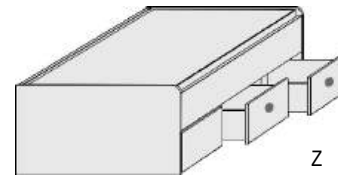

Doppel-Liege
Liegefläche
oben: 90x200cm
unten: 90x190cm

Liegefläche
oben: 120x200cm
unten: 90x190cm

Stauraum-Liege
Matratzenmaß: 90x200 cm
Matratzenmaß: 120x200 cm

unten 2 große Schubkästen außen, SK-Blende 2xB64,5cm x H24cm,
2 kleine Schubkästen innen, SK-Blende 2xB64,5cm x H12cm

Matratze und Lattenrost
nicht im Lieferumfang enthalten

Z

Kasten-Liege
Liegefläche 90x200cm
Liegefläche 120x200cm

Z

Kasten-Liege mit 2 Schubkästen und einer Blende
Liegefläche 90x200cm
Liegefläche 120x200cm