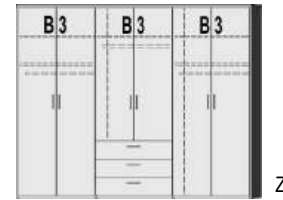

BREITE 278 CM

DREHTÜRENSCHRÄNKE HÖHE 211 CM EINLEGEBÖDEN