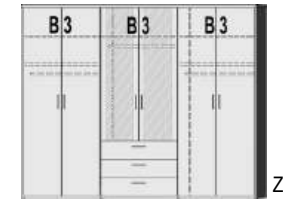

BREITE 278 CM

DREHTÜRENSCHRÄNKE HÖHE 211 CM EINLEGEBÖDEN