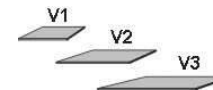

BREITE 92 CM

2 Türen
2 verstellb. Böden

2 Türen
1 verstellb. Boden
2 Schubk.(SK),
SK-Blende:
2xH13,8cm

5 Schubk.(SK),
SK-Blende:
2xH13,8cm
3xH20,8cm

Einlegeböden
für Jumbokommoden
22 mm stark

V1 V2 V3

durchgehende Deckplatte
max. Breite bis 206cm