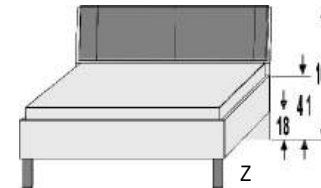

BREITE 92 CM

				
2 Türen 2 verstellb. Böden	2 Türen 1 verstellb. Boden 2 Schubk.(SK), SK-Blende: 2xH13,8cm	5 Schubk.(SK), SK-Blende: 2xH13,8cm 3xH20,8cm	Einlegeböden für Jumbokommoden 22 mm stark V1 V2 V3	durchgehende Deckplatte max. Breite bis 206cm
1411.80 . .	1412.80 . .	1413.80 . .	5290.80 . . 5291.80 . . 5292.80 . .	1419.80 . .
B92, H97, T61,5	B92, H97, T61,5	B92, H97, T61,5	B41,5, T53 B66,3, T53 B87,3, T53	

Auch in
Komforthöhe 49 cm

ohne Kopfteil

mit Stoff-Polsterkopfteil

Aufpreis für
Komforthöhe:

	Polstermaße in cm	ohne Kopfteil			Art.-Nr.	Preis	mit Stoff-Polsterkopfteil			Art.-Nr.	Preis
		B	L	H			B	L	H		
90er	90x200	97	205	41/49	1501.80	..	97	213	41/100	1501.83	..
	90x220	97	225	41/49	1502.80	..	97	233	41/100	1502.83	..
100er	100x200	107	205	41/49	1504.80	..	107	213	41/100	1504.83	..
	100x220	107	225	41/49	1505.80	..	107	233	41/100	1505.83	..
120er	120x200	127	205	41/49	1507.80	..	127	213	41/100	1507.83	..
	120x220	127	225	41/49	1508.80	..	127	233	41/100	1508.83	..
140er	140x200	147	205	41/49	1510.80	..	147	213	41/100	1510.83	..
	140x220	147	225	41/49	1511.80	..	147	233	41/100	1511.83	..
180er	180x200	187	205	41/49	1516.80	..	187	213	41/100	1516.83	..
	180x220	187	225	41/49	1517.80	..	187	233	41/100	1517.83	..
200er	200x200	207	205	41/49	1519.80	..	207	213	41/100	1519.83	..
	200x220	207	225	41/49	1520.80	..	207	233	41/87	1520.83	..