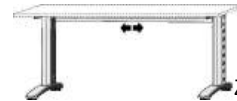

ECKSCHREIBTISCH SCHREIBTISCHE ROLLCONTAINER

Arbeitsplattenkürzung auf Wunschmaß in Tiefe oder Breite möglich
Mehrpreis pro Arbeitsplatte: 50

Dekor-Nr.* Korpus und Front

. . 05	San Remo Eiche*								
. . 06	Dunkelgrau	Eckschreibtisch 2 Arbeitsplatten 3 Kufen in silber oder schwarz 1 Rückwand	Schreibtischgestell ohne Arbeitsplatte, silber oder schwarz, mit Kabelkanal für Arbeitsplatten ab Breite 88cm Artikel-Nr. 7900.10	Schreibtischgestell ohne Arbeitsplatte, silber oder schwarz, mit Kabelkanal für Arbeitsplatten ab Breite 137cm bis Breite 200,5cm Artikel-Nr. 7901.80 Artikel-Nr. 7910.80 Artikel-Nr. 7911.80 Artikel-Nr. 7912.80	Arbeitsplatte T 65	Arbeitsplatte T 80			
. . 11	Artisan Eiche*								
. . 17	Sandgrau								
. . 25	Lichtweiß								
. . 46	San Remo Eiche*/Front Lichtweiß								
. . 71	San Remo Eiche*/Front Sandgrau								
. . 58	Dunkelgrau/Front Artisan Eiche*								
. . 41	Dunkelgrau/Front Lichtweiß								
. . 68	ArtisanEiche*/Front Lichtweiß								
. . 54	ArtisanEiche*/Front Sandgrau								
. . 72	Artisan Eiche*/Front Dunkelgrau	1700.80 ..	1710.8001	1711.8001	7900.80 ..	7901.80 ..	7910.80 ..	7911.80 ..	7912.80 ..
. . 47	Lichtweiß/Front San Remo Eiche*	B150/125, H73, T65/65	bis B 125,5, H 73	B 137 bis B 200,5 H73	B 125,5 T 65	B 150 T 65	B 150 T 80	B 176 T 80	B 200,5 T 80
. . 39	Lichtweiß/Front Dunkelgrau								
. . 64	Lichtweiß/Front Artisan Eiche*								
. . 32	Lichtweiß/Sandgrau								
. . 36	Sandgrau/Front Lichtweiß								
. . 51	Sandgrau/Front Artisan Eiche*								

Rollcontainer
3 Schubk.(SK),
SK-Blende:
3xH13,8cm