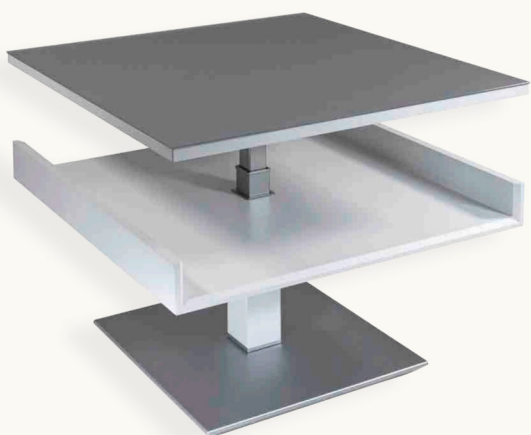

Rimini Slice

1S-2R-3T-4B-5N-6B-7J-P

- Tischplattenmaß: 0700 x 0700 mm
- Tischplattenausführung: Glas Optiwhite Satinato in RAL 9006 Weißaluminium hinterlackiert auf MDF Trägerplatte, farbig angepasst an die Korpusfarbe
- Tischbeinausführung: RAL 9003 Signalweiß lackiert
- Applikation/Bodenplatte: Titansilber lackiert
- Ablagefach: RAL 9003 Signalweiß lackiert
- Tischhöhe: 0470 bis 0650 mm
- Sonderausführung: Rollen