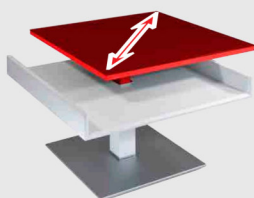

Rimini Slice

1S-2R-3T-4B-5N-6B-7J-P

- Tischplattenmaß: 0700 x 0700 mm
- Tischplattenausführung: Glas Optiwhite Satinato in RAL 9006 Weißaluminium hinterlackiert auf MDF Trägerplatte, farbig angepasst an die Korpusfarbe
- Tischbeinausführung: RAL 9003 Signalweiß lackiert
- Applikation/Bodenplatte: Titansilber lackiert
- Ablagefach: RAL 9003 Signalweiß lackiert
- Tischhöhe: 0470 bis 0650 mm
- Sonderausführung: Rollen