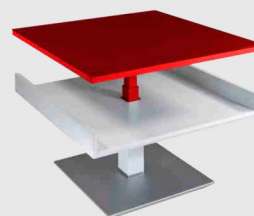

Rimini Slice

1S-2R-3T-4B-5N-6B-7J-P

- Tischplattenmaß: 0700 x 0700 mm
- Tischplattenausführung: Glas Optiwhite Satinato in RAL 9006 Weißaluminium hinterlackiert auf MDF Trägerplatte, farbig angepasst an die Korpusfarbe
- Tischbeinausführung: RAL 9003 Signalweiß lackiert
- Applikation/Bodenplatte: Titansilber lackiert
- Ablagefach: RAL 9003 Signalweiß lackiert
- Tischhöhe: 0470 bis 0650 mm
- Sonderausführung: Rollen