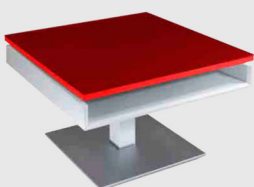

2. Tischbeine

HOLZ-TISCHBEINE						TISCHHÖHE	
Wild-eiche	Eiche wenge	Kern-buche	Nuss-baum	Kirsch-baum	Sonder-beizton	470 mm bis 650 mm	
					auf Anfrage	Höhenverstellbar mit Comfort Lift und Tischplatte Diagonal verschiebbar	
METALL-TISCHBEINE							
Hochglanz verchromt	Nickel matt	Titan-silber lackiert	Goldfarbig lackiert	Kupferfarbig lackiert	Standard RAL Farben lackiert	Sonder RAL Farben lackiert	 Premium Rollen
					siehe unten	nach RAL-Karte	

STANDARD-FARBEN für lackierte Tischbeine und Glasplatten (optional können alle RAL-Farben gegen Aufpreis lackiert werden)

RAL 9003 Signalweiß	RAL 9001 Cremweiß	RAL 9006 WeißAlu-minium	RAL 7044 Seidengrau	RAL 7006 Beigegrau	Bronzefarbig Metallic	RAL 3005 Weinrot	RAL 7024 Graphitgrau	Anthrazit Metallic	RAL 9005 Tiefschwarz
									

Bodenplatte/ 3. Applikation (analog zur Bodenplatte)

verfügbare Bodenplatten nebst Applikationen:

- Titansilber mit Schliffoptik lackiert
- Anthrazit Metallic mit Schliffoptik lackiert

4. Ablagefach

Alle Couchtische haben ein, in Standard-Farben lackiertes, Ablagefach

➤ RAL 9003 Signalweiß	➤ Bronzefarbig
➤ RAL 9001 Cremeweiß	➤ RAL 3005 Weinrot
➤ RAL 9006 Weißaluminium	➤ RAL 7024 Graphitgrau
➤ RAL 7044 Seidengrau	➤ Anthrazit Metallic
➤ RAL 7006 Beigegrau	➤ RAL 9005 Tiefschwarz
	➤ RAL Sonderfarben (Aufpreis)