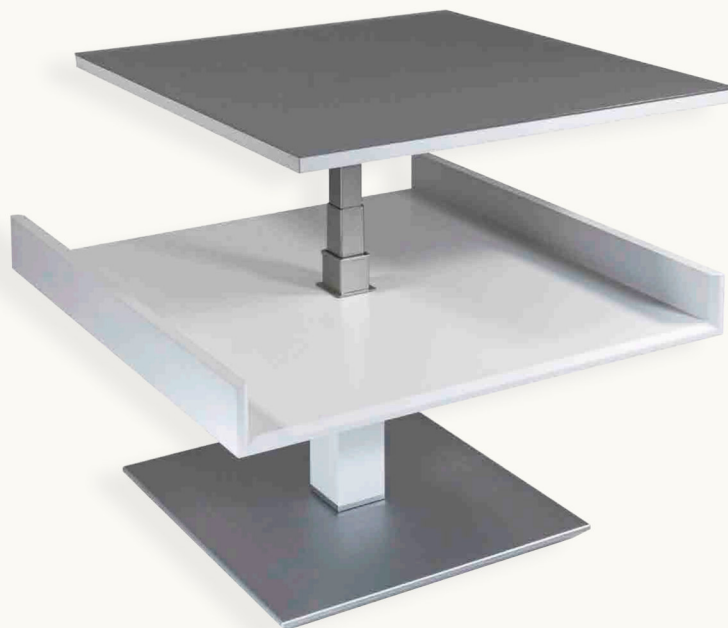

2. Tischbeine

HOLZ-TISCHBEINE						TISCHHÖHE	
Wild-eiche	Eiche wenge	Kern-buche	Nuss-baum	Kirsch-baum	Sonder-beizton	470 mm bis 650 mm	
					auf Anfrage	Höhenverstellbar mit Comfort Lift und Tischplatte Diagonal verschiebbar	
METALL-TISCHBEINE							
Hochglanz verchromt	Nickel matt	Titan-silber lackiert	Goldfarbig lackiert	Kupferfarbig lackiert	Standard RAL Farben lackiert	Sonder RAL Farben lackiert	 Premium Rollen
					siehe unten	nach RAL-Karte	

Bodenplatte/ 3. Applikation (analog zur Bodenplatte)

verfügbare Bodenplatten nebst Applikationen:

- Titansilber mit Schliffoptik lackiert
- Anthrazit Metallic mit Schliffoptik lackiert

4. Ablagefach

Alle Couchtische haben ein, in Standard-Farben lackiertes, Ablagefach

Rimini Slice

1S-2R-3T-4B-5N-6B-7J-P

- Tischplattenmaß: 0700 x 0700 mm
- Tischplattenausführung: Glas Optiwhite Satinato in RAL 9006 Weißaluminium hinterlackiert auf MDF Trägerplatte, farbig angepasst an die Korpusfarbe
- Tischbeinausführung: RAL 9003 Signalweiß lackiert
- Applikation/Bodenplatte: Titansilber lackiert
- Ablagefach: RAL 9003 Signalweiß lackiert
- Tischhöhe: 0470 bis 0650 mm
- Sonderausführung: Rollen