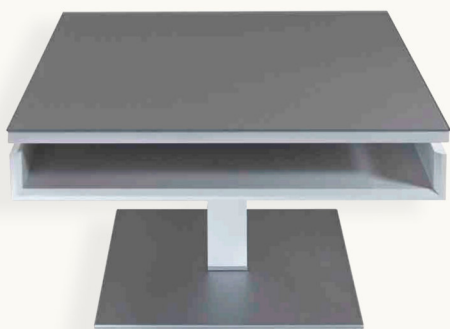

Rimini Slice

1S-2R-3T-4B-5N-6B-7J-P

- Tischplattenmaß: 0700 x 0700 mm
- Tischplattenausführung: Glas Optiwhite Satinato in RAL 9006 Weißaluminium hinterlackiert auf MDF Trägerplatte, farbig angepasst an die Korpusfarbe
- Tischbeinausführung: RAL 9003 Signalweiß lackiert
- Applikation/Bodenplatte: Titansilber lackiert
- Ablagefach: RAL 9003 Signalweiß lackiert
- Tischhöhe: 0470 bis 0650 mm
- Sonderausführung: Rollen