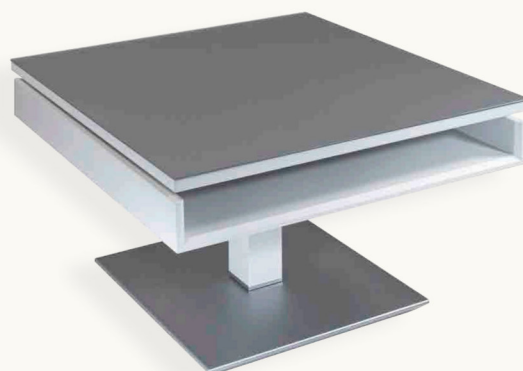

Rimini Slice

1S-2R-3T-4B-5N-6B-7J-P

- Tischplattenmaß: 0700 x 0700 mm
- Tischplattenausführung: Glas Optiwhite Satinato in RAL 9006 Weißaluminium hinterlackiert auf MDF Trägerplatte, farbig angepasst an die Korpusfarbe
- Tischbeinausführung: RAL 9003 Signalweiß lackiert
- Applikation/Bodenplatte: Titansilber lackiert
- Ablagefach: RAL 9003 Signalweiß lackiert
- Tischhöhe: 0470 bis 0650 mm
- Sonderausführung: Rollen