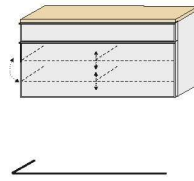

ART. NR. 224-
B/H/T 120 / 102 / 31

1 Schubkasten
1 Mittelseite
1 Klappe mit
4 verstellbaren Holz-E-Böden