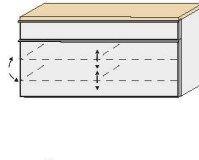

ART. NR. 225-
B/H/T 120/61/31

2 Klappen
1 Mittelseite
je Klappe mit
4 verstellbaren Holz-E-Böden