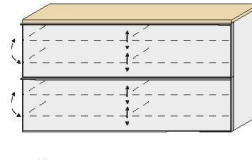

ART. NR. 226-
B/H/T 160/83/31