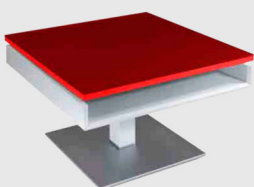

Rimini Slice

1S-2R-3T-4B-5N-6B-7J-P

- Tischplattenmaß: 0700 x 0700 mm
- Tischplattenausführung: Glas Optiwhite Satinato in RAL 9006 Weißaluminium hinterlackiert auf MDF Trägerplatte, farbig angepasst an die Korpusfarbe
- Tischbeinausführung: RAL 9003 Signalweiß lackiert
- Applikation/Bodenplatte: Titansilber lackiert
- Ablagefach: RAL 9003 Signalweiß lackiert
- Tischhöhe: 0470 bis 0650 mm
- Sonderausführung: Rollen