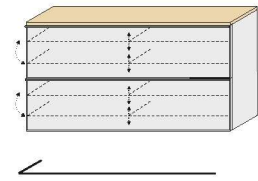

HÄNGEKOMMODEN

1 Schubkasten
2 Klappen
je Klappe mit
2 verstellbaren Holz-E-Böden

ART. NR. 223-
B/H/T 84 / 102 / 31

1 Schubkasten
1 Mittelseite
2 Klappen, je Klappe mit
4 verstellbaren Holz-E-Böden

ART. NR. 224-
B/H/T 120 / 102 / 31

1 Schubkasten
1 Mittelseite
1 Klappe mit
4 verstellbaren Holz-E-Böden

ART. NR. 225-
B/H/T 120 / 61 / 31

2 Klappen
1 Mittelseite
je Klappe mit
4 verstellbaren Holz-E-Böden

ART. NR. 226-
B/H/T 160 / 83 / 31