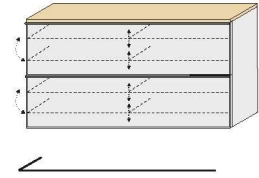

HÄNGEKOMMODEN

1 Schubkasten
2 Klappen
je Klappe mit
2 verstellbaren Holz-E-Böden

ART. NR. 223-
B/H/T 84 / 102 / 31

1 Schubkasten
1 Mittelseite
2 Klappen, je Klappe mit
4 verstellbaren Holz-E-Böden

ART. NR. 224-
B/H/T 120 / 102 / 31

1 Schubkasten
1 Mittelseite
1 Klappe mit
4 verstellbaren Holz-E-Böden

ART. NR. 225-
B/H/T 120 / 61 / 31

2 Klappen
1 Mittelseite
je Klappe mit
4 verstellbaren Holz-E-Böden

ART. NR. 226-
B/H/T 160 / 83 / 31