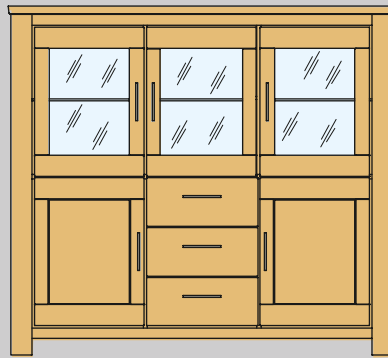

Möbel LETZ

Finden und Wohlfühlen

Typenplan

CASA-nova von Niehoff Sitzmöbel - Vitrine mit zwei Türen

Wichtiger Hinweis für Sie

Etwaige Hinweise des Herstellers in dieser Produktinformation, die sich auf die Gewährleistung beziehen, haben für Sie keinerlei Bindungswirkung und können von Ihnen ignoriert werden. Ihre gesetzlichen Gewährleistungsrechte als Verbraucher uns gegenüber, als Ihrem Verkäufer, werden dadurch in keiner Weise berührt oder eingeschränkt. Sie können sich wegen aller Mängel jederzeit an uns wenden. Darüber hinaus gehende Herstellergarantien bleiben natürlich unberührt. Dieser Artikel wird hergestellt von Niehoff Sitzmöbel GmbH, Groneweg 17, 48231 Warendorf, Deutschland, info@niehoff-sitzmoebel.de

Möbel Letz GmbH
Am Gewerbepark 11
06895 Zahna-Elster

Tel.: 035383 - 6018 50

Fax.: 035383 - 6018 17

0154- Highboard
 B 130 H 165 T 46 cm
 3 Türen, 3 Schubkästen
 499060 LED-Glasbodenbeleuchtung

0144- Highboard
 B 183 H 165 T 46 cm
 3 Schubkästen, 5 Türen
 499063 LED-Glasbodenbeleuchtung

0274- Vitrine
 B 130 H 198 T 46 cm
 4 Schubkästen, 2 Türen
 499063 LED-Glasbodenbeleuchtung

0194- Wandboard
 B 130 H 40 T 20 cm

0204- Medienanrichte
 B 130 H 64 T 46 cm
 2 Schubkästen, 2 offene Fächer
 lichtiges Maß der offenen Fächer:
 B 53 H 47 T 39 cm

0214- Medienanrichte
 B 183 H 64 T 46 cm
 2 Türen, 2 offene Fächer
 lichtiges Maß der offenen Fächer:
 B 53 H 47 T 39 cm

Korpurmöbelprogramm »CASA-nova«

Solitärmöbel
 für Wohnen und Speisen

- teilmassiv; Fronten, Blätter, Rahmen massiv, Seiten furniert
- Schubkästen auf gedämpften Unterflurzügen mit Selbsteinzug
- Ganzmetallfederbänder
- Typen mit Glasfronten optional mit LED-Innenbeleuchtung lieferbar