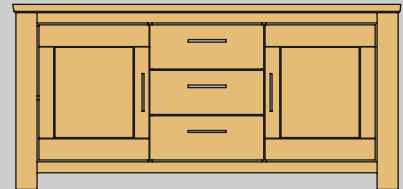

0274- Vitrine
 B 130 H 198 T 46 cm
 4 Schubkästen, 2 Türen
 499063 LED-Glasbodenbeleuchtung

0194- Wandboard
 B 130 H 40 T 20 cm

0204- Medienanrichte
 B 130 H 64 T 46 cm
 2 Schubkästen, 2 offene Fächer
 lichtiges Maß der offenen Fächer:
 B 53 H 47 T 39 cm

0214- Medienanrichte
 B 183 H 64 T 46 cm
 2 Türen, 2 offene Fächer
 lichtiges Maß der offenen Fächer:
 B 53 H 47 T 39 cm

Korpurmöbelprogramm »CASA-nova«

Solitärmöbel
 für Wohnen und Speisen

- teilmassiv; Fronten, Blätter, Rahmen massiv, Seiten furniert
- Schubkästen auf gedämpften Unterflurzügen mit Selbsteinzug
- Ganzmetallfederbänder
- Typen mit Glasfronten optional mit LED-Innenbeleuchtung lieferbar

lieferbare Holz Ausführung:

-47 Wildeiche teilmassiv geölt

0224- Vitrine, links angeschlagen
0234- Vitrine, rechts angeschlagen
 B 79 H 198 T 46 cm
 2 Türen / 1 Schubkasten
 499065 LED-Glasbodenbeleuchtung