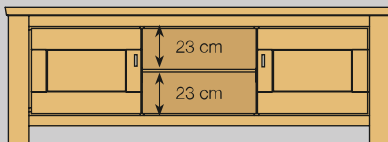

Möbel Letz GmbH
Am Gewerbepark 11
06895 Zahna-Elster

Tel.: 035383 - 6018 50

Fax.: 035383 - 6018 17

0154- Highboard
 B 130 H 165 T 46 cm
 3 Türen, 3 Schubkästen
 499060 LED-Glasbodenbeleuchtung

0144- Highboard
 B 183 H 165 T 46 cm
 3 Schubkästen, 5 Türen
 499063 LED-Glasbodenbeleuchtung

0274- Vitrine
 B 130 H 198 T 46 cm
 4 Schubkästen, 2 Türen
 499063 LED-Glasbodenbeleuchtung

0194- Wandboard
 B 130 H 40 T 20 cm

0204- Medienanrichte
 B 130 H 64 T 46 cm
 2 Schubkästen, 2 offene Fächer
 lichtiges Maß der offenen Fächer:
 B 53 H 47 T 39 cm

0214- Medienanrichte
 B 183 H 64 T 46 cm
 2 Türen, 2 offene Fächer
 lichtiges Maß der offenen Fächer:
 B 53 H 47 T 39 cm

Korpurmöbelprogramm »CASA-nova«

Solitärmöbel
 für Wohnen und Speisen

- teilmassiv; Fronten, Blätter, Rahmen massiv, Seiten furniert
- Schubkästen auf gedämpften Unterflurzügen mit Selbsteinzug
- Ganzmetallfederbänder
- Typen mit Glasfronten optional mit LED-Innenbeleuchtung lieferbar