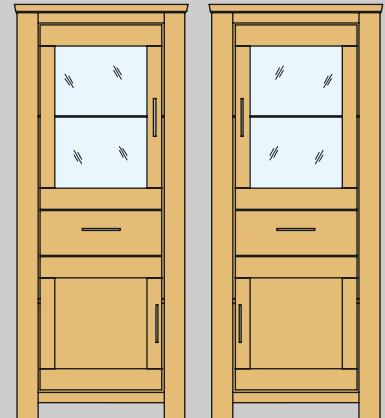

0274- Vitrine
 B 130 H 198 T 46 cm
 4 Schubkästen, 2 Türen
 499063 LED-Glasbodenbeleuchtung

0194- Wandboard
 B 130 H 40 T 20 cm

0204- Medienanrichte
 B 130 H 64 T 46 cm
 2 Schubkästen, 2 offene Fächer
 lichtiges Maß der offenen Fächer:
 B 53 H 47 T 39 cm

0214- Medienanrichte
 B 183 H 64 T 46 cm
 2 Türen, 2 offene Fächer
 lichtiges Maß der offenen Fächer:
 B 53 H 47 T 39 cm

Korpurmöbelprogramm »CASA-nova«

Solitärmöbel
 für Wohnen und Speisen

- teilmassiv; Fronten, Blätter, Rahmen massiv, Seiten furniert
- Schubkästen auf gedämpften Unterflurzügen mit Selbsteinzug
- Ganzmetallfederbänder
- Typen mit Glasfronten optional mit LED-Innenbeleuchtung lieferbar

lieferbare Holz Ausführung:

-47 Wildeiche teilmassiv geölt

0224- Vitrine, links angeschlagen
0234- Vitrine, rechts angeschlagen
 B 79 H 198 T 46 cm
 2 Türen / 1 Schubkasten
 499065 LED-Glasbodenbeleuchtung