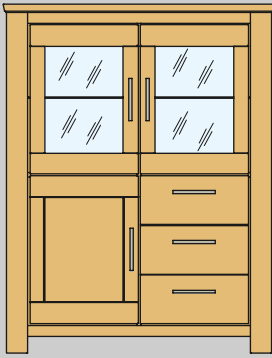

Möbel LETZ

Finden und Wohlfühlen

Typenplan

CASA-nova von Niehoff Sitzmöbel - Vitrine mit zwei Türen

Wichtiger Hinweis für Sie

Etwaige Hinweise des Herstellers in dieser Produktinformation, die sich auf die Gewährleistung beziehen, haben für Sie keinerlei Bindungswirkung und können von Ihnen ignoriert werden. Ihre gesetzlichen Gewährleistungsrechte als Verbraucher uns gegenüber, als Ihrem Verkäufer, werden dadurch in keiner Weise berührt oder eingeschränkt. Sie können sich wegen aller Mängel jederzeit an uns wenden. Darüber hinaus gehende Herstellergarantien bleiben natürlich unberührt. Dieser Artikel wird hergestellt von Niehoff Sitzmöbel GmbH, Groneweg 17, 48231 Warendorf, Deutschland, info@niehoff-sitzmoebel.de

Möbel Letz GmbH
Am Gewerbepark 11
06895 Zahna-Elster

Tel.: 035383 - 6018 50

Fax.: 035383 - 6018 17

0154- Highboard
 B 130 H 165 T 46 cm
 3 Türen, 3 Schubkästen
 499060 LED-Glasbodenbeleuchtung

0144- Highboard
 B 183 H 165 T 46 cm
 3 Schubkästen, 5 Türen
 499063 LED-Glasbodenbeleuchtung

0274- Vitrine
 B 130 H 198 T 46 cm
 4 Schubkästen, 2 Türen
 499063 LED-Glasbodenbeleuchtung

0194- Wandboard
 B 130 H 40 T 20 cm

0204- Medienanrichte
 B 130 H 64 T 46 cm
 2 Schubkästen, 2 offene Fächer
 lichtiges Maß der offenen Fächer:
 B 53 H 47 T 39 cm

0214- Medienanrichte
 B 183 H 64 T 46 cm
 2 Türen, 2 offene Fächer
 lichtiges Maß der offenen Fächer:
 B 53 H 47 T 39 cm

Korpurmöbelprogramm »CASA-nova«

Solitärmöbel
 für Wohnen und Speisen

- teilmassiv; Fronten, Blätter, Rahmen massiv, Seiten furniert
- Schubkästen auf gedämpften Unterflurzügen mit Selbsteinzug
- Ganzmetallfederbänder
- Typen mit Glasfronten optional mit LED-Innenbeleuchtung lieferbar