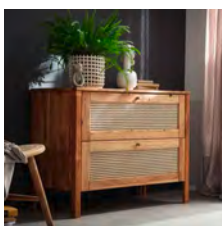

B/H/T (L/H/P): 50 x 150 x 58 cm

103199-92

1 x Einlegeboden
1 x Tablette
1 x Shelve

Für/Pour/for 103003 + 103004

B/H/T (L/H/P): 97 x 1,8 x 56 cm

103198-92

1 x Einlegeboden
1 x Tablette
1 x Shelve

Für/Pour/For 101195

B/H/T (L/H/P): 47 x 1,8 x 56 cm

103011-92

2 x Schubladen
2 x Tiroirs
2 x Drawers

B/H/T (L/H/P): 45 x 45 x 35 cm

EICHE - CHÊNE
OAK (-92)

CINALL