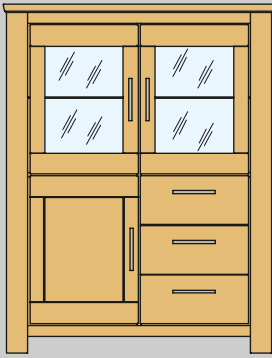

Möbel LETZ

Finden und Wohlfühlen

Typenplan

CASA-nova von Niehoff Sitzmöbel - Highboard in Wildeiche

Wichtiger Hinweis für Sie

Etwaige Hinweise des Herstellers in dieser Produktinformation, die sich auf die Gewährleistung beziehen, haben für Sie keinerlei Bindungswirkung und können von Ihnen ignoriert werden. Ihre gesetzlichen Gewährleistungsrechte als Verbraucher uns gegenüber, als Ihrem Verkäufer, werden dadurch in keiner Weise berührt oder eingeschränkt. Sie können sich wegen aller Mängel jederzeit an uns wenden. Darüber hinaus gehende Herstellergarantien bleiben natürlich unberührt. Dieser Artikel wird hergestellt von Niehoff Sitzmöbel GmbH, Groneweg 17, 48231 Warendorf, Deutschland, info@niehoff-sitzmoebel.de

Möbel Letz GmbH
Am Gewerbepark 11
06895 Zahna-Elster

Tel.: 035383 - 6018 50

Fax.: 035383 - 6018 17

0154- Highboard
 B 130 H 165 T 46 cm
 3 Türen, 3 Schubkästen
 499060 LED-Glasbodenbeleuchtung

0144- Highboard
 B 183 H 165 T 46 cm
 3 Schubkästen, 5 Türen
 499063 LED-Glasbodenbeleuchtung

0274- Vitrine
 B 130 H 198 T 46 cm
 4 Schubkästen, 2 Türen
 499063 LED-Glasbodenbeleuchtung

0194- Wandboard
 B 130 H 40 T 20 cm

0204- Medienanrichte
 B 130 H 64 T 46 cm
 2 Schubkästen, 2 offene Fächer
 lichtiges Maß der offenen Fächer:
 B 53 H 47 T 39 cm

0214- Medienanrichte
 B 183 H 64 T 46 cm
 2 Türen, 2 offene Fächer
 lichtiges Maß der offenen Fächer:
 B 53 H 47 T 39 cm

Korpurmöbelprogramm »CASA-nova«

Solitärmöbel
 für Wohnen und Speisen

- teilmassiv; Fronten, Blätter, Rahmen massiv, Seiten furniert
- Schubkästen auf gedämpften Unterflurzügen mit Selbsteinzug
- Ganzmetallfederbänder
- Typen mit Glasfronten optional mit LED-Innenbeleuchtung lieferbar