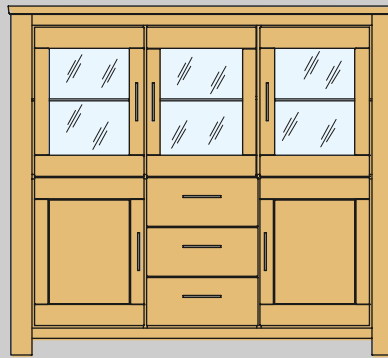

Möbel LETZ

Finden und Wohlfühlen

Typenplan

CASA-nova von Niehoff Sitzmöbel - Highboard in Wildeiche

Wichtiger Hinweis für Sie

Etwaige Hinweise des Herstellers in dieser Produktinformation, die sich auf die Gewährleistung beziehen, haben für Sie keinerlei Bindungswirkung und können von Ihnen ignoriert werden. Ihre gesetzlichen Gewährleistungsrechte als Verbraucher uns gegenüber, als Ihrem Verkäufer, werden dadurch in keiner Weise berührt oder eingeschränkt. Sie können sich wegen aller Mängel jederzeit an uns wenden. Darüber hinaus gehende Herstellergarantien bleiben natürlich unberührt. Dieser Artikel wird hergestellt von Niehoff Sitzmöbel GmbH, Groneweg 17, 48231 Warendorf, Deutschland, info@niehoff-sitzmoebel.de

Möbel Letz GmbH
Am Gewerbepark 11
06895 Zahna-Elster

Tel.: 035383 - 6018 50

Fax.: 035383 - 6018 17

0154- Highboard
 B 130 H 165 T 46 cm
 3 Türen, 3 Schubkästen
 499060 LED-Glasbodenbeleuchtung

0144- Highboard
 B 183 H 165 T 46 cm
 3 Schubkästen, 5 Türen
 499063 LED-Glasbodenbeleuchtung

0274- Vitrine
 B 130 H 198 T 46 cm
 4 Schubkästen, 2 Türen
 499063 LED-Glasbodenbeleuchtung

0194- Wandboard
 B 130 H 40 T 20 cm

0204- Medienanrichte
 B 130 H 64 T 46 cm
 2 Schubkästen, 2 offene Fächer
 lichtiges Maß der offenen Fächer:
 B 53 H 47 T 39 cm

0214- Medienanrichte
 B 183 H 64 T 46 cm
 2 Türen, 2 offene Fächer
 lichtiges Maß der offenen Fächer:
 B 53 H 47 T 39 cm

Korpurmöbelprogramm »CASA-nova«

Solitärmöbel
 für Wohnen und Speisen

- teilmassiv; Fronten, Blätter, Rahmen massiv, Seiten furniert
- Schubkästen auf gedämpften Unterflurzügen mit Selbsteinzug
- Ganzmetallfederbänder
- Typen mit Glasfronten optional mit LED-Innenbeleuchtung lieferbar