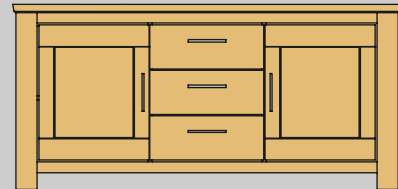

0274- Vitrine
 B 130 H 198 T 46 cm
 4 Schubkästen, 2 Türen
 499063 LED-Glasbodenbeleuchtung

0194- Wandboard
 B 130 H 40 T 20 cm

0204- Medienanrichte
 B 130 H 64 T 46 cm
 2 Schubkästen, 2 offene Fächer
 lichtiges Maß der offenen Fächer:
 B 53 H 47 T 39 cm

0214- Medienanrichte
 B 183 H 64 T 46 cm
 2 Türen, 2 offene Fächer
 lichtiges Maß der offenen Fächer:
 B 53 H 47 T 39 cm

Korpurmöbelprogramm »CASA-nova«

Solitärmöbel
 für Wohnen und Speisen

- teilmassiv; Fronten, Blätter, Rahmen massiv, Seiten furniert
- Schubkästen auf gedämpften Unterflurzügen mit Selbsteinzug
- Ganzmetallfederbänder
- Typen mit Glasfronten optional mit LED-Innenbeleuchtung lieferbar

lieferbare Holz Ausführung:

-47 Wildeiche teilmassiv geölt

0224- Vitrine, links angeschlagen
0234- Vitrine, rechts angeschlagen
 B 79 H 198 T 46 cm
 2 Türen / 1 Schubkasten
 499065 LED-Glasbodenbeleuchtung