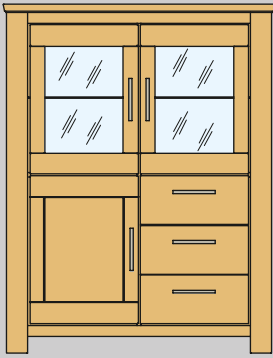

Möbel Letz GmbH
Am Gewerbepark 11
06895 Zahna-Elster

Tel.: 035383 - 6018 50

Fax.: 035383 - 6018 17

0154- Highboard
 B 130 H 165 T 46 cm
 3 Türen, 3 Schubkästen
 499060 LED-Glasbodenbeleuchtung

0144- Highboard
 B 183 H 165 T 46 cm
 3 Schubkästen, 5 Türen
 499063 LED-Glasbodenbeleuchtung

0274- Vitrine
 B 130 H 198 T 46 cm
 4 Schubkästen, 2 Türen
 499063 LED-Glasbodenbeleuchtung

0194- Wandboard
 B 130 H 40 T 20 cm

0204- Medienanrichte
 B 130 H 64 T 46 cm
 2 Schubkästen, 2 offene Fächer
 lichtiges Maß der offenen Fächer:
 B 53 H 47 T 39 cm

0214- Medienanrichte
 B 183 H 64 T 46 cm
 2 Türen, 2 offene Fächer
 lichtiges Maß der offenen Fächer:
 B 53 H 47 T 39 cm

Korpurmöbelprogramm »CASA-nova«

Solitärmöbel
 für Wohnen und Speisen

- teilmassiv; Fronten, Blätter, Rahmen massiv, Seiten furniert
- Schubkästen auf gedämpften Unterflurzügen mit Selbsteinzug
- Ganzmetallfederbänder
- Typen mit Glasfronten optional mit LED-Innenbeleuchtung lieferbar