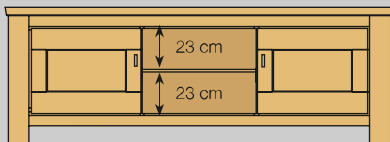

Möbel Letz GmbH
Am Gewerbepark 11
06895 Zahna-Elster

Tel.: 035383 - 6018 50

Fax.: 035383 - 6018 17

0154- Highboard
 B 130 H 165 T 46 cm
 3 Türen, 3 Schubkästen
 499060 LED-Glasbodenbeleuchtung

0144- Highboard
 B 183 H 165 T 46 cm
 3 Schubkästen, 5 Türen
 499063 LED-Glasbodenbeleuchtung

0274- Vitrine
 B 130 H 198 T 46 cm
 4 Schubkästen, 2 Türen
 499063 LED-Glasbodenbeleuchtung

0194- Wandboard
 B 130 H 40 T 20 cm

0204- Medienanrichte
 B 130 H 64 T 46 cm
 2 Schubkästen, 2 offene Fächer
 lichtiges Maß der offenen Fächer:
 B 53 H 47 T 39 cm

0214- Medienanrichte
 B 183 H 64 T 46 cm
 2 Türen, 2 offene Fächer
 lichtiges Maß der offenen Fächer:
 B 53 H 47 T 39 cm

Korpurmöbelprogramm »CASA-nova«

Solitärmöbel
 für Wohnen und Speisen

- teilmassiv; Fronten, Blätter, Rahmen massiv, Seiten furniert
- Schubkästen auf gedämpften Unterflurzügen mit Selbsteinzug
- Ganzmetallfederbänder
- Typen mit Glasfronten optional mit LED-Innenbeleuchtung lieferbar