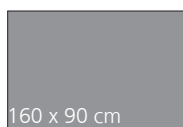

Variante 1: 2 Knöpfe

Variante 2: Mittelnaht

Polsterstuhl

Polstersessel

Polsterbank ohne Armlehnen
159 cm, 179 cm oder 199 cm

Polsterbank mit Armlehnen
176 cm, 196 cm oder 216 cm

Bezüge: 3 Varianten uni oder 8 Varianten Kombi

Holzarten/-farben:

Tischsystem Platte oval oder rechteckig 3 Gestellvarianten / 3 Holzarten/-farben

Gestell 1: Holzbeine

Gestell 4: Säule „Tonnenform“
Metall schwarz, silber, weiß

Gestell 5: Wange Metall
Metall schwarz, silber, weiß

Tisch in 3 Größen: Platte wahlweise oval oder rechteckig

Holzarten/-farben: