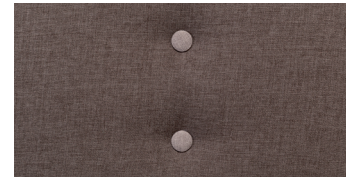

Möbel Letz GmbH
Am Gewerbepark 11
06895 Zahna-Elster

Tel.: 035383 - 6018 50

Fax.: 035383 - 6018 17

vito®

Möbel zum Leben

PLATEA

Stuhl-/Sessel-/Banksystem

2 Rückenvarianten wählbar

Variante 1: 2 Knöpfe

Variante 2: Mittelnaht

Polsterstuhl

Polstersessel

Polsterbank ohne Armlehnen
159 cm, 179 cm oder 199 cm

Polsterbank mit Armlehnen
176 cm, 196 cm oder 216 cm

Bezüge: 3 Varianten uni oder 8 Varianten Kombi

Holzarten/-farben:

Tischsystem Platte oval oder rechteckig 3 Gestellvarianten / 3 Holzarten/-farben

Gestell 1: Holzbeine

Gestell 4: Säule „Tonnenform“
Metall schwarz, silber, weiß

Gestell 5: Wange Metall
Metall schwarz, silber, weiß

Tisch in 3 Größen: Platte wahlweise oval oder rechteckig

Holzarten/-farben: