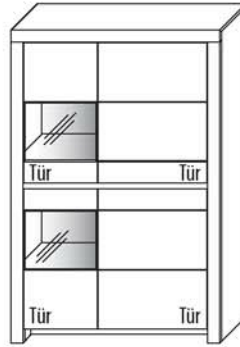

ZEILENSCHRÄNKE

B 112,3 cm x H 168,8 cm x T 42,1cm
6 Böden / 8 Fächer

TYPE 4153

(wie abgebildet)

TYPE 4154

(spiegelseitig)

**Kernbuche
Wildeiche**

Zusatz E-Boden breites Fach (hinter Holztür)	Art.-Nr. 0647
Zusatz E-Boden schmales Fach (hinter Holztür)	Art.-Nr. 0447
LED-Sockelbeleuchtung 2,2W inkl. Trafo und Schalter	Art.-Nr. 93111
Funkdimmer anstatt Schalter	Art.-Nr. 8212
Innenschubkasten breites Fach	Art.-Nr. 0611