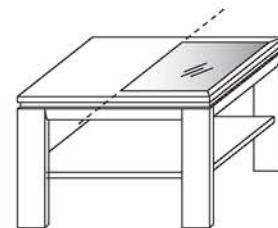

Art.-Nr. **9212**

Funkdimmer anstatt Schalter

Art.-Nr. **8212**

B 120,0 cm x H 48,0 cm x T 70,0 cm

TYPE 9522 (mit Parsolglasplatte)
TYPE 9507 (mit Holzplatte)

**Kernbuche
Wildeiche**

B 70,0 cm x H 48,0 cm x T 70,0 cm