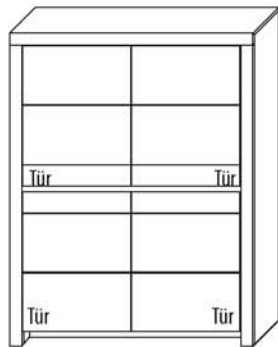

B 112,3 cm x H 168,8 cm x T 42,1cm
6 Böden / 8 Fächer

TYPE 4103

(Glastür links)

TYPE 4104

(Glastür rechts)

**Kernbuche
Wildeiche**

Zusatz E-Boden (hinter Holztür)	Art.-Nr. 0447
LED-Beleuchtungs-Set 8,4W inkl. Trafo und Schalter	Art.-Nr. 9410
LED-Sockelbeleuchtung 2,2W schaltbar über LED-Bel.-Set	Art.-Nr. 92111
Funkdimmer anstatt Schalter	Art.-Nr. 8212
Mattierte Parsolspiegel-Akzente für Vitrinenausschnitte	Art.-Nr. 410MP
Innenschubkasten breites Fach	Art.-Nr. 0611