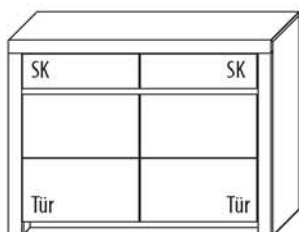

Gesamtpreis Kombination Kernbuche €
 - ohne Zubehör Wildeiche €

© 2024 by Hülsmann Möbelwerke GmbH, Hülsmann

SIDEBARDE / SPIEGEL

B 72,3 cm x H 98,6 cm x T 42,1cm

1 Böden / 2 Fächer

TYPE 2763 (Türanschlag links)	Kernbuche
TYPE 2764 (Türanschlag rechts)	Wildeiche
Vollauszug	Art.-Nr. Z087
Schubkasteneinsatz	Art.-Nr. 0601
Zusatz E-Boden (hinter Holztür)	Art.-Nr. 0648
LED-Sockelbeleuchtungs-Set 1,2 W inkl. Trafo und Schalter	Art.-Nr. 93071
Funkdimmer anstatt Schalter	Art.-Nr. 8212