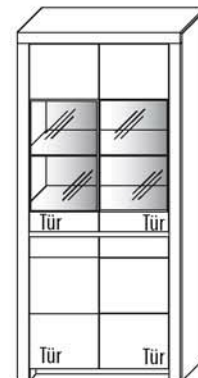

B 93,4 cm x H 200,8 cm x T 42,1 cm
7 Böden / 1 Glasboden / 10 Fächer

TYPE 5903

(Glastür links)

TYPE 5904

(Glastür rechts)

**Kernbuche
Wildeiche**

Zusatz E-Boden (hinter Holztür)	Art.-Nr. 0447
LED-Beleuchtungs-Set 7,4 W inkl. Trafo und Schalter	Art.-Nr. 9590
LED-Sockelbeleuchtung 2,0 W schaltbar über LED-Bel.-Set	Art.-Nr. 92091
Funkdimmer anstatt Schalter	Art.-Nr. 8212
Mattierte Parsolspiegel-Akzente für Vitrinenausschnitte	Art.-Nr. 590MP