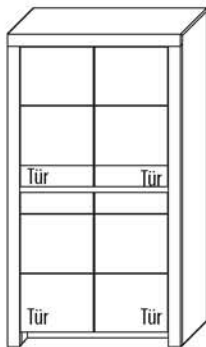

B 72,3 cm x H 168,8 cm x T 42,1 cm

3 Böden / 4 Fächer

TYPE 4703

(Türanschlag links)

TYPE 4704

(Türanschlag rechts)

**Kernbuche
Wildeiche**

LED-Beleuchtungs-Set 9,0 W inkl. Trafo und Schalter	Art.-Nr. 9470
LED-Sockelbeleuchtung 1,2 W schaltbar über LED-Bel.-Set	Art.-Nr. 92071
Funkdimmer anstatt Schalter	Art.-Nr. 8212
Mattierte Parsolspiegel-Akzente für Vitrinenausschnitte	Art.-Nr. 470MP
Innenschubkasten	Art.-Nr. 0612