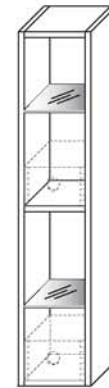

B 23,8 cm x H 116,0 cm x T 25,0 cm

TYPE 3332

**Kernbuche
Wildeiche**

LED-Beleuchtungs-Set 4,0 W
inkl. Trafo und Schalter

Art.-Nr. **9323**

Funkdimmer anstatt Schalter

Art.-Nr. **8212**

Dekobox

Art.-Nr. **0920**