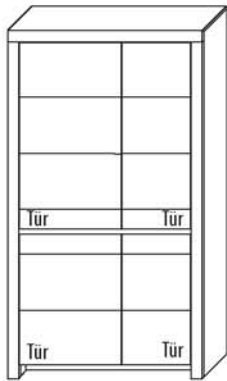

ZEILENSCHRÄNKE

B 112,3 cm x H 200,8 cm x T 42,1 cm
8 Böden / 10 Fächer

TYPE 5163

(wie abgebildet)

TYPE 5164

(spiegelseitig)

**Kernbuche
Wildeiche**

Zusatz E-Boden breites Fach (hinter Holztüren)	Art.-Nr. 0647
Zusatz E-Boden schmales Fach (hinter Holztüren)	Art.-Nr. 0447
LED-Sockelbeleuchtung 2,2 W inkl. Trafo und Schalter	Art.-Nr. 93111
Funkdimmer anstatt Schalter	Art.-Nr. 8212
Innenschubkasten breites Fach	Art.-Nr. 0611