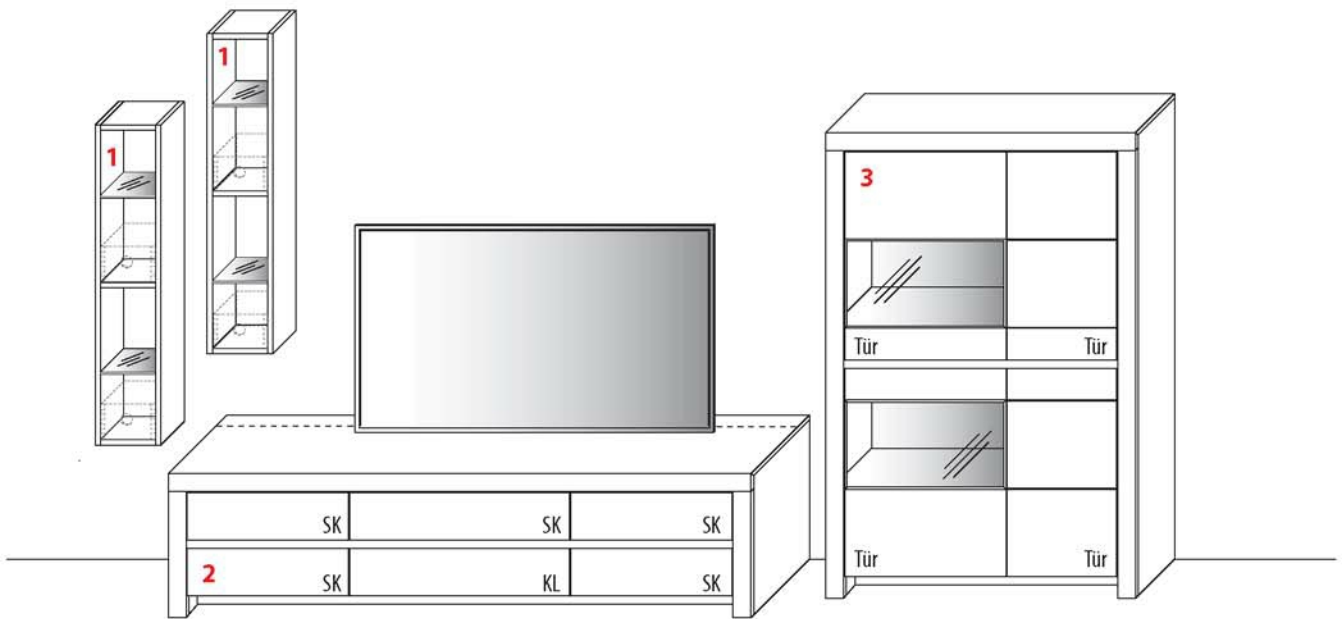

+49 (0) 52 41 50 44-377

werktags 8 bis 20 Uhr – samstags 10 bis 18 Uhr

Martin Schlaumann (Technik) +49 (0) 151 80 26 322

Dirk Bluhm (Service) +49 (0) 151 127 294 27

KOMBINATION 3001 | SPIEGELSEITIG 3101

Breite 377,3 cm | Höhe 200,8 cm | Tiefe 51,7 cm / 42,1 cm / 25,0 cm
 Maximales TV-Maß: B 187,4 cm