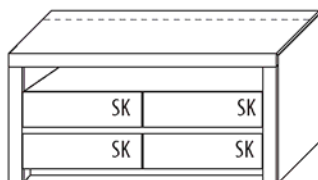

MEDIENELEMENTE

B 131,2 cm x H 64,1 cm x T 51,7 cm
Innenmaß Gerätefach: B 118,2 cm x H 12,3 cm x T 37,5 cm

TYPE 1351		Kernbuche Wildeiche
zusätzliche Medienklappe (nur bei unteren Schubkästen möglich)		Art.-Nr. Z164
IR-Repeater Einbau rechts im Sockel		Art.-Nr. 8302
Kabelmanagement mit Revisionsblende		Art.-Nr. 6092
Netzschalter für vier Geräte Schalter links Schalter rechts		Art.-Nr. 8013 Art.-Nr. 8014
LED-Sockelbeleuchtung 2,7 W inkl. Trafo und Schalter		Art.-Nr. 93131
Funkdimmer anstatt Schalter		Art.-Nr. 8212
Vollauszug		Art.-Nr. Z087