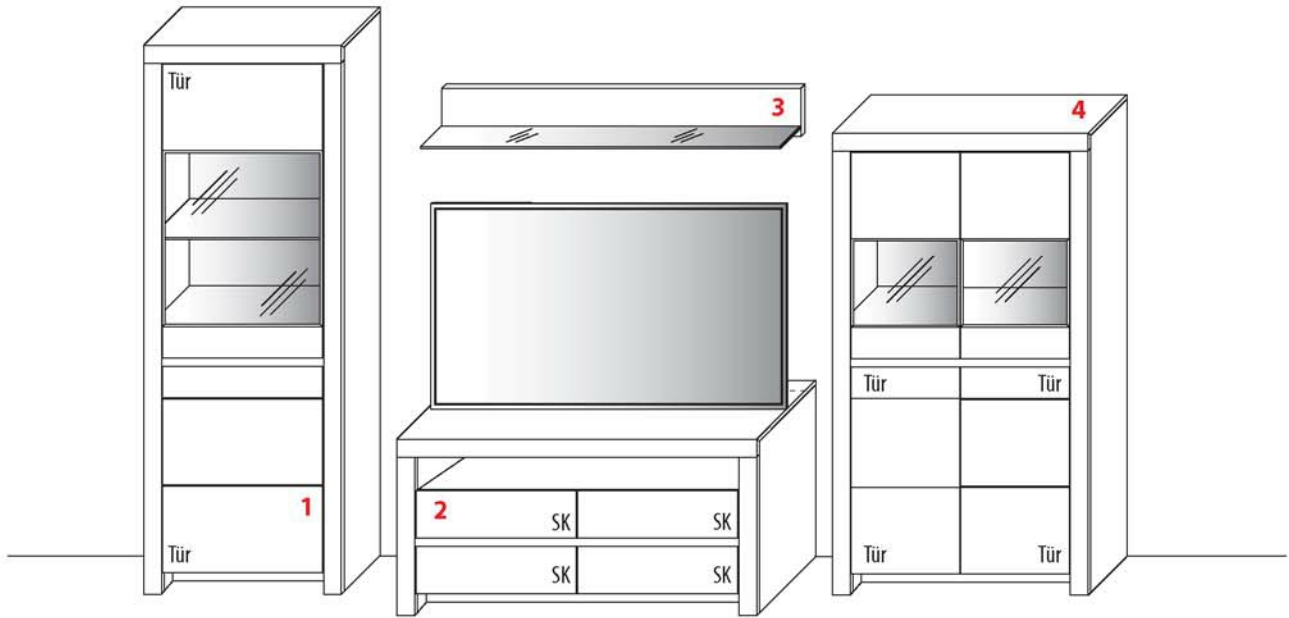

KOMBINATION 3005 | SPIEGELSEITIG 3105

Breite 336,9 cm | Höhe 200,8 cm | Tiefe 51,7 cm / 42,1 cm / 23,2 cm
Maximales TV-Maß: B 131,2 cm

1 TYPE 5713 (B 72,3 cm) s. S. 16	Kernbuche Wildeiche
Zusatz E-Boden (hinter Holztür)	Art.-Nr. 0648
LED-Beleuchtungs-Set 9,0 W inkl. Trafo und Schalter	Art.-Nr. 9571
LED-Sockelbeleuchtung 1,2 W schaltbar über LED-Beleuchtungs-Set	Art.-Nr. 92071
Funkdimmer anstatt Schalter	Art.-Nr. 8212
Mattierte Parsolspiegel-Akzente für Vitrinenausschnitte	Art.-Nr. 571MP
Innenschubkasten	Art.-Nr. 0612

3 TYPE 0130 (B 131,2 cm) s. S. 20	Kernbuche Wildeiche
LED-Beleuchtungs-Set 4,8 W inkl. Trafo und Schalter	Art.-Nr. 9132
Funkdimmer anstatt Schalter	Art.-Nr. 8212

2 TYPE 1351 (B 131,2 cm) s. S. 19	Kernbuche Wildeiche
zusätzliche Medienklappe (nur bei unteren Schubkästen möglich)	Art.-Nr. Z164
IR-Repeater Einbau rechts im Sockel	Art.-Nr. 8302
Kabelmanagement mit Revisionsblende	Art.-Nr. 6092
Netzschalter für vier Geräte Schalter links	Art.-Nr. 8013
Schalter rechts	Art.-Nr. 8014
LED-Sockelbeleuchtung 2,7 W inkl. Trafo und Schalter	Art.-Nr. 93131
Funkdimmer anstatt Schalter	Art.-Nr. 8212
Vollauszug	Art.-Nr. Z087

4 TYPE 4940 (B 93,4 cm) s. S. 14	Kernbuche Wildeiche
Zusatz E-Boden (hinter Holztür)	Art.-Nr. 0848
LED-Beleuchtungs-Set 6,0 W inkl. Trafo und Schalter	Art.-Nr. 9494
LED-Sockelbeleuchtung 2,0 W schaltbar über LED-Beleuchtungs-Set	Art.-Nr. 92091
Funkdimmer anstatt Schalter	Art.-Nr. 8212
Mattierte Parsolspiegel-Akzente für Vitrinenausschnitte	Art.-Nr. 494MP
Innenschubkasten	Art.-Nr. 0812

Gesamtpreis Kombination
ohne Zubehör

Kernbuche
Wildeiche