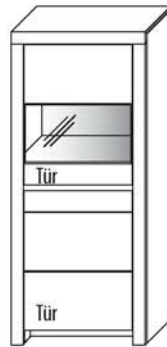

B 72,3 cm x H 168,8 cm x T 42,1 cm

3 Böden / 4 Fächer

TYPE 4713

(Türanschlag links)

TYPE 4714

(Türanschlag rechts)

**Kernbuche
Wildeiche**

Zusatz E-Boden (hinter Holztür)	Art.-Nr. 0648
LED-Beleuchtungs-Set 4,5 W inkl. Trafo und Schalter	Art.-Nr. 9471
LED-Sockelbeleuchtung 1,2 W schaltbar über LED-Bel.-Set	Art.-Nr. 92071
Funkdimmer anstatt Schalter	Art.-Nr. 8212
Mattierte Parsolspiegel-Akzente für Vitrinenausschnitte	Art.-Nr. 471MP
Innenschubkasten	Art.-Nr. 0612