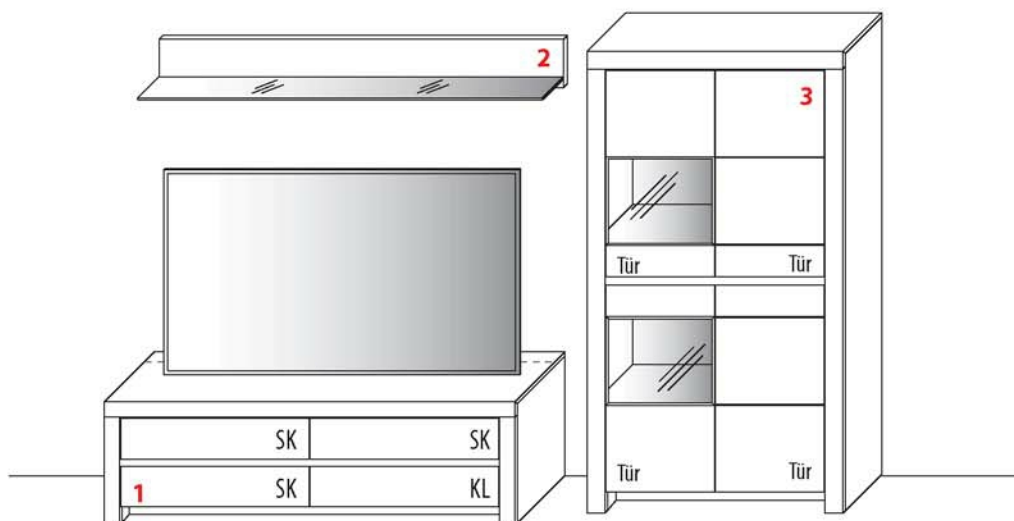

KOMBINATION 3007 | SPIEGELSEITIG 3107

Breite 286,8 cm | Höhe 168,8 cm | Tiefe 51,7 cm / 42,1 cm / 23,2 cm
Maximales TV-Maß: B 173,4 cm

1 TYPE 1755 (B 173,4 cm) s. S. 18	Kernbuche Wildeiche
zusätzliche Medienklappe (nur bei unteren Schubkästen möglich)	Art.-Nr. Z164
IR-Repeater Einbau rechts im Sockel	Art.-Nr. 8302
Kabelmanagement mit Revisionsblende	Art.-Nr. 6092
Netzschalter für vier Geräte	
Schalter links	Art.-Nr. 8013
Schalter rechts	Art.-Nr. 8014
LED-Sockelbeleuchtung 3,9 W inkl. Trafo und Schalter	Art.-Nr. 93171
Funkdimmer anstatt Schalter	Art.-Nr. 8212
Vollauszug	Art.-Nr. Z087

2 TYPE 0170 (B 173,4 cm) s. S. 20	Kernbuche Wildeiche
LED-Beleuchtungs-Set 6,3 W inkl. Trafo und Schalter	Art.-Nr. 9172
Funkdimmer anstatt Schalter	Art.-Nr. 8212

3 TYPE 4903 (B 93,4 cm) s. S. 14	Kernbuche Wildeiche
Zusatz E-Boden (hinter Holztür)	Art.-Nr. 0447
LED-Beleuchtungs-Set 5,8 W inkl. Trafo und Schalter	Art.-Nr. 9490
LED-Sockelbeleuchtung 2,0 W schaltbar über LED-Beleuchtungs-Set	Art.-Nr. 92091
Funkdimmer anstatt Schalter	Art.-Nr. 8212
Mattierte Parsolspiegel-Akzente für Vitrinenausschnitte	Art.-Nr. 490MP

Gesamtpreis Kombination	Kernbuche	€
- ohne Zubehör	Wildeiche	€