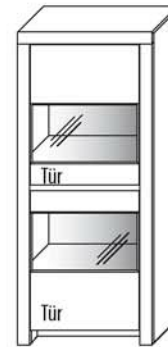

3 Böden / 4 Fächer

TYPE 4713

(Türanschlag links)

TYPE 4714

(Türanschlag rechts)

**Kernbuche
Wildeiche**

Zusatz E-Boden (hinter Holztür)	Art.-Nr. 0648
LED-Beleuchtungs-Set 4,5 W inkl. Trafo und Schalter	Art.-Nr. 9471
LED-Sockelbeleuchtung 1,2 W schaltbar über LED-Bel.-Set	Art.-Nr. 92071
Funkdimmer anstatt Schalter	Art.-Nr. 8212
Mattierte Parsolspiegel-Akzente für Vitrinenausschnitte	Art.-Nr. 471MP
Innenschubkasten	Art.-Nr. 0612