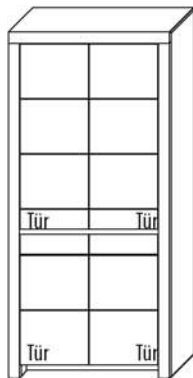

B 72,3 cm x H 200,8 cm x T 42,1 cm
3 Böden / 1 Glasboden / 5 Fächer

TYPE 5703

(Türanschlag links)

TYPE 5704

(Türanschlag rechts)

**Kernbuche
Wildeiche**

LED-Beleuchtungs-Set 13,5 W inkl. Trafo und Schalter	Art.-Nr. 9570
LED-Sockelbeleuchtung 1,2 W schaltbar über LED-Bel.-Set	Art.-Nr. 92071
Funkdimmer anstatt Schalter	Art.-Nr. 8212
Mattierte Parsolspiegel-Akzente für Vitrinenausschnitte	Art.-Nr. 570MP
Innenschubkasten	Art.-Nr. 0612