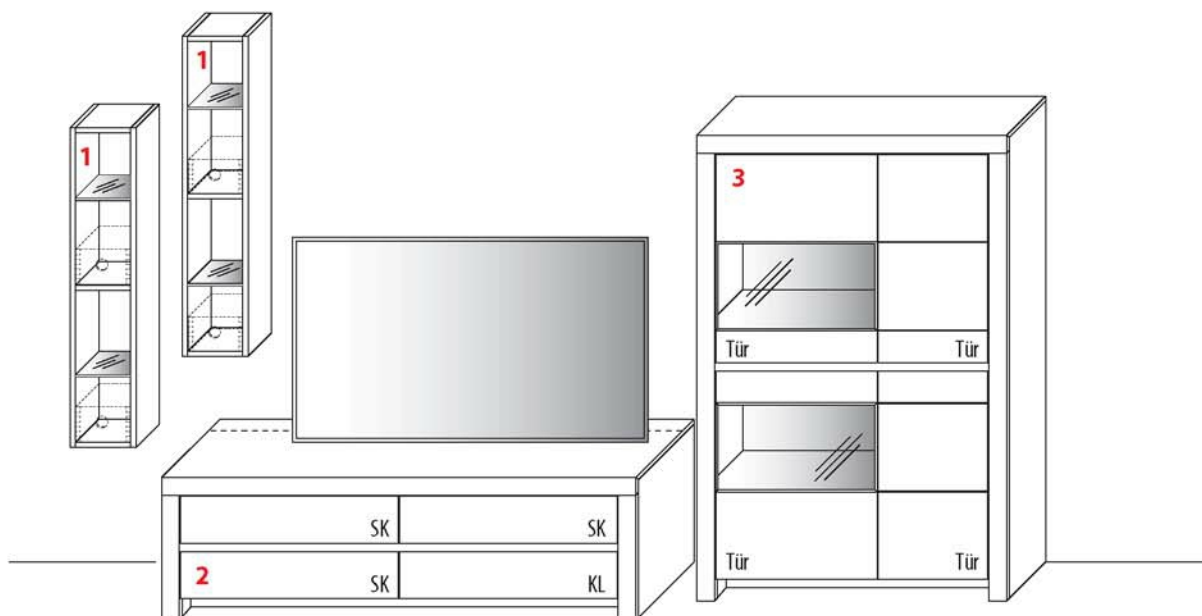

KOMBINATION 3008 | SPIEGELSEITIG 3108

Breite 339,5 cm | Höhe 200,8 cm | Tiefe 51,7 cm / 42,1 cm / 25,0 cm
Maximales TV-Maß: B 149,6 cm

1 TYPE 3332 (B 23,8 cm) s. S. 20	Kernbuche Wildeiche
LED-Beleuchtungs-Set 4,0 W inkl. Trafo und Schalter	Art.-Nr. 9323
Funkdimmer anstatt Schalter	Art.-Nr. 8212
Dekobox	Art.-Nr. 0920

3 TYPE 4103 (B 112,3 cm) s. S. 15	Kernbuche Wildeiche
Zusatz E-Boden (hinter Holztür)	Art.-Nr. 0447
LED-Beleuchtungs-Set 8,4 W inkl. Trafo und Schalter	Art.-Nr. 9410
LED-Sockelbeleuchtung 2,2 W schaltbar über LED-Beleuchtungs-Set	Art.-Nr. 92111
Funkdimmer anstatt Schalter	Art.-Nr. 8212
Mattierte Parsolspiegel-Akzente für Vitrinenausschnitte	Art.-Nr. 410MP
Innenschubkasten breites Fach	Art.-Nr. 0611

2 TYPE 1755 (B 173,4 cm) s. S. 18	Kernbuche Wildeiche
zusätzliche Medienklappe (nur bei unteren Schubkästen möglich)	Art.-Nr. Z164
IR-Repeater Einbau rechts im Sockel	Art.-Nr. 8302
Kabelmanagement mit Revisionsblende	Art.-Nr. 6092
Netzschalter für vier Geräte Schalter links	Art.-Nr. 8013
Schalter rechts	Art.-Nr. 8014
LED-Sockelbeleuchtung 3,9 W inkl. Trafo und Schalter	Art.-Nr. 93171
Funkdimmer anstatt Schalter	Art.-Nr. 8212
Vollauszug	Art.-Nr. Z087

Gesamtpreis Kombination Kernbuche €
- ohne Zubehör Wildeiche €

© 2024 by Hülsmann Möbelwerke GmbH, Hülsmann