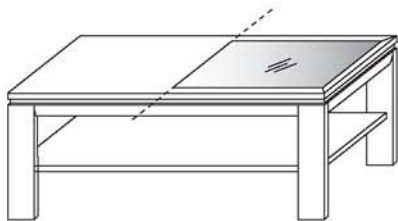

Art.-Nr. **9212**

Funkdimmer anstatt Schalter

Art.-Nr. **8212**

B 120,0 cm x H 48,0 cm x T 70,0 cm

TYPE 9522 (mit Parsolglasplatte)
TYPE 9507 (mit Holzplatte)

**Kernbuche
Wildeiche**

B 70,0 cm x H 48,0 cm x T 70,0 cm