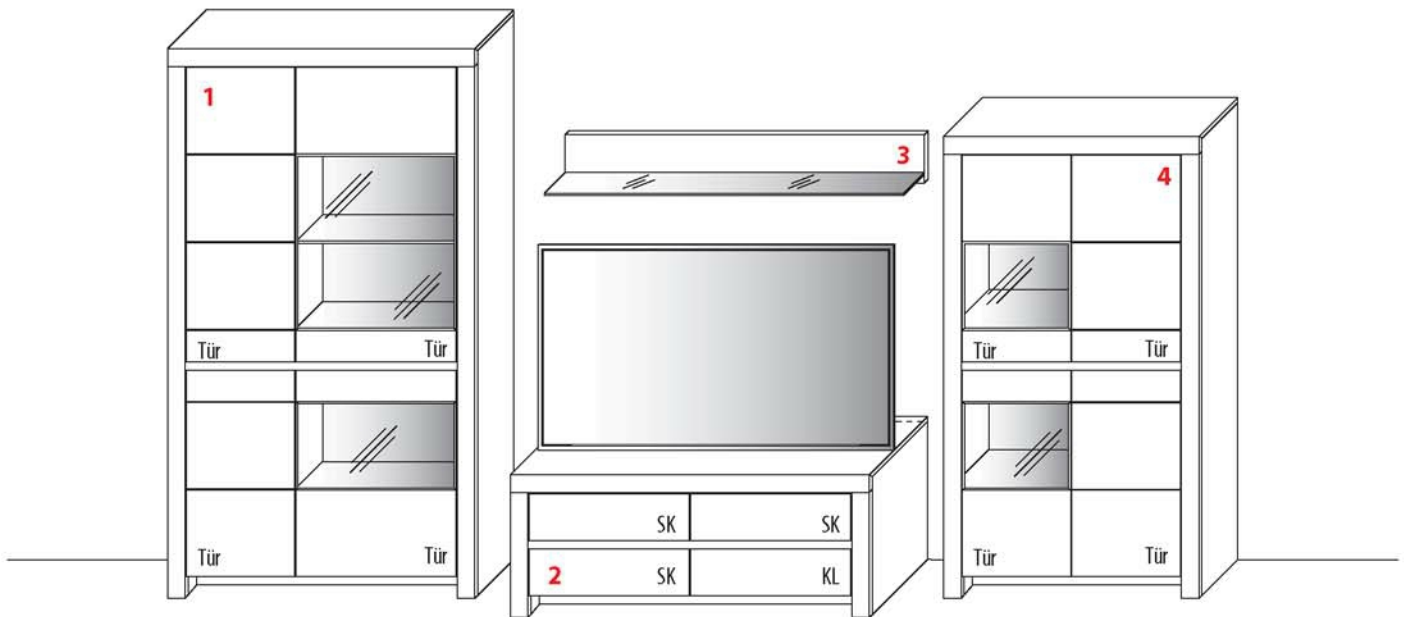

KOMBINATION 3003 | SPIEGELSEITIG 3103

Breite 376,9 cm | Höhe 200,8 cm | Tiefe 51,7 cm / 42,1 cm / 23,2 cm
Maximales TV-Maß: B 131,2 cm

1 TYPE 5104 (B 112,3 cm) s.S. 17	Kernbuche Wildeiche
Zusatz E-Boden (hinter Holztür)	Art.-Nr. 0447
LED-Beleuchtungs-Set 12,1 W inkl. Trafo und Schalter	Art.-Nr. 9510
LED-Sockelbeleuchtung 2,2 W schaltbar über LED-Beleuchtungs-Set	Art.-Nr. 92111
Funkdimmer anstatt Schalter	Art.-Nr. 8212
Mattierte Parsolspiegel-Akzente für Vitrinenausschnitte	Art.-Nr. 510MP
Innenschubkasten breites Fach	Art.-Nr. 0611

3 TYPE 0130 (B 131,2 cm) s.S. 20	Kernbuche Wildeiche
LED-Beleuchtungs-Set 4,8 W inkl. Trafo und Schalter	Art.-Nr. 9132
Funkdimmer anstatt Schalter	Art.-Nr. 8212

2 TYPE 1355 (B 131,2 cm) s.S. 18	Kernbuche Wildeiche
zusätzliche Medienklappe (nur bei unteren Schubkästen möglich)	Art.-Nr. Z164
IR-Repeater Einbau rechts im Sockel	Art.-Nr. 8302
Kabelmanagement mit Revisionsblende	Art.-Nr. 6092
Netzschalter für vier Geräte Schalter links	Art.-Nr. 8013
Schalter rechts	Art.-Nr. 8014
LED-Sockelbeleuchtung 2,7 W inkl. Trafo und Schalter	Art.-Nr. 93131
Funkdimmer anstatt Schalter	Art.-Nr. 8212
Vollauszug	Art.-Nr. Z087

4 TYPE 4903 (B 93,4 cm) s.S. 14	Kernbuche Wildeiche
Zusatz E-Boden (hinter Holztür)	Art.-Nr. 0447
LED-Beleuchtungs-Set 5,8 W inkl. Trafo und Schalter	Art.-Nr. 9490
LED-Sockelbeleuchtung 2,0 W schaltbar über LED-Beleuchtungs-Set	Art.-Nr. 92091
Funkdimmer anstatt Schalter	Art.-Nr. 8212
Mattierte Parsolspiegel-Akzente für Vitrinenausschnitte	Art.-Nr. 490MP

Gesamtpreis Kombination
ohne Zubehör

Kernbuche
Wildeiche

Alle Preise sind unverbindliche Preisempfehlungen