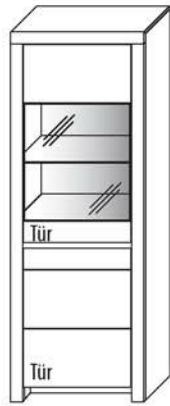

ZEILENSCHRÄNKE

B 72,3 cm x H 200,8 cm x T 42,1 cm
4 Böden / 5 Fächer

TYPE 5753

(Türanschlag links)

TYPE 5754

(Türanschlag rechts)

**Kernbuche
Wildeiche**

Zusatz E-Boden (hinter Holztür)	Art.-Nr. 0648
LED-Sockelbeleuchtung 1,2 W inkl. Trafo und Schalter	Art.-Nr. 93071
Funkdimmer anstatt Schalter	Art.-Nr. 8212
Innenschubkasten	Art.-Nr. 0612