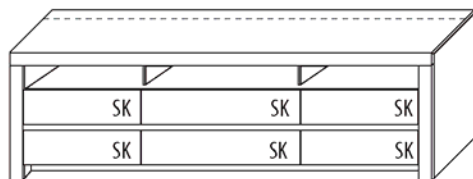

B 211,2 cm x H 64,1 cm x T 51,7 cm
Innenmaß Gerätefach / Außen: je B 58,6 cm x H 12,3 cm x T 37,5 cm
Innenmaß Gerätefach / Mitte: B 79,0 cm x H 12,3 cm x T 37,5 cm

TYPE 1151		Kernbuche Wildeiche
zusätzliche Medienklappe (nur bei unteren Schubkästen möglich)		Art.-Nr. Z164
IR-Repeater Einbau rechts im Sockel		Art.-Nr. 8302
Kabelmanagement mit Revisionsblende		Art.-Nr. 6092
Netzschalter für vier Geräte Schalter links Schalter rechts		Art.-Nr. 8013 Art.-Nr. 8014
LED-Sockelbeleuchtung 4,6 W inkl. Trafo und Schalter		Art.-Nr. 93211
Funkdimmer anstatt Schalter		Art.-Nr. 8212
Vollauszug		Art.-Nr. Z087