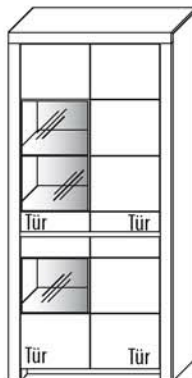

B 93,4 cm x H 200,8 cm x T 42,1 cm
7 Böden / 1 Glasboden / 10 Fächer

TYPE 5903

(Glastür links)

TYPE 5904

(Glastür rechts)

**Kernbuche
Wildeiche**

Zusatz E-Boden (hinter Holztür)	Art.-Nr. 0447
LED-Beleuchtungs-Set 7,4 W inkl. Trafo und Schalter	Art.-Nr. 9590
LED-Sockelbeleuchtung 2,0 W schaltbar über LED-Bel.-Set	Art.-Nr. 92091
Funkdimmer anstatt Schalter	Art.-Nr. 8212
Mattierte Parsolspiegel-Akzente für Vitrinenausschnitte	Art.-Nr. 590MP