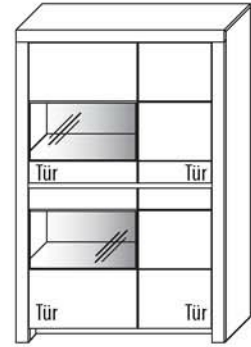

B 112,3 cm x H 168,8 cm x T 42,1cm
6 Böden / 8 Fächer

TYPE 4123

(Glastür links)

TYPE 4124

(Glastür rechts)

**Kernbuche
Wildeiche**

Zusatz E-Boden (hinter Holztür)	Art.-Nr. 0647
LED-Beleuchtungs-Set 5,8W inkl. Trafo und Schalter	Art.-Nr. 9412
LED-Sockelbeleuchtung 2,2W schaltbar über LED-Bel.-Set	Art.-Nr. 92111
Funkdimmer anstatt Schalter	Art.-Nr. 8212
Mattierte Parsolspiegel-Akzente für Vitrinenausschnitte	Art.-Nr. 412MP
Innenschubkasten breites Fach	Art.-Nr. 0611