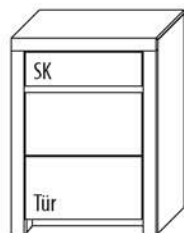

SIDEBARDE / SPIEGEL

B 72,3 cm x H 98,6 cm x T 42,1cm

1 Böden / 2 Fächer

TYPE 2763 (Türanschlag links)	Kernbuche
TYPE 2764 (Türanschlag rechts)	Wildeiche
Vollauszug	Art.-Nr. Z087
Schubkasteneinsatz	Art.-Nr. 0601
Zusatz E-Boden (hinter Holztür)	Art.-Nr. 0648
LED-Sockelbeleuchtungs-Set 1,2 W inkl. Trafo und Schalter	Art.-Nr. 93071
Funkdimmer anstatt Schalter	Art.-Nr. 8212