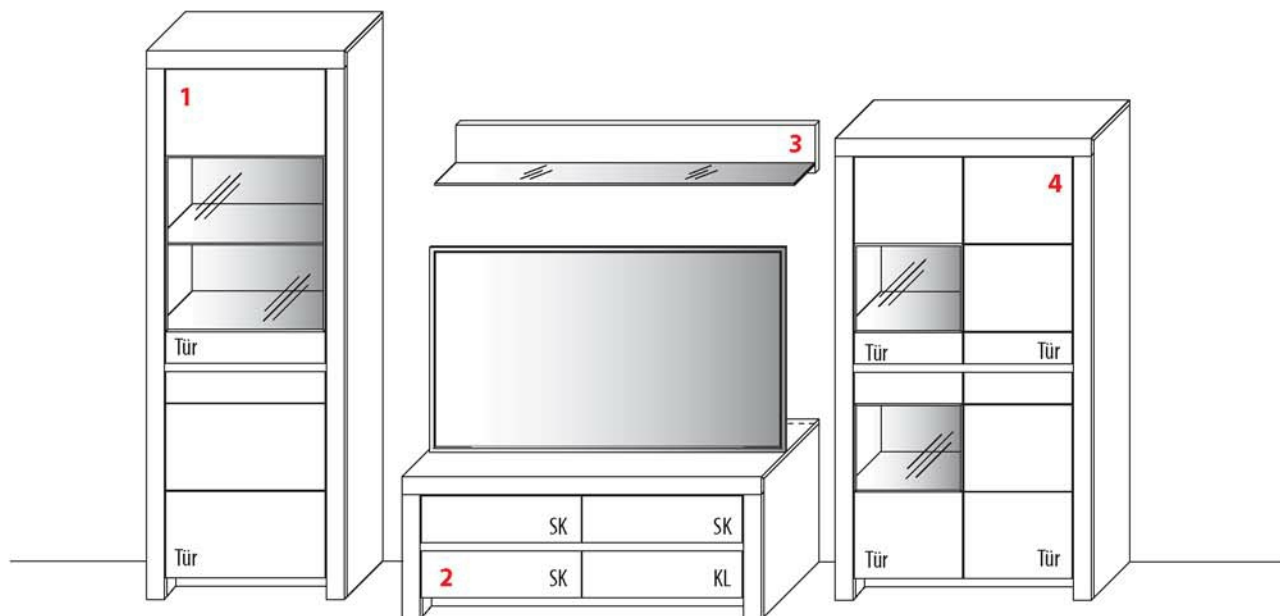

KOMBINATION 3004 | SPIEGELSEITIG 3104

Breite 336,9 cm | Höhe 200,8 cm | Tiefe 51,7 cm / 42,1 cm / 23,2 cm
Maximales TV-Maß: B 131,2 cm

1 TYPE 5713 (B 72,3 cm) s. S. 16	Kernbuche Wildeiche
Zusatz E-Boden (hinter Holztür)	Art.-Nr. 0648
LED-Beleuchtungs-Set 9,0 W inkl. Trafo und Schalter	Art.-Nr. 9571
LED-Sockelbeleuchtung 1,2 W schaltbar über LED-Beleuchtungs-Set	Art.-Nr. 92071
Funkdimmer anstatt Schalter	Art.-Nr. 8212
Mattierte Parsolspiegel-Akzente für Vitrinenausschnitte	Art.-Nr. 571MP
Innenschubkasten	Art.-Nr. 0612

3 TYPE 0130 (B 131,2 cm) s. S. 20	Kernbuche Wildeiche
LED-Beleuchtungs-Set 4,8 W inkl. Trafo und Schalter	Art.-Nr. 9132
Funkdimmer anstatt Schalter	Art.-Nr. 8212

2 TYPE 1355 (B 131,2 cm) s. S. 18	Kernbuche Wildeiche
zusätzliche Medienklappe (nur bei unteren Schubkästen möglich)	Art.-Nr. Z164
IR-Repeater Einbau rechts im Sockel	Art.-Nr. 8302
Kabelmanagement mit Revisionsblende	Art.-Nr. 6092
Netzschalter für vier Geräte	
Schalter links	Art.-Nr. 8013
Schalter rechts	Art.-Nr. 8014
LED-Sockelbeleuchtung 2,7 W inkl. Trafo und Schalter	Art.-Nr. 93131
Funkdimmer anstatt Schalter	Art.-Nr. 8212
Vollauszug	Art.-Nr. Z087

4 TYPE 4903 (B 93,4 cm) s. S. 14	Kernbuche Wildeiche
Zusatz E-Boden (hinter Holztür)	Art.-Nr. 0447
LED-Beleuchtungs-Set 5,8 W inkl. Trafo und Schalter	Art.-Nr. 9490
LED-Sockelbeleuchtung 2,0 W schaltbar über LED-Beleuchtungs-Set	Art.-Nr. 92091
Funkdimmer anstatt Schalter	Art.-Nr. 8212
Mattierte Parsolspiegel-Akzente für Vitrinenausschnitte	Art.-Nr. 490MP

Gesamtpreis Kombination
ohne Zubehör

Kernbuche
Wildeiche