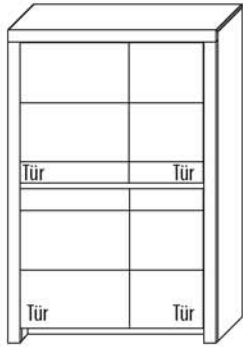

ZEILENSCHRÄNKE

B 112,3 cm x H 168,8 cm x T 42,1cm
6 Böden / 8 Fächer

TYPE 4153

(wie abgebildet)

TYPE 4154

(spiegelseitig)

**Kernbuche
Wildeiche**

Zusatz E-Boden breites Fach (hinter Holztür)	Art.-Nr. 0647
Zusatz E-Boden schmales Fach (hinter Holztür)	Art.-Nr. 0447
LED-Sockelbeleuchtung 2,2W inkl. Trafo und Schalter	Art.-Nr. 93111
Funkdimmer anstatt Schalter	Art.-Nr. 8212
Innenschubkasten breites Fach	Art.-Nr. 0611