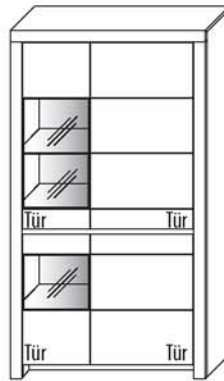

ZEILENSCHRÄNKE

B 112,3 cm x H 200,8 cm x T 42,1 cm
8 Böden / 10 Fächer

TYPE 5163

(wie abgebildet)

TYPE 5164

(spiegelseitig)

**Kernbuche
Wildeiche**

Zusatz E-Boden breites Fach (hinter Holztüren)	Art.-Nr. 0647
Zusatz E-Boden schmales Fach (hinter Holztüren)	Art.-Nr. 0447
LED-Sockelbeleuchtung 2,2 W inkl. Trafo und Schalter	Art.-Nr. 93111
Funkdimmer anstatt Schalter	Art.-Nr. 8212
Innenschubkasten breites Fach	Art.-Nr. 0611