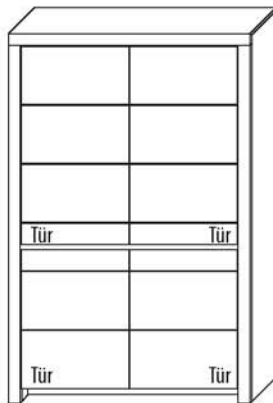

B 112,3 cm x H 200,8 cm x T 42,1 cm
7 Böden / 1 Glasboden / 10 Fächer

TYPE 5103

(Glastür links)

TYPE 5104

(Glastür rechts)

**Kernbuche
Wildeiche**

Zusatz E-Boden (hinter Holztür)	Art.-Nr. 0447
LED-Beleuchtungs-Set 12,1 W inkl. Trafo und Schalter	Art.-Nr. 9510
LED-Sockelbeleuchtung 2,2 W schaltbar über LED-Bel.-Set	Art.-Nr. 92111
Funkdimmer anstatt Schalter	Art.-Nr. 8212
Mattierte Parsolspiegel-Akzente für Vitrinenausschnitte	Art.-Nr. 510MP
Innenschubkasten breites Fach	Art.-Nr. 0611