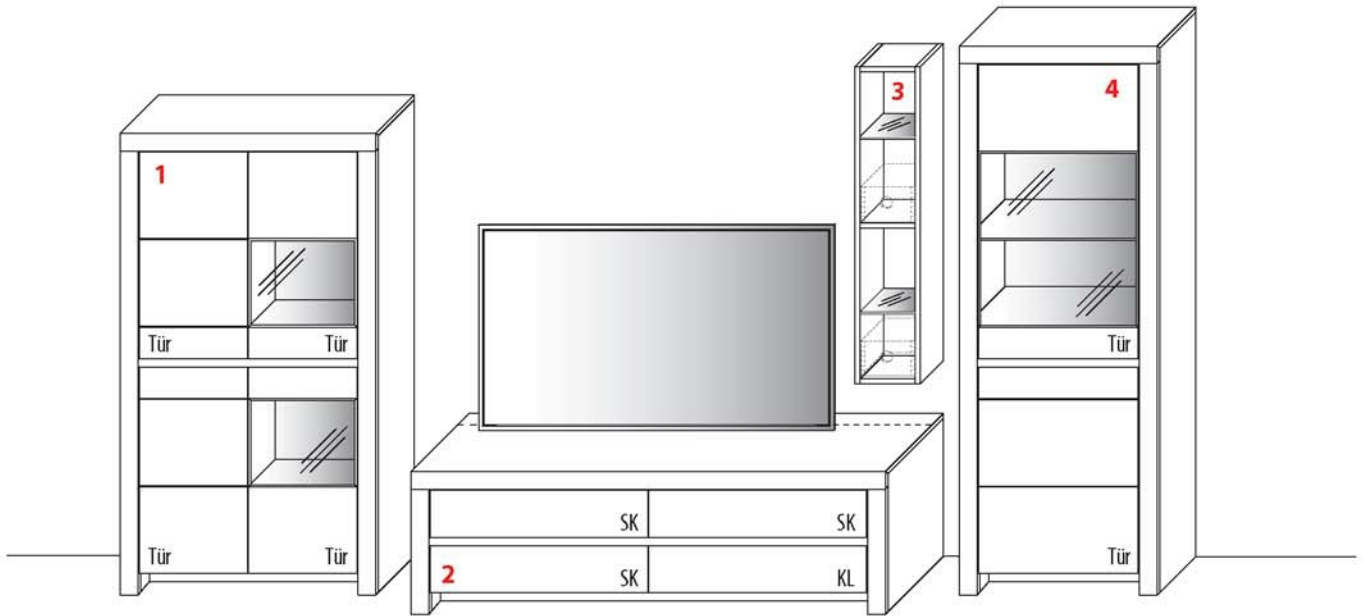

KOMBINATION 3002 | SPIEGELSEITIG 3102

Breite 379,1 cm | Höhe 200,8 cm | Tiefe 51,7 cm / 42,1 cm / 25,0 cm
Maximales TV-Maß: B 149,6 cm

1 TYPE 4904 (B 93,4 cm) s. S. 14	Kernbuche Wildeiche
Zusatz E-Boden (hinter Holztür)	Art.-Nr. 0447
LED-Beleuchtungs-Set 5,8 W inkl. Trafo und Schalter	Art.-Nr. 9490
LED-Sockelbeleuchtung 2,0 W schaltbar über LED-Beleuchtungs-Set	Art.-Nr. 92091
Funkdimmer anstatt Schalter	Art.-Nr. 8212
Mattierte Parsolspiegel-Akzente für Vitrinenausschnitte	Art.-Nr. 490MP

2 TYPE 1755 (B 173,4 cm) s. S. 18	Kernbuche Wildeiche
zusätzliche Medienklappe (nur bei unteren Schubkästen möglich)	Art.-Nr. Z164
IR-Repeater Einbau rechts im Sockel	Art.-Nr. 8302
Kabelmanagement mit Revisionsblende	Art.-Nr. 6092
Netzschalter für vier Geräte Schalter links Schalter rechts	Art.-Nr. 8013 Art.-Nr. 8014
LED-Sockelbeleuchtung 3,9 W inkl. Trafo und Schalter	Art.-Nr. 93171
Funkdimmer anstatt Schalter	Art.-Nr. 8212
Vollauszug	Art.-Nr. Z087

3 TYPE 3332 (B 23,8 cm) s. S. 20	Kernbuche Wildeiche
LED-Beleuchtungs-Set 4,0 W inkl. Trafo und Schalter	Art.-Nr. 9323
Funkdimmer anstatt Schalter	Art.-Nr. 8212
Dekobox	Art.-Nr. 0920

4 TYPE 5714 (B 72,3 cm) s. S. 16	Kernbuche Wildeiche
Zusatz E-Boden (hinter Holztür)	Art.-Nr. 0648
LED-Beleuchtungs-Set 9,0 W inkl. Trafo und Schalter	Art.-Nr. 9571
LED-Sockelbeleuchtung 1,2 W schaltbar über LED-Beleuchtungs-Set	Art.-Nr. 92071
Funkdimmer anstatt Schalter	Art.-Nr. 8212
Mattierte Parsolspiegel-Akzente für Vitrinenausschnitte	Art.-Nr. 571MP
Innenschubkasten	Art.-Nr. 0612

Gesamtpreis Kombination Kernbuche
ohne Zubehör Wildeiche