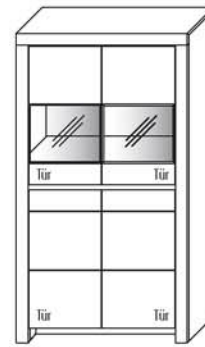

B 93,4 cm x H 168,8 cm x T 42,1 cm

6 Böden / 8 Fächer

TYPE 4903

(Glastür links)

TYPE 4904

(Glastür rechts)

**Kernbuche
Wildeiche**

Zusatz E-Boden (hinter Holztür)	Art.-Nr. 0447
LED-Beleuchtungs-Set 5,8 W inkl. Trafo und Schalter	Art.-Nr. 9490
LED-Sockelbeleuchtung 2,0 W schaltbar über LED-Bel.-Set	Art.-Nr. 92091
Funkdimmer anstatt Schalter	Art.-Nr. 8212
Mattierte Parsolspiegel-Akzente für Vitrinenausschnitte	Art.-Nr. 490MP