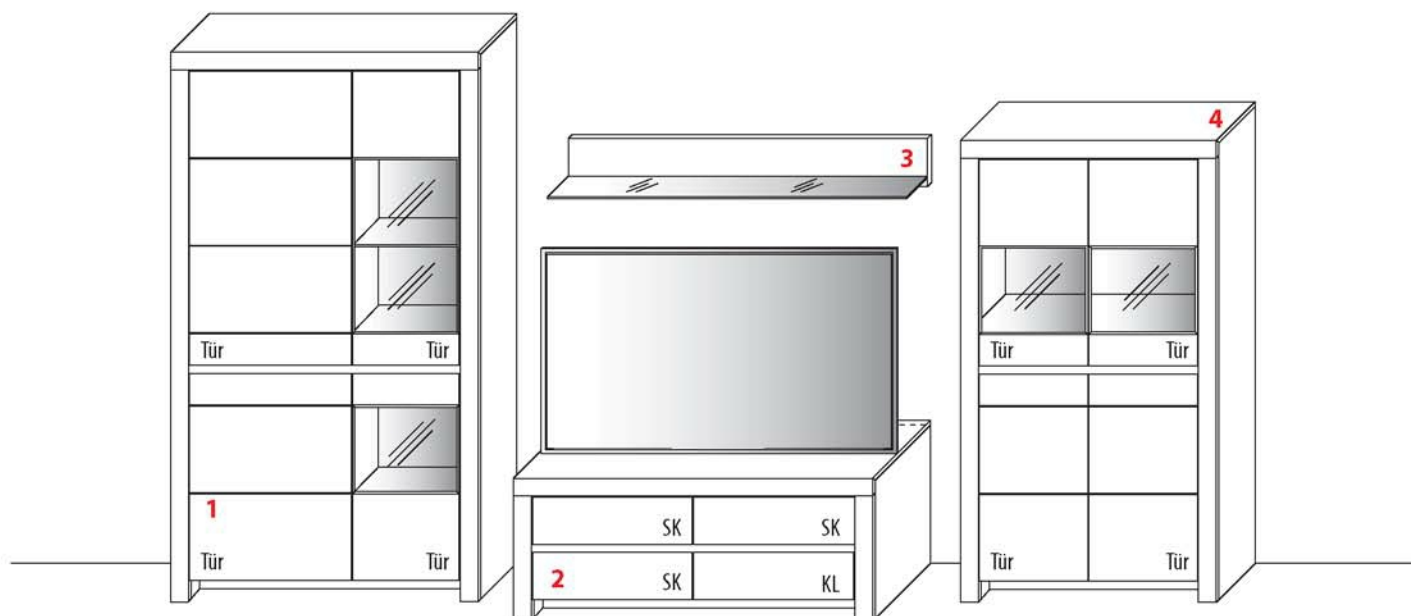

KOMBINATION 3006 | SPIEGELSEITIG 3106

Breite 376,9 cm | Höhe 200,8 cm | Tiefe 51,7 cm / 42,1 cm / 23,2 cm
Maximales TV-Maß: B 131,3 cm

1 TYPE 5124 (B 112,3 cm) s.S. 17	Kernbuche Wildeiche
Zusatz E-Boden (breites Fach hinter Holztür)	Art.-Nr. 0647
LED-Beleuchtungs-Set 7,4 W inkl. Trafo und Schalter	Art.-Nr. 9512
LED-Sockelbeleuchtung 2,2 W schaltbar über LED-Beleuchtungs-Set	Art.-Nr. 92111
Funkdimmer anstatt Schalter	Art.-Nr. 8212
Mattierte Parsolspiegel-Akzente für Vitrinenausschnitte	Art.-Nr. 512MP
Innenschubkasten breites Fach	Art.-Nr. 0611

3 TYPE 0130 (B 131,2 cm) s.S. 20	Kernbuche Wildeiche
LED-Beleuchtungs-Set 4,8 W inkl. Trafo und Schalter	Art.-Nr. 9132
Funkdimmer anstatt Schalter	Art.-Nr. 8212

2 TYPE 1355 (B 131,2 cm) s.S. 18	Kernbuche Wildeiche
zusätzliche Medienklappe (nur bei unteren Schubkästen möglich)	Art.-Nr. Z164
IR-Repeater Einbau rechts im Sockel	Art.-Nr. 8302
Kabelmanagement mit Revisionsblende	Art.-Nr. 6092
Netzschalter für vier Geräte Schalter links	Art.-Nr. 8013
Schalter rechts	Art.-Nr. 8014
LED-Sockelbeleuchtung 2,7 W inkl. Trafo und Schalter	Art.-Nr. 93131
Funkdimmer anstatt Schalter	Art.-Nr. 8212
Vollauszug	Art.-Nr. Z087

4 TYPE 4940 (B 93,4 cm) s.S. 14	Kernbuche Wildeiche
Zusatz E-Boden (hinter Holztür)	Art.-Nr. 0848
LED-Beleuchtungs-Set 6,0 W inkl. Trafo und Schalter	Art.-Nr. 9494
LED-Sockelbeleuchtung 2,0 W schaltbar über LED-Beleuchtungs-Set	Art.-Nr. 92091
Funkdimmer anstatt Schalter	Art.-Nr. 8212
Mattierte Parsolspiegel-Akzente für Vitrinenausschnitte	Art.-Nr. 494MP
Innenschubkasten	Art.-Nr. 0812

Gesamtpreis Kombination Kernbuche
ohne Zubehör Wildeiche