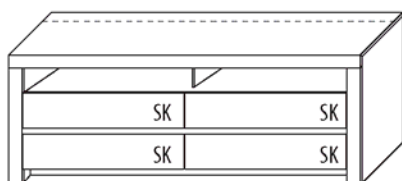

B 173,4 cm x H 64,1 cm x T 51,7 cm
Innenmaß Gerätefach: je B 79,7 cm x H 12,3 cm x T 37,5 cm

TYPE 1751		Kernbuche Wildeiche
zusätzliche Medienklappe (nur bei unteren Schubkästen möglich)		Art.-Nr. Z164
IR-Repeater Einbau rechts im Sockel		Art.-Nr. 8302
Kabelmanagement mit Revisionsblende		Art.-Nr. 6092
Netzschalter für vier Geräte Schalter links Schalter rechts		Art.-Nr. 8013 Art.-Nr. 8014
LED-Sockelbeleuchtung 3,9 W inkl. Trafo und Schalter		Art.-Nr. 93171
Funkdimmer anstatt Schalter		Art.-Nr. 8212
Vollauszug		Art.-Nr. Z087 je