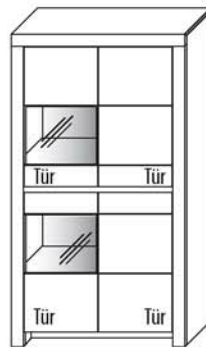

B 93,4 cm x H 168,8 cm x T 42,1 cm

6 Böden / 8 Fächer

TYPE 4903

(Glastür links)

TYPE 4904

(Glastür rechts)

**Kernbuche
Wildeiche**

Zusatz E-Boden (hinter Holztür)	Art.-Nr. 0447
LED-Beleuchtungs-Set 5,8 W inkl. Trafo und Schalter	Art.-Nr. 9490
LED-Sockelbeleuchtung 2,0 W schaltbar über LED-Bel.-Set	Art.-Nr. 92091
Funkdimmer anstatt Schalter	Art.-Nr. 8212
Mattierte Parsolspiegel-Akzente für Vitrinenausschnitte	Art.-Nr. 490MP