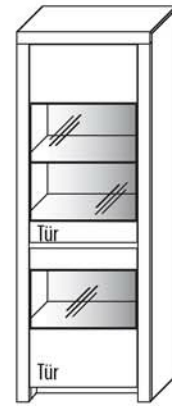

B 72,3 cm x H 200,8 cm x T 42,1 cm
3 Böden / 1 Glasboden / 5 Fächer

TYPE 5713

(Türanschlag links)

TYPE 5714

(Türanschlag rechts)

**Kernbuche
Wildeiche**

Zusatz E-Boden (hinter Holztür)	Art.-Nr. 0648
LED-Beleuchtungs-Set 9,0 W inkl. Trafo und Schalter	Art.-Nr. 9571
LED-Sockelbeleuchtung 1,2 W schaltbar über LED-Bel.-Set	Art.-Nr. 92071
Funkdimmer anstatt Schalter	Art.-Nr. 8212
Mattierte Parsolspiegel-Akzente für Vitrinenausschnitte	Art.-Nr. 571MP
Innenschubkasten	Art.-Nr. 0612