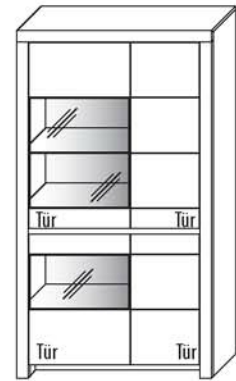

ZEILENSCHRÄNKE

B 112,3 cm x H 200,8 cm x T 42,1 cm
8 Böden / 10 Fächer

TYPE 5163

(wie abgebildet)

TYPE 5164

(spiegelseitig)

**Kernbuche
Wildeiche**

Zusatz E-Boden breites Fach (hinter Holztüren)	Art.-Nr. 0647
Zusatz E-Boden schmales Fach (hinter Holztüren)	Art.-Nr. 0447
LED-Sockelbeleuchtung 2,2 W inkl. Trafo und Schalter	Art.-Nr. 93111
Funkdimmer anstatt Schalter	Art.-Nr. 8212
Innenschubkasten breites Fach	Art.-Nr. 0611

B 112,3 cm x H 200,8 cm x T 42,1 cm
7 Böden / 1 Glasboden / 10 Fächer

TYPE 5123

(Glastür links)

TYPE 5124

(Glastür rechts)

**Kernbuche
Wildeiche**

Zusatz E-Boden (hinter Holztür)	Art.-Nr. 0647
LED-Beleuchtungs-Set 7,4 W inkl. Trafo und Schalter	Art.-Nr. 9512
LED-Sockelbeleuchtung 2,2 W schaltbar über LED-Bel.-Set	Art.-Nr. 92111
Funkdimmer anstatt Schalter	Art.-Nr. 8212
Mattierte Parsolspiegel-Akzente für Vitrinenausschnitte	Art.-Nr. 512MP
Innenschubkasten breites Fach	Art.-Nr. 0611