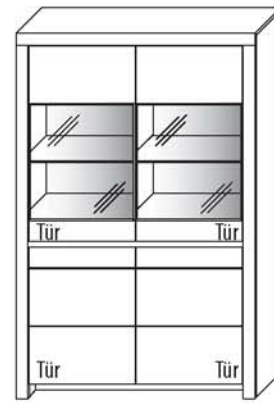

B 131,2 cm x H 200,8 cm x T 42,1 cm
6 Böden / 2 Glasboden / 10 Fächer

TYPE 5340

**Kernbuche
Wildeiche**

Zusatz E-Boden (hinter Holztüren)	Art.-Nr. 0647
LED-Beleuchtungs-Set 16,0 W inkl. Trafo und Schalter	Art.-Nr. 9534
LED-Sockelbeleuchtung 2,7 W schaltbar über LED-Beleuchtungs-Set	Art.-Nr. 92131
Funkdimmer anstatt Schalter	Art.-Nr. 8212
Mattierte Parsolspiegel-Akzente für Vitrinenausschnitte	Art.-Nr. 534MP
Innenschubkasten	Art.-Nr. 0611