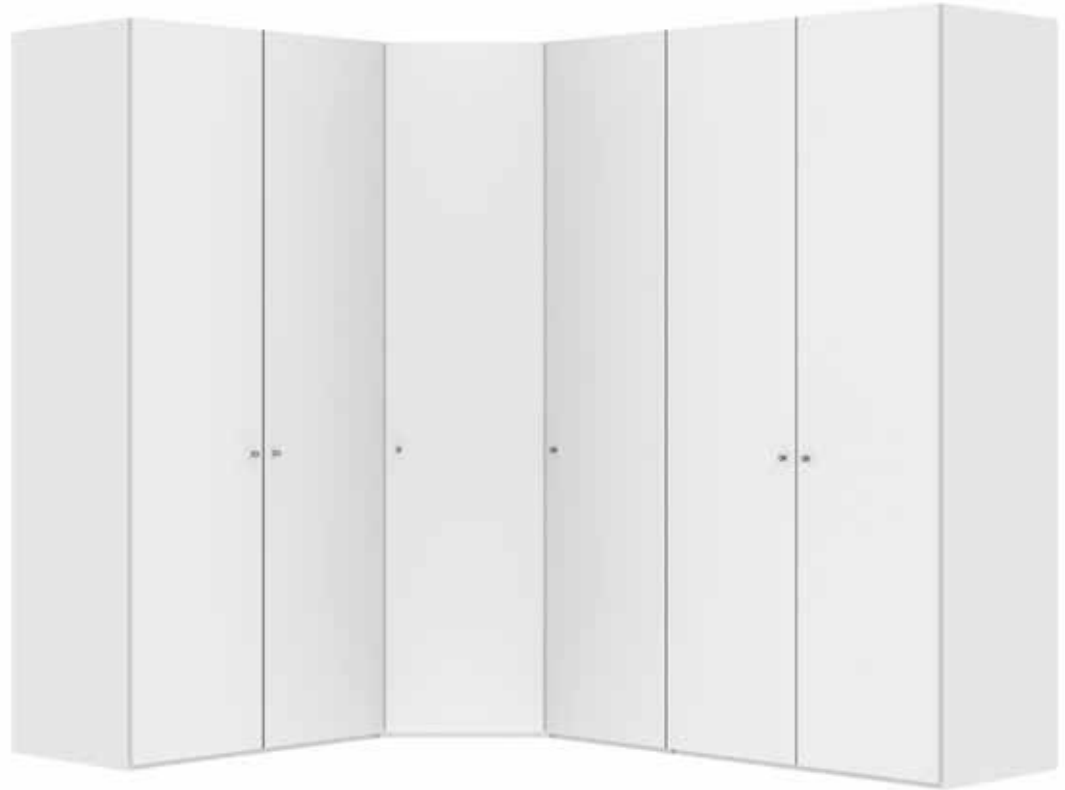

4.11

Front Premiumweiss
Façade Blanc premium
Front Premium white
Front Wit premium

  Korpuz Corps Body Romp	Novaschwarz Novanoir Novablack Novazwart	Premiumweiss Blanc premium Premium white Wit premium	Hellgrau matt Gris clair mat Light grey matt Grijs helder mat	Eichenstruktur Natur Structure chêne nature Oak structure natural Eikenstructuur natuur	Nougat Nougat Nougat Nougat
  146/146 cm	 3964 131	 3910 131	 3772 931	 3974 931	 3849 731
  196/146 cm	3964 141	3910 141	3772 941	3974 941	3849 741
  196/196 cm	3964 151	3910 151	3772 951	3974 951	3849 751
  196/246 cm	3964 161	3910 161	3772 961	3974 961	3849 761
  246/246 cm	3964 171	3910 171	3772 971	3974 971	3849 771

Im Preis inbegriffen: Knopfgriff, 1 Einlegeboden (16 mm) und 1 Kleiderstange pro Abteil
Inclus dans le prix: Bouton, 1 rayon (16 mm) et 1 tringle à habits par compartiment
Included in the price: Knob, 1 shelf (16 mm) and 1 clothes rail per element
In de prijs inbegrepen: Knopgreep, 1 plank (16 mm) en 1 kledingroede per vak