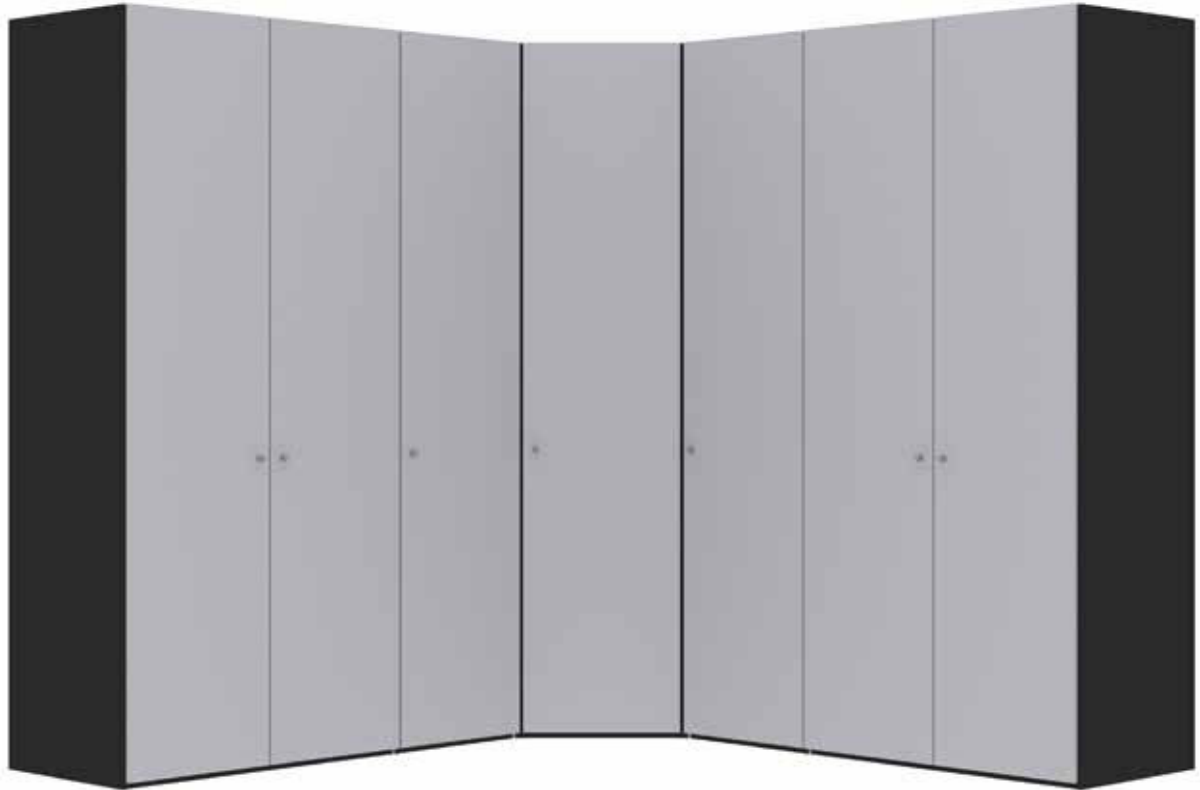

4.177

Front Glas Hellgrau matt
Façade Verre gris clair mat
Front Light grey glass matt
Front Glas grijs helder mat

	Korpas Corps Body Romp	Cremeweiss Blanc crème Cream white Crèmewit	Novaschwarz Novanoir Novablack Novazwart	Premiumweiss Blanc premium Premium white Wit premium	Hellgrau matt Gris clair mat Light grey matt Grijs helder mat	Eichenstruktur Natur Structure chêne nature Oak structure natural Eikenstructuur natuur	Nougat Nougat Nougat Nougat
146/146 cm		3862 631	3940 631	3803 731	3775 531	3799 631	3894 931
196/146 cm		3862 641	3940 641	3803 741	3775 541	3799 641	3894 941
196/196 cm		3862 651	3940 651	3803 751	3775 551	3799 651	3894 951
196/246 cm		3862 661	3940 661	3803 761	3775 561	3799 661	3894 961
246/246 cm		3862 671	3940 671	3803 771	3775 571	3799 671	3894 971

Im Preis inbegriffen: Knopfgriff, 1 Einlegeboden (16 mm) und 1 Kleiderstange pro Abteil
Inclus dans le prix: Bouton, 1 rayon (16 mm) et 1 tringle à habits par compartiment
Included in the price: Knob, 1 shelf (16 mm) and 1 clothes rail per element
In de prijs inbegrepen: Knopgreep, 1 plank (16 mm) en 1 kledingroede per vak