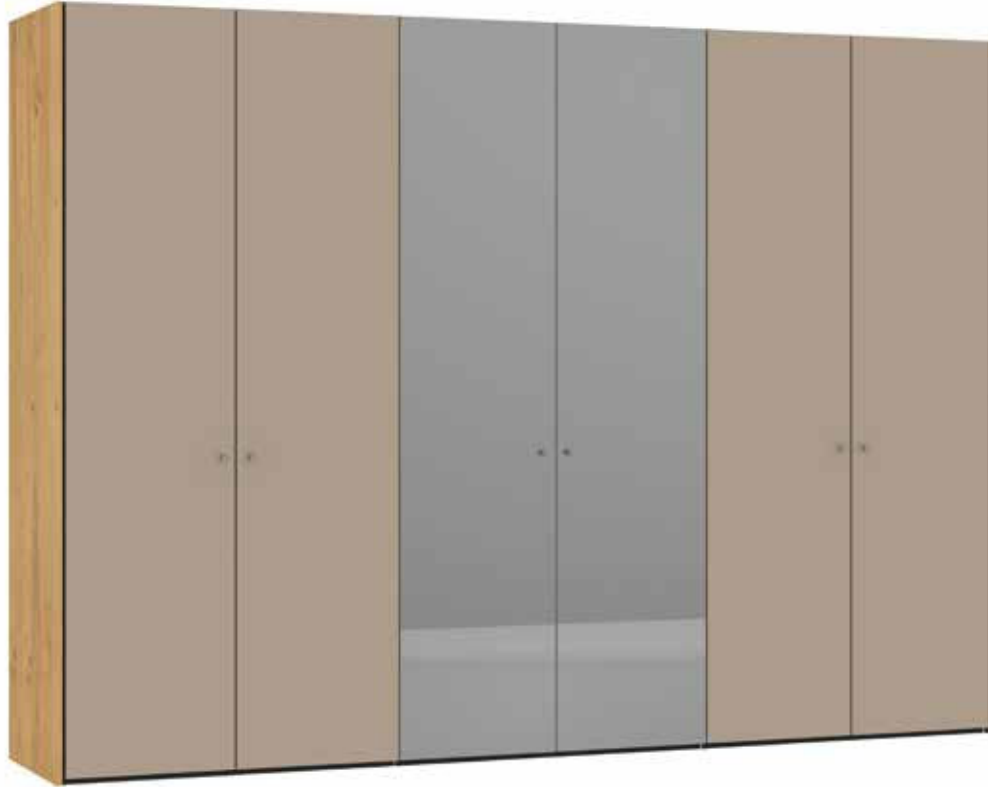

4.165

Front Glas Nougat matt / Spiegel dunkel
Façade Verre nougat mat / Miroir foncé
Front Nougat glass matt / Dark mirror
Front Glas nougat mat / Spiegel donker

Echtholz furnier kann eine unterschiedliche Anzahl und Formen von natürlich gewachsenen Ästen und Verwachsungen aufweisen
Le nombre et la forme des courbures et nœuds naturels du placage en bois véritable peuvent varier
Real wood veneer can have a varying number of naturally grown gnarls and knots, which come in many different shapes and forms
Echt houten fineer kan een uiteenlopend aantal en vormen van op natuurlijke wijze gegroeide takken en vergroeiingen vertonen

	Korpus Novaschwarz Corps Novanoir Body Novablack Romp Novazwart	Aufdoppelung Doublage Extra colored outside wall Verdubbelings zijwanden	Eiche furniert Chêne plaqué Oak veneer Eiken fineer
Spiegel dunkel Miroir foncé Dark mirror Spiegel donker			
154,8 cm			4333 9131
205,1 cm			4333 9141
255,4 cm			4333 9151
305,7 cm			4333 9161

Im Preis inbegriffen: Knopfgriff, 1 Einlegeboden (16 mm) und 1 Kleiderstange pro Abteil
Inclus dans le prix: Bouton, 1 rayon (16 mm) et 1 tringle à habits par compartiment
Included in the price: Knob, 1 shelf (16 mm) and 1 clothes rail per element
In de prijs inbegrepen: Knopgreep, 1 plank (16 mm) en 1 kledingroede per vak