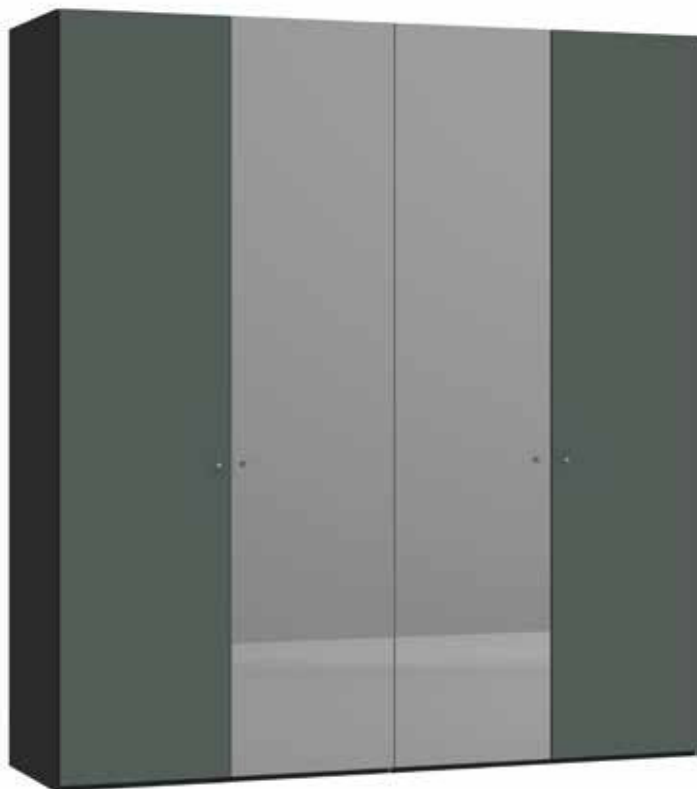

Front Glas Graugrün / Spiegel dunkel
Façade Verre gris-vert / Miroir foncé
Front Grey-green glass / Dark mirror
Front Glas grijsgroen / Spiegel donker

Korpus Corps Body Romp	Cremeweiss Blanc crème Cream white Crémewit	Novaschwarz Novanoir Novablack Novazwart	Premiumweiss Blanc premium Premium white Wit premium	Hellgrau matt Gris clair mat Light grey matt Grijs helder mat	Eichenstruktur Natur Structure chêne nature Oak structure natural Eikenstructuur natuur	Nougat Nougat Nougat Nougat
Spiegel dunkel Miroir foncé Dark mirror Spiegel donker						
152,2 cm	3300 131	3096 531	3102 731	3334 031	3388 431	3502 831
202,5 cm	3300 141	3096 541	3102 741	3334 041	3388 441	3502 841
202,5 cm	3300 142	3096 542	3102 742	3334 042	3388 442	3502 842
252,8 cm	3300 151	3096 551	3102 751	3334 051	3388 451	3502 851
303,1 cm	3300 161	3096 561	3102 761	3334 061	3388 461	3502 861

Im Preis inbegriffen: Knopfgriff, 1 Einlegeboden (16 mm) und 1 Kleiderstange pro Abteil
Inclus dans le prix: Bouton, 1 rayon (16 mm) et 1 tringle à habits par compartiment
Included in the price: Knob, 1 shelf (16 mm) and 1 clothes rail per element
In de prijs inbegrepen: Knopgreep, 1 plank (16 mm) en 1 kledingroede per vak