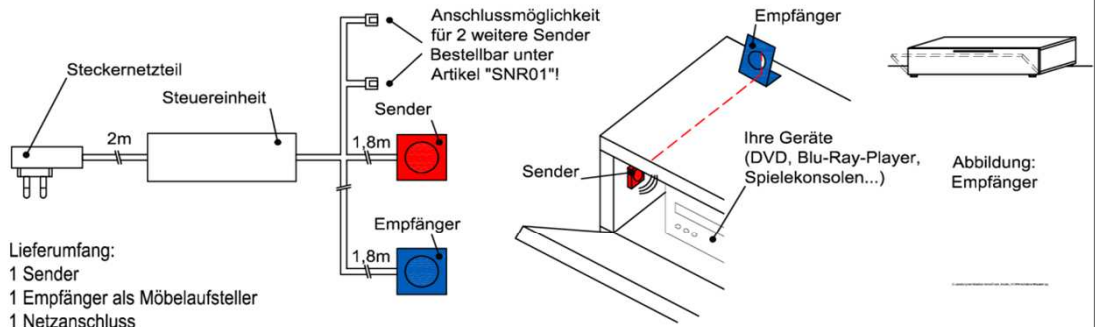

IR- Repeater (Funkübertragungs-Set)

Der Infrarot-Repeater ermöglicht Ihnen bei geschlossener Möbelklappe die dahinter stehenden Geräte anzusteuern.

Funktion:
Das Infrarot-Signal Ihrer Fernbedienung wird vom Empfänger aufgenommen und über den Sender in das jeweilige Möbelfach an Ihre Geräte weitergeleitet.

Anwendung:
Signalweiterleitung für Fernseher, HiFi-Anlagen, Spielekonsolen, DVD- & Blu-Ray-Player!

Lieferumfang:
1 Sender
1 Empfänger als Möbelaufsteller
1 Netzanschluss

Best.Nr.:

IR01

Pr.1:

IR- Repeater Zusatzsender

1 Sender

Zusatzsender für die Signalübertragung in weiteren Multimediafächern!

Best.Nr.:

SNR01

Pr.1:

Schubkasten Einteilungsset

1 paar Glasteiler für 3 Fächer

Hinweis:

Glasteiler in der Schubkastenbreite variabel einbaubar

Bestellhinweis
Bitte betreffende Type und Schub angeben!

Best.Nr.:

SE02

Pr.1:

Couchtische

- Holztischplatte
- Fuss mit Graniteinlage

B: 120
T: 70
H: 48

Best.Nr.:

CT120

Pr.1:

B: 80
T: 80
H: 48

CT080

Esszimmertisch

- Holztischplatte FEST
- Fuss mit Graniteinlage

B: 200
T: 95
H: 76

Best.Nr.:

TF200

Pr.1:

B: 180
T: 95
H: 76

TF180

B: 160
T: 95
H: 76

TF160

- Holztischplatte AUSZIEHBAR
- Fuss Graniteinlage

B: 200 - 280
T: 95
H: 76

Best.Nr.:

TA2028

Pr.1:

B: 180 - 260
T: 95
H: 76

TA1826

B: 160 - 240
T: 95
H: 76

TA1624