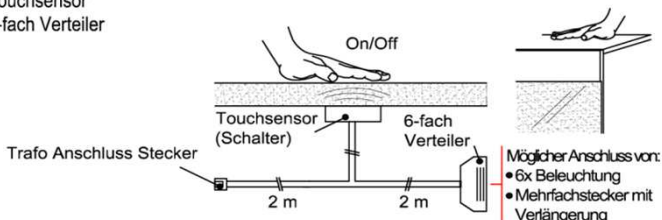

Bestellhinweis
Belastbar bis max. 30 Watt!
Anschluss von max. 1 Trafo!

Best.Nr.: **TSS01**

Pr.1:

Fernsteuerungs-Set (Lichtschaltung)

- 1x Fernsteuerung (4 Kanal)
- 1x Steuereinheit für max 1 Trafo

Warnhinweis:
Belastbar bis max. 60 Watt!