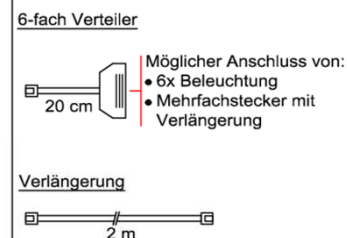

Mehrfachstecker-Set

- 1x 6-fach Verteiler für weitere Beleuchtungen
- 1x 2m Verlängerung

Best.Nr.: **MFV06**

Pr.1:

Touchsensor-Set (Lichtschaltung)

Verdeckter Lichtschalter für komfortables Schalten durch Berühren der Korpusoberfläche!

- 1x Touchsensor
- 1x 6-fach Verteiler