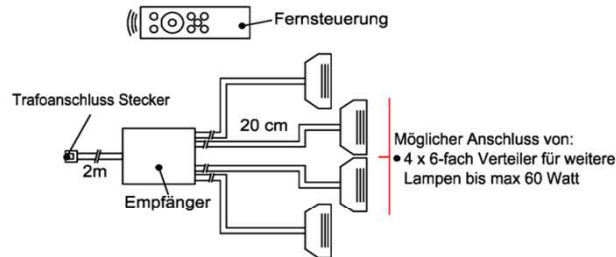

Best.Nr.: **FS4**

Pr.1:

Kabeldurchführung

- 1x Kabeldurchführung für Holzböden
- Durchlassbohrung auf Abdeckplatte hinten mittig!

B: 20,7cm | T: 4,5cm

Bestellhinweis
Bitte TV-Unterteil Type angeben!

Best.Nr.: **KD2004**

Pr.1:

Schubkasten Vollauszug

- 1x Schub Vollauszug für uneingeschränkte Zugriffsmöglichkeit

Bestellhinweis
Bitte betreffende Type und Schub angeben!

Best.Nr.: **SKV01**

Pr.1:

TV Glasaufsatz

Glas wahlweise in Schiefergrau oder Terra getönt.

- B: 65 cm
- T: 40 cm
- H: 12 cm

Glasfarbe
Schiefergrau

Best.Nr.: **0199**

Pr.1:

Glasfarbe
Terra getönt

Best.Nr.: **0188**

Besteckeinsatz

- 1x Besteckeinsatz für Sideboardschubkasten

Wahlweise in zwei Größen:

- B: 40,9 cm
- T: 30,9 cm
- H: 5,0 cm

Best.Nr.: **BE409**

Pr.1:

- B: 30,9 cm
- T: 30,9 cm
- H: 5,0 cm

Best.Nr.: **BE309**