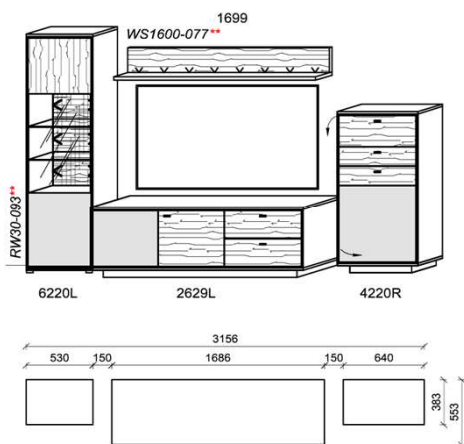

Korpus: Salzkammergut Alteiche natur gebürstet

Hinweis

- = Kristallgranit
- = Rückwand Spaltheim
- ****** = empfohlene Beleuchtung

Kombination K004

spiegelseitig zur Abbildung: K904

B: 315,6
H: 204
T: 55,3
Watt: 17

Stck	Bezeichnung	Bestellnr.	Pr.1
1x	Standelement	6220L	
1x	TV-Unterteil	2629L	
1x	Standelement	4220R	
1x	Wandboard	1699	
		K004	Σ

spiegelseitig zur Abbildung: K904

Empfohlenes Beleuchtungspaket:

1x	Rückwandbeleuchtung	RW30-093	
1x	Wandboardbeleuchtung	WS1600-077	
1x	Trafo-Set	TRA30	
1x	Fernsteuerung	FS4	

Optionales Zubehör:

1x	Kabeldurchführung	KD2004