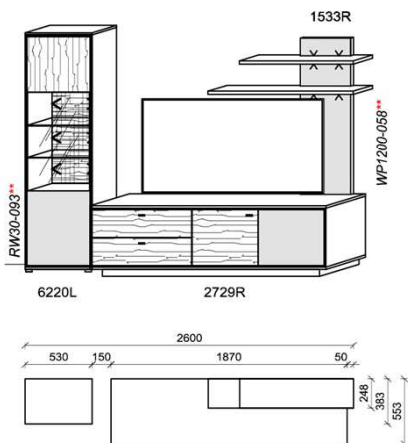

Optionales Zubehör:

1x	Kabeldurchführung	KD2004	
----	-------------------	--------	--

Kombination K008

spiegelseitig zur Abbildung: K908

B: 260
H: 204
T: 55,3
Watt: 15,1

Stck	Bezeichnung	Bestellnr.	Pr.1
1x	Standelement	6299L	
1x	TV-Unterteil	2729R	
1x	Wandpaneel	1533R	
		K008	Σ