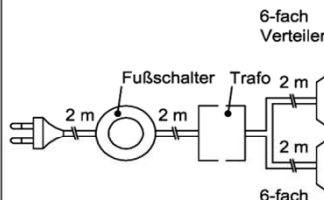

Best.Nr.: **TRA15**

Pr.:

Trafo-Set 30 Watt

- 1x Fußschalter
- 1x Trafo 30 Watt
- 1x 6-fach Verteiler

Best.Nr.: **TRA30**

Pr.:

Trafo-Set 60 Watt

- 1x Fußschalter
- 1x Trafo 60 Watt
- 2x 6-fach Verteiler