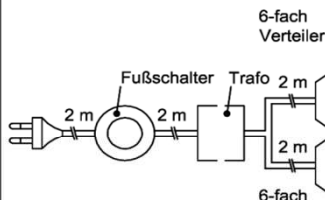

Best.Nr.: **TRA15**

Pr.:

Trafo-Set 30 Watt

- 1x Fußschalter
- 1x Trafo 30 Watt
- 1x 6-fach Verteiler

Best.Nr.: **TRA30**

Pr.:

Trafo-Set 60 Watt

- 1x Fußschalter
- 1x Trafo 60 Watt
- 2x 6-fach Verteiler