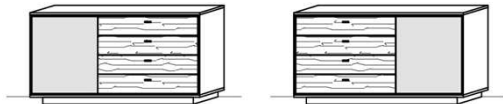

Korpus: Salzkammergut Alteiche natur gebürstet

Hinweis

-  = Kristallgranit
-  = Rückwand Spalholz

Sideboard

1 Tür
4 Schübe

B: 134,6
T: 38,3
H: 78,2

Best.Nr.: 3519L 3519R

Pr.1: