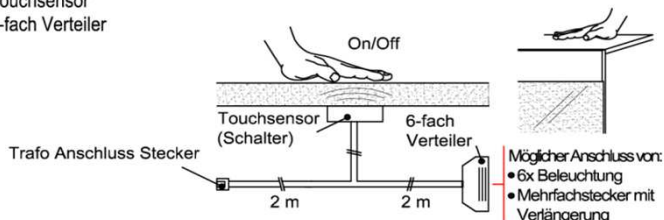

Bestellhinweis
Belastbar bis max. 30 Watt!
Anschluss von max. 1 Trafo!

Best.Nr.: **TSS01**

Pr.1:

Fernsteuerungs-Set (Lichtschaltung)

- 1x Fernsteuerung (4 Kanal)
- 1x Steuereinheit für max 1 Trafo

Warnhinweis:
Belastbar bis max. 60 Watt!