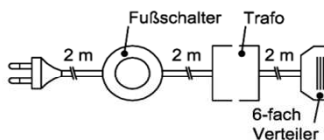

Trafo-Set 30 Watt

- 1x Fußschalter
- 1x Trafo 30 Watt
- 1x 6-fach Verteiler

Best.Nr.: **TRA30**

Pr.: