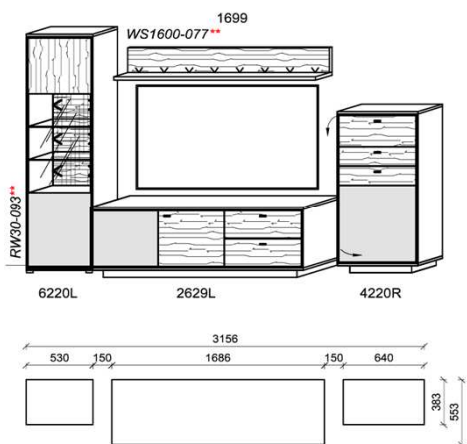

Hinweis

-  = Kristallgranit
-  = Rückwand Spalholz
- **** = empfohlene Beleuchtung

Kombination K004

spiegelseitig zur Abbildung: K904

B: 315,6
H: 204
T: 55,3
Watt: 17

Stck	Bezeichnung	Bestellnr.	Pr.1
1x	Standelement	6220L	
1x	TV-Unterteil	2629L	
1x	Standelement	4220R	
1x	Wandboard	1699	
		K004	Σ