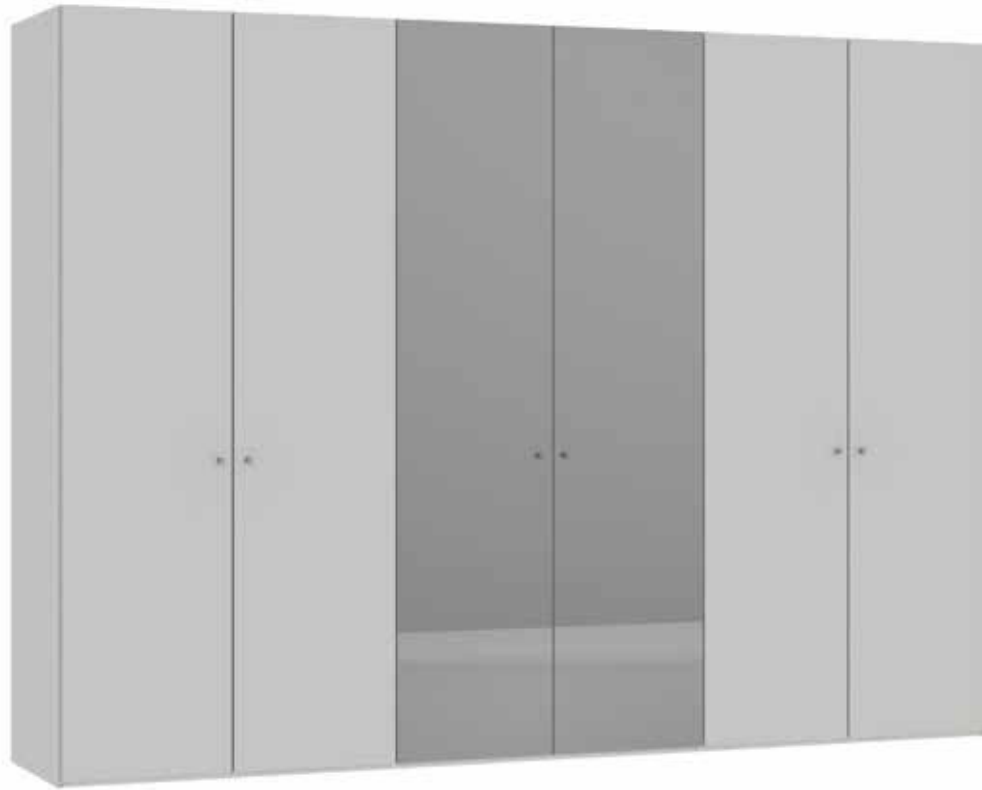

4.35

Front Hellgrau matt / Spiegel dunkel
Façade Gris clair mat / Miroir foncé
Front Light grey matt / Dark mirror
Front Grijs helder mat / Spiegel donker

Korpus Corps Body Romp	Cremeweiss Blanc crème Cream white Crémewit	Novaschwarz Novanoir Novablack Novazwart	Premiumweiss Blanc premium Premium white Wit premium	Hellgrau matt Gris clair mat Light grey matt Grijs helder mat	Eichenstruktur Natur Structure chêne nature Oak structure natural Eikenstructuur natuur	Nougat Nougat Nougat Nougat
Spiegel dunkel Miroir foncé Dark mirror Spiegel donker						
152,2 cm	3532 031	3631 431	3467 331	3456 831	3613 031	3578 631
202,5 cm	3532 041	3631 441	3467 341	3456 841	3613 041	3578 641
202,5 cm	3532 042	3631 442	3467 342	3456 842	3613 042	3578 642
252,8 cm	3532 051	3631 451	3467 351	3456 851	3613 051	3578 651
303,1 cm	3532 061	3631 461	3467 361	3456 861	3613 061	3578 661

Im Preis inbegriffen: Knopfgriff, 1 Einlegeboden (16 mm) und 1 Kleiderstange pro Abteil
Inclus dans le prix: Bouton, 1 rayon (16 mm) et 1 tringle à habits par compartiment
Included in the price: Knob, 1 shelf (16 mm) and 1 clothes rail per element
In de prijs inbegrepen: Knopgreep, 1 plank (16 mm) en 1 kledingroede per vak