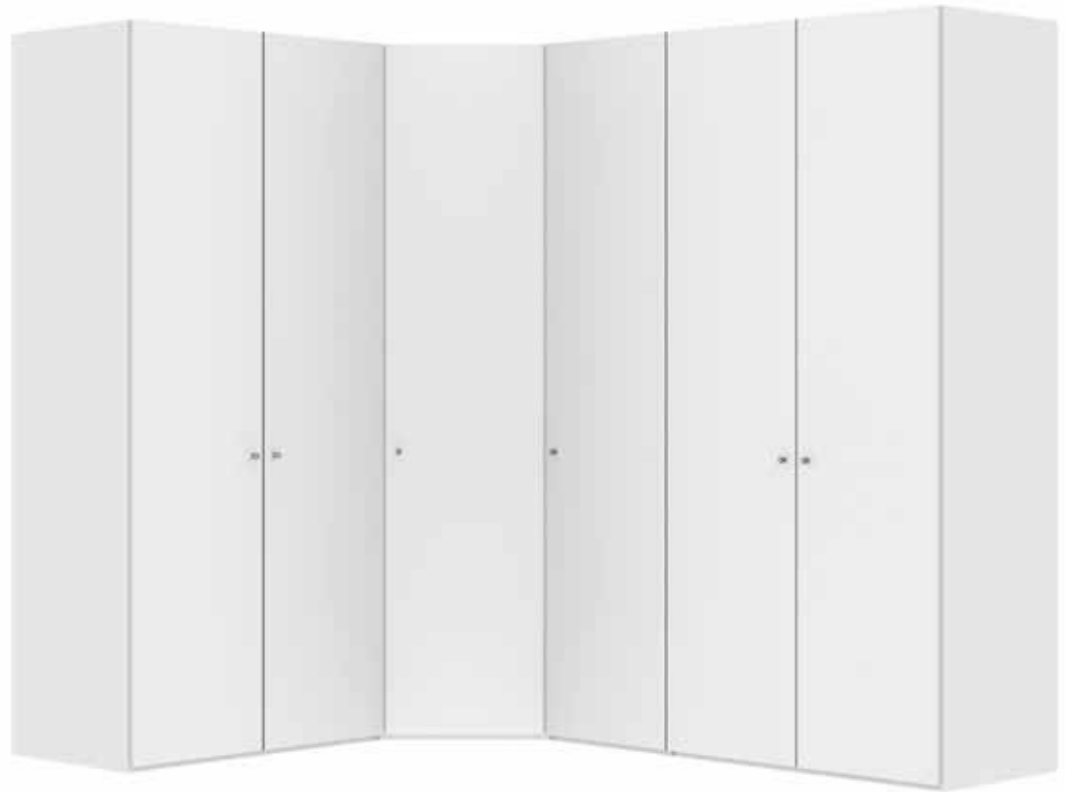

4.11

Front Premiumweiss
Façade Blanc premium
Front Premium white
Front Wit premium

  Korp Corps Body Romp	Novaschwarz Novanoir Novablack Novazwart	Premiumweiss Blanc premium Premium white Wit premium	Hellgrau matt Gris clair mat Light grey matt Grijs helder mat	Eichenstruktur Natur Structure chêne nature Oak structure natural Eikenstructuur natuur	Nougat Nougat Nougat Nougat
  146/146 cm	 3964 131	 3910 131	 3772 931	 3974 931	 3849 731
  196/146 cm	3964 141	3910 141	3772 941	3974 941	3849 741
  196/196 cm	3964 151	3910 151	3772 951	3974 951	3849 751
  196/246 cm	3964 161	3910 161	3772 961	3974 961	3849 761
  246/246 cm	3964 171	3910 171	3772 971	3974 971	3849 771

Im Preis inbegriffen: Knopfgriff, 1 Einlegeboden (16 mm) und 1 Kleiderstange pro Abteil
Inclus dans le prix: Bouton, 1 rayon (16 mm) et 1 tringle à habits par compartiment
Included in the price: Knob, 1 shelf (16 mm) and 1 clothes rail per element
In de prijs inbegrepen: Knopgreep, 1 plank (16 mm) en 1 kledingroede per vak