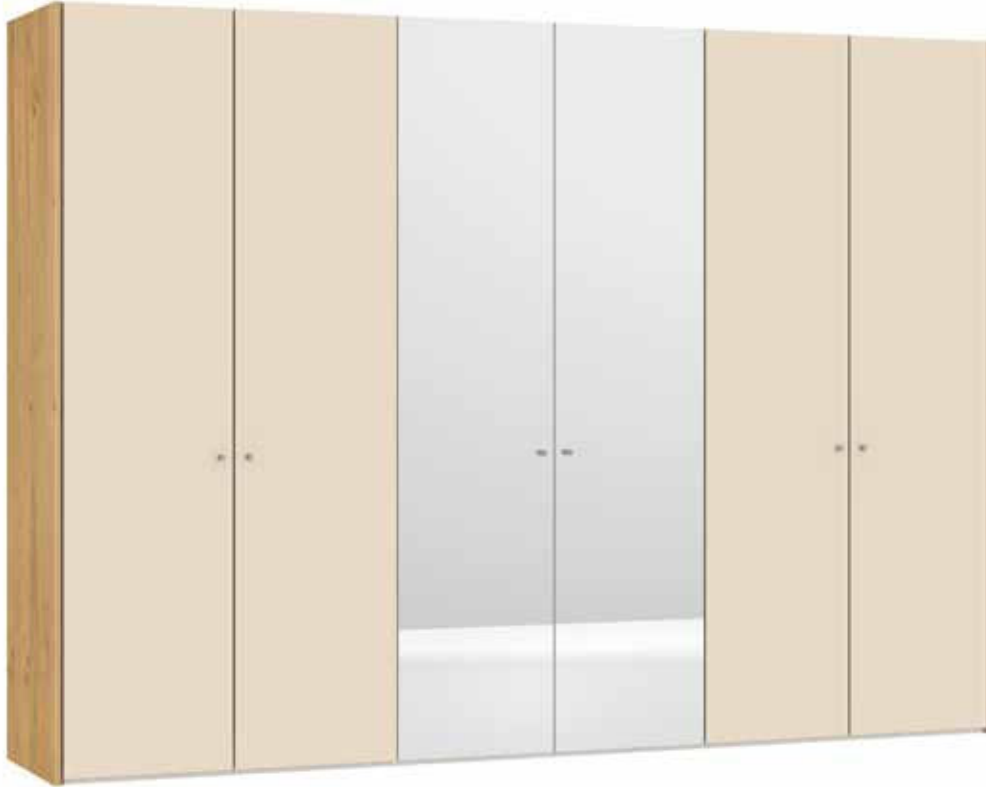

4.117

Front Glas «Cozy white» / Spiegel
Façade Verre «Cozy white» / Miroir
Front Cozy white glass / Mirror
Front Glas «Cozy white» / Spiegel

Echtholz furnier kann eine unterschiedliche Anzahl und Formen von natürlich gewachsenen Ästen und Verwachsungen aufweisen
Le nombre et la forme des courbures et nœuds naturels du placage en bois véritable peuvent varier
Real wood veneer can have a varying number of naturally grown gnarls and knots, which come in many different shapes and forms
Echt houten fineer kan een uiteenlopend aantal en vormen van op natuurlijke wijze gegroeide takken en vergroeiingen vertonen

	Korpus Nougat Corps Nougat Body Nougat Romp Nougat	Aufdoppelung Doublage Extra colored outside wall Verdubbelings zijwanden	Eiche furniert Chêne plaqué Oak veneer Eiken fineer
Spiegel Miroir Mirror Spiegel			
154,8 cm			4416 4631
205,1 cm			4416 4641
255,4 cm			4416 4651
305,7 cm			4416 4661

Im Preis inbegriffen: Knopfgriff, 1 Einlegeboden (16 mm) und 1 Kleiderstange pro Abteil
Inclus dans le prix: Bouton, 1 rayon (16 mm) et 1 tringle à habits par compartiment
Included in the price: Knob, 1 shelf (16 mm) and 1 clothes rail per element
In de prijs inbegrepen: Knopgreep, 1 plank (16 mm) en 1 kledingroede per vak