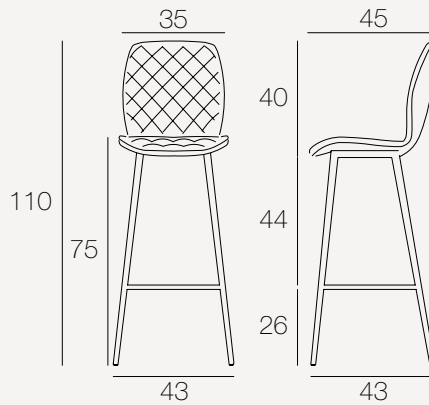

Möbel Letz GmbH
Am Gewerbepark 11
06895 Zahna-Elster

Tel.: 035383 - 6018 50

Fax.: 035383 - 6018 17

VEGAS[®]

CH045

CH047

Einheit: Zentimeter

REF:
CH045 / CH047

Vorgestellte Version

CH045G2 / CH047M2

Kategorie

Stuhl

Nutzung

Innenraum

Modell

CH045 / CH047: Drehbarer Sitz

Mattschwarz lackierter Stahl

TECHNISCHE INFORMATIONEN

Sitz:

Drehbarer Sitz um 180 Grad

Lichtresistenz: > 4

Schaumstoffdichte: 25 kg/m³

Stoff:

Stoff aus 100% Polyester

Anzahl der Pakete (Stühle pro Paket)	Bruttogewicht (Produkt + Verpackung)	Abmessung des Pakets
1	16,4 kg	57 x 47 x 87 cm

CH047 (Maße: 43 x 45 x H110-75 cm)

Anzahl der Pakete (Stühle pro Paket)	Bruttogewicht (Produkt + Verpackung)	Abmessung des Pakets
1	17,2 kg	57 x 47 x 97 cm