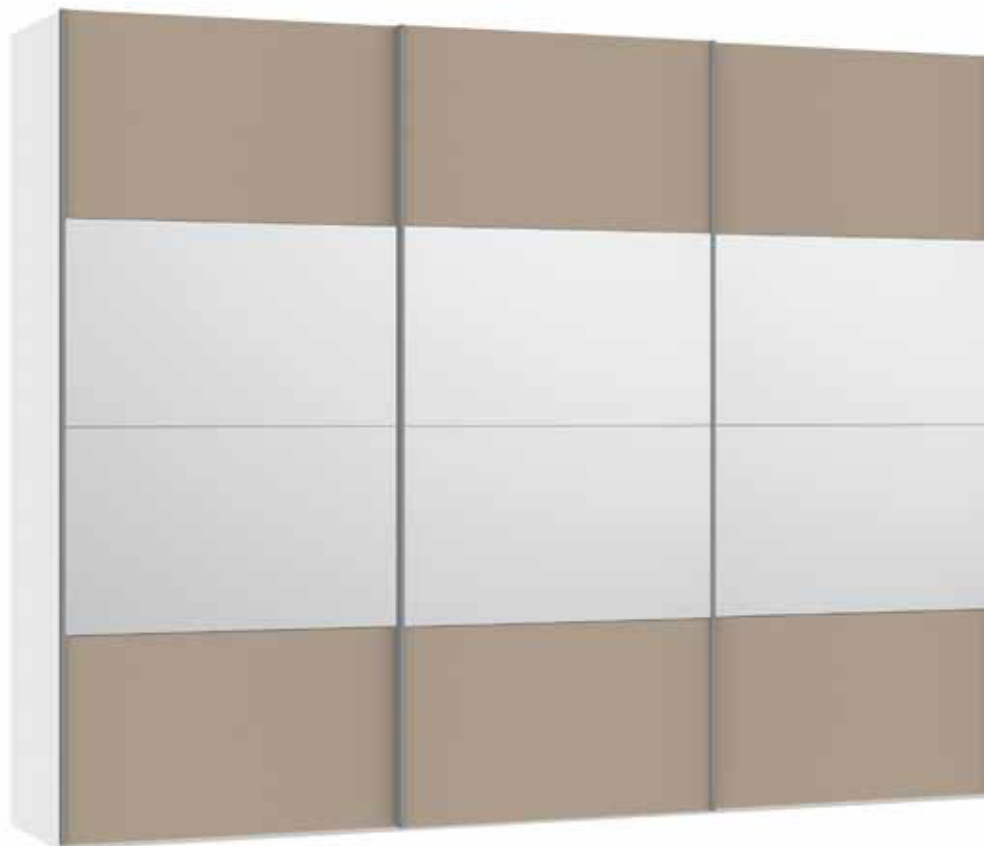

2.45

Front Glas Nougat matt / Spiegel
Façade Verre nougat mat / Miroir
Front Nougat glass matt / Mirror
Front Glas nougat mat / Spiegel

Korpus Corps Body Romp	Novaschwarz Novanoir Novablack Novazwart	Premiumweiss Blanc premium Premium white Wit premium
202,5 cm	8898 1441	8469 7741
252,8 cm	8898 1451	8469 7751
303,1 cm	8898 1461	8469 7761

Im Preis inbegriffen: 1 Einlegeboden (16 mm) und 1 Kleiderstange pro Abteil
Inclus dans le prix: 1 rayon (16 mm) et 1 tringle à habits par compartiment
Included in the price: 1 shelf (16 mm) and 1 clothes rail per element
In de prijs inbegrepen: 1 plank (16 mm) en 1 kledingroede per vak