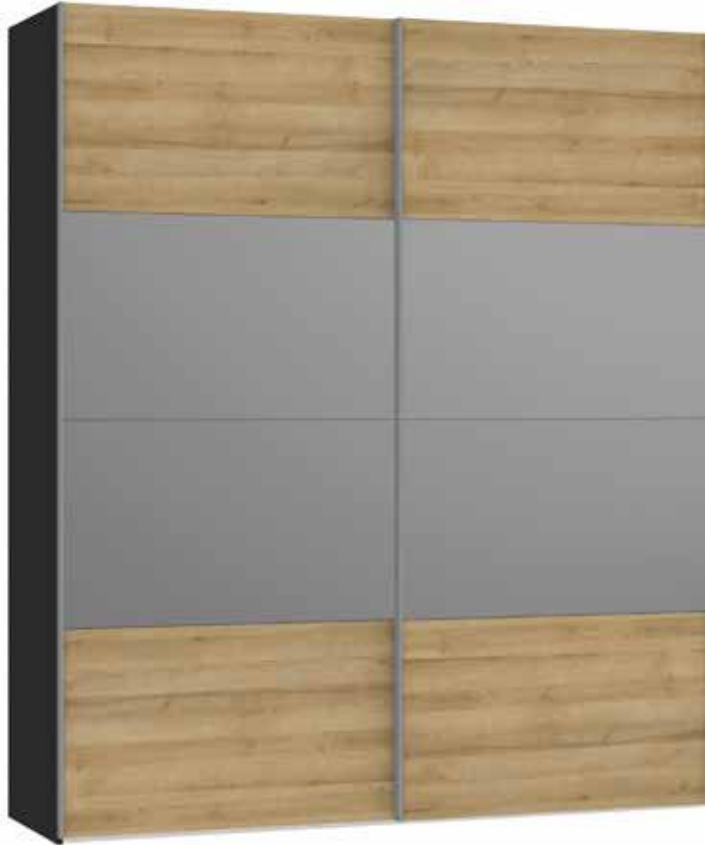

Front Eichenstruktur Natur / Spiegel dunkel
Façade Structure chêne nature / Miroir foncé
Front Oak structure natural / Dark mirror
Front Eikenstructuur natuur / Spiegel donker

	Korpus Corps Body Romp	Novaschwarz Novanoir Novablack Novazwart	Premiumweiss Blanc premium Premium white Wit premium
202,5 cm	8265 3241	8607 6941	
252,8 cm	8265 3251	8607 6951	
303,1 cm	8265 3261	8607 6961	

Im Preis inbegriffen: 1 Einlegeboden (16 mm) und 1 Kleiderstange pro Abteil
Inclus dans le prix: 1 rayon (16 mm) et 1 tringle à habits par compartiment
Included in the price: 1 shelf (16 mm) and 1 clothes rail per element
In de prijs inbegrepen: 1 plank (16 mm) en 1 kledingroede per vak