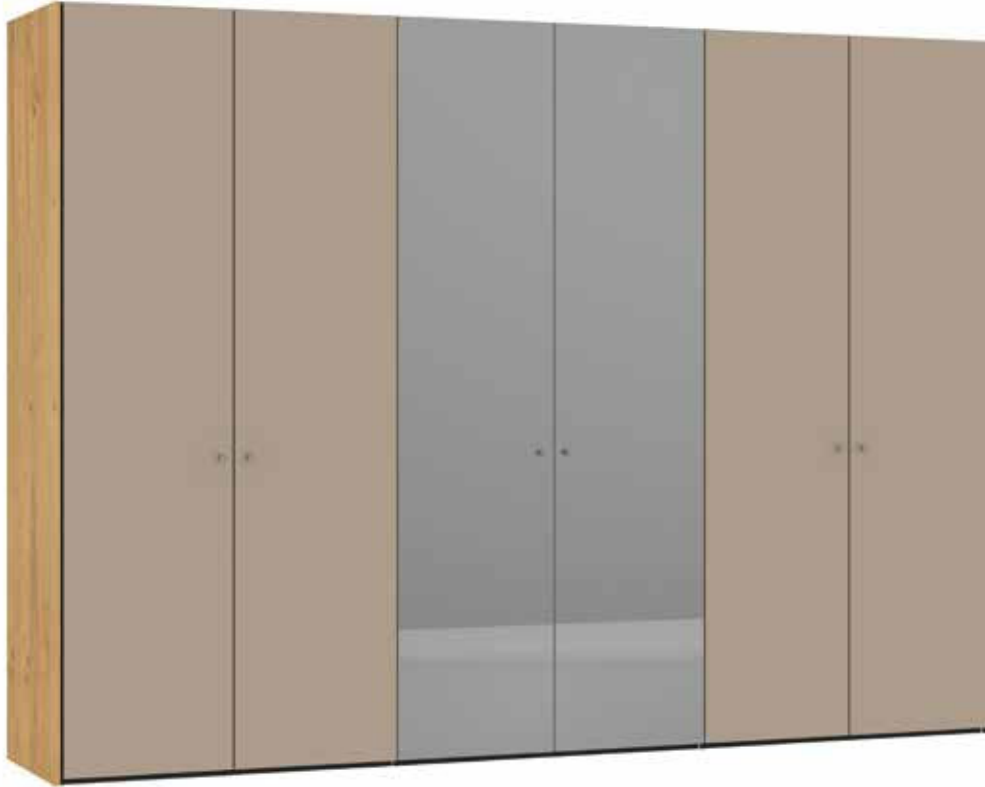

4.165

Front Glas Nougat matt / Spiegel dunkel
Façade Verre nougat mat / Miroir foncé
Front Nougat glass matt / Dark mirror
Front Glas nougat mat / Spiegel donker

Echtholz furnier kann eine unterschiedliche Anzahl und Formen von natürlich gewachsenen Ästen und Verwachsungen aufweisen
Le nombre et la forme des courbures et nœuds naturels du placage en bois véritable peuvent varier
Real wood veneer can have a varying number of naturally grown gnarls and knots, which come in many different shapes and forms
Echt houten fineer kan een uiteenlopend aantal en vormen van op natuurlijke wijze gegroeide takken en vergroeiingen vertonen

	Korpus Novaschwarz Corps Novanoir Body Novablack Romp Novazwart	Aufdoppelung Doublage Extra colored outside wall Verdubbelings zijwanden	Eiche furniert Chêne plaqué Oak veneer Eiken fineer
Spiegel dunkel Miroir foncé Dark mirror Spiegel donker			
154,8 cm			4333 9131
205,1 cm			4333 9141
255,4 cm			4333 9151
305,7 cm			4333 9161

Im Preis inbegriffen: Knopfgriff, 1 Einlegeboden (16 mm) und 1 Kleiderstange pro Abteil
Inclus dans le prix: Bouton, 1 rayon (16 mm) et 1 tringle à habits par compartiment
Included in the price: Knob, 1 shelf (16 mm) and 1 clothes rail per element
In de prijs inbegrepen: Knopgreep, 1 plank (16 mm) en 1 kledingroede per vak