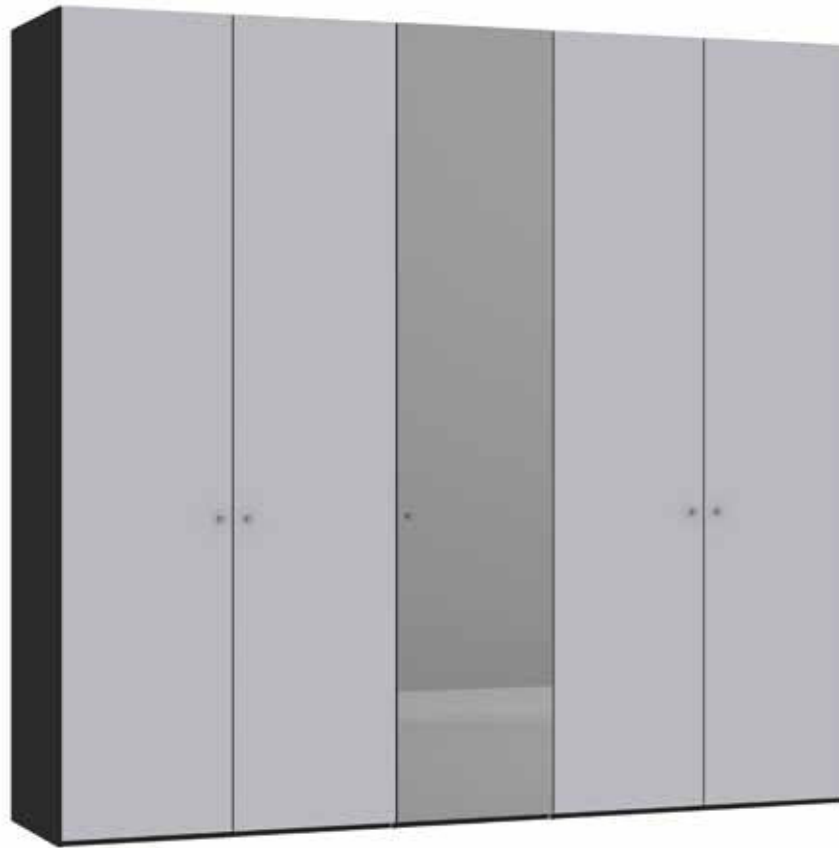

Front Glas Hellgrau matt / Spiegel dunkel
Façade Verre gris clair mat / Miroir foncé
Front Light grey glass matt / Dark mirror
Front Glas grijs helder mat / Spiegel donker

Echtholz furnier kann eine unterschiedliche Anzahl und Formen von natürlich gewachsenen Ästen und Verwachsungen aufweisen
Le nombre et la forme des courbures et nœuds naturels du placage en bois véritable peuvent varier
Real wood veneer can have a varying number of naturally grown gnarls and knots, which come in many different shapes and forms
Echt houten fineer kan een uiteenlopend aantal en vormen van op natuurlijke wijze gegroeide takken en vergroeiingen vertonen

mit Aufdoppelung Eiche furniert
avec doublage chêne plaqué
with extra colored outside wall oak veneer
met verdubbelings zijwanden eiken fineer

	Korpus Corps Body Romp	Novaschwarz Novanoir Novablack Novazwart	Premiumweiss Blanc premium Premium white Wit premium		Korpus Corps Body Romp	Novaschwarz Novanoir Novablack Novazwart	Premiumweiss Blanc premium Premium white Wit premium
	Spiegel dunkel Miroir foncé Dark mirror Spiegel donker				Spiegel dunkel Miroir foncé Dark mirror Spiegel donker		
152,2 cm		3320 831	3115 731	154,8 cm		4339 0731	4026 5631
202,5 cm		3320 841	3115 741	205,1 cm		4339 0741	4026 5641
252,8 cm		3320 851	3115 751	255,4 cm		4339 0751	4026 5651
303,1 cm		3320 861	3115 761	305,7 cm		4339 0761	4026 5661

Im Preis inbegriffen: Knopfgriff, 1 Einlegeboden (16 mm) und 1 Kleiderstange pro Abteil
Inclus dans le prix: Bouton, 1 rayon (16 mm) et 1 tringle à habits par compartiment
Included in the price: Knob, 1 shelf (16 mm) and 1 clothes rail per element
In de prijs inbegrepen: Knopgreep, 1 plank (16 mm) en 1 kledingroede per vak