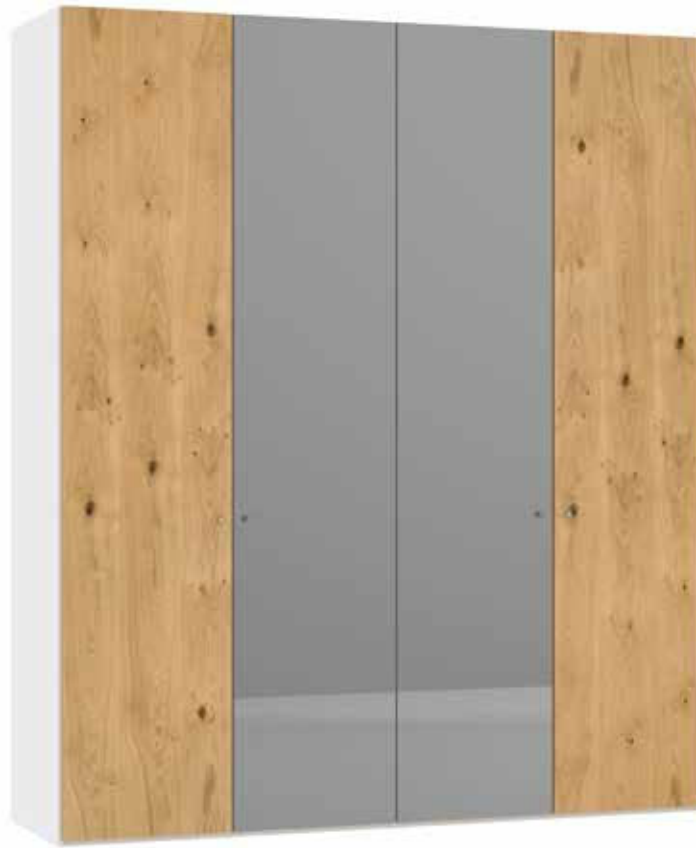

Front Eiche furniert / Spiegel dunkel
Façade Chêne plaqué / Miroir foncé
Front Oak veneer / Dark mirror
Front Eiken fineer / Spiegel donker

Echtholz furnier kann eine unterschiedliche Anzahl und Formen von natürlich gewachsenen Ästen und Verwachsungen aufweisen
Le nombre et la forme des courbures et nœuds naturels du placage en bois véritable peuvent varier
Real wood veneer can have a varying number of naturally grown gnarls and knots, which come in many different shapes and forms
Echt houten fineer kan een uiteenlopend aantal en vormen van op natuurlijke wijze gegroeide takken en vergroeiingen vertonen

	Korpus Corps Body Romp	Novaschwarz Novanoir Novablack Novazwart	Premiumweiss Blanc premium Premium white Wit premium
Spiegel dunkel Miroir foncé Dark mirror Spiegel donker			
152,2 cm	3242 131	3101 031	
202,5 cm	3242 141	3101 041	
252,8 cm	3242 151	3101 051	
303,1 cm	3242 161	3101 061	

Im Preis inbegriffen: Knopfgriff, 1 Einlegeboden (16 mm) und 1 Kleiderstange pro Abteil
Inclus dans le prix: Bouton, 1 rayon (16 mm) et 1 tringle à habits par compartiment
Included in the price: Knob, 1 shelf (16 mm) and 1 clothes rail per element
In de prijs inbegrepen: Knopgreep, 1 plank (16 mm) en 1 kledingroede per vak