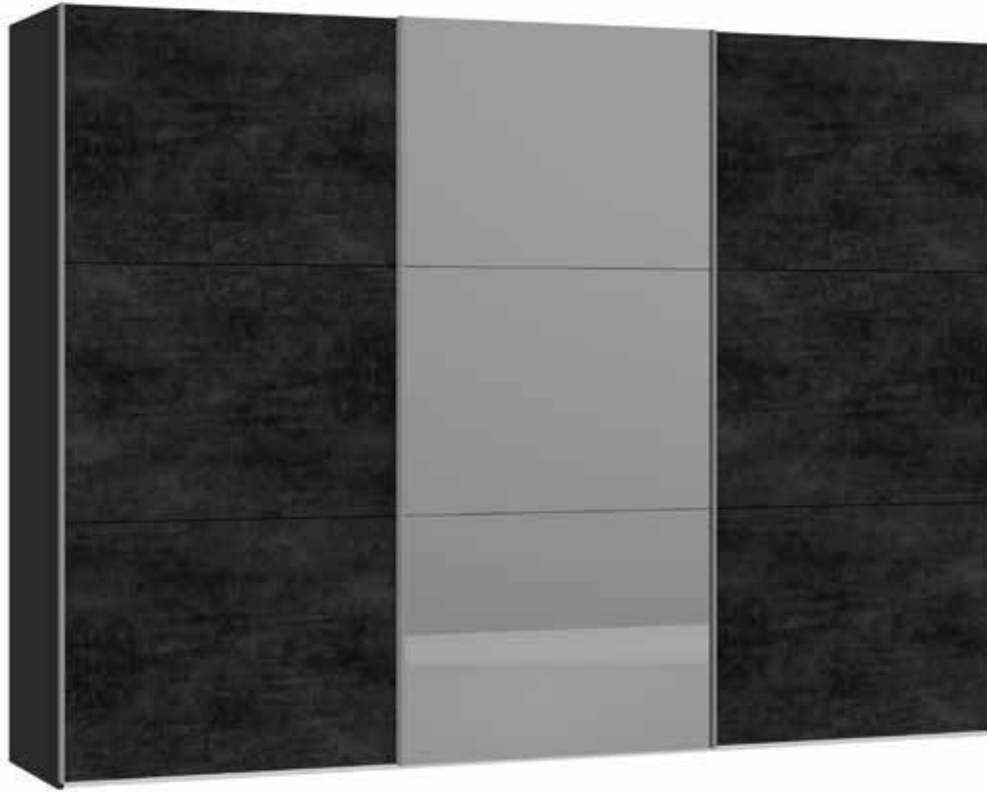

Front Graphit / Spiegel dunkel
Façade Graphit / Miroir foncé
Front Graphit / Dark mirror
Front Graphit / Spiegel donker

	Korpus Corps Body Romp	Cremeweiss Blanc crème Cream white Crémewit	Novaschwarz Novanoir Novablack Novazwart	Premiumweiss Blanc premium Premium white Wit premium	Hellgrau matt Gris clair mat Light grey matt Grijs helder mat	Nougat Nougat Nougat Nougat
152,2 cm		6470 4931	6729 1431	6914 7631	6004 6131	6197 1731
202,5 cm		6470 4941	6729 1441	6914 7641	6004 6141	6197 1741
227,6 cm		6470 4945	6729 1445	6914 7645	6004 6145	6197 1745
252,8 cm		6470 4951	6729 1451	6914 7651	6004 6151	6197 1751
278,0 cm		6470 4955	6729 1455	6914 7655	6004 6155	6197 1755
303,1 cm		6470 4961	6729 1461	6914 7661	6004 6161	6197 1761
328,2 cm		6470 4965	6729 1465	6914 7665	6004 6165	6197 1765
378,5 cm		6470 4975	6729 1475	6914 7675	6004 6175	6197 1775

Im Preis inbegriffen: 1 Einlegeboden (16 mm) und 1 Kleiderstange pro Abteil
Inclus dans le prix: 1 rayon (16 mm) et 1 tringle à habits par compartiment
Included in the price: 1 shelf (16 mm) and 1 clothes rail per element
In de prijs inbegrepen: 1 plank (16 mm) en 1 kledingroede per vak