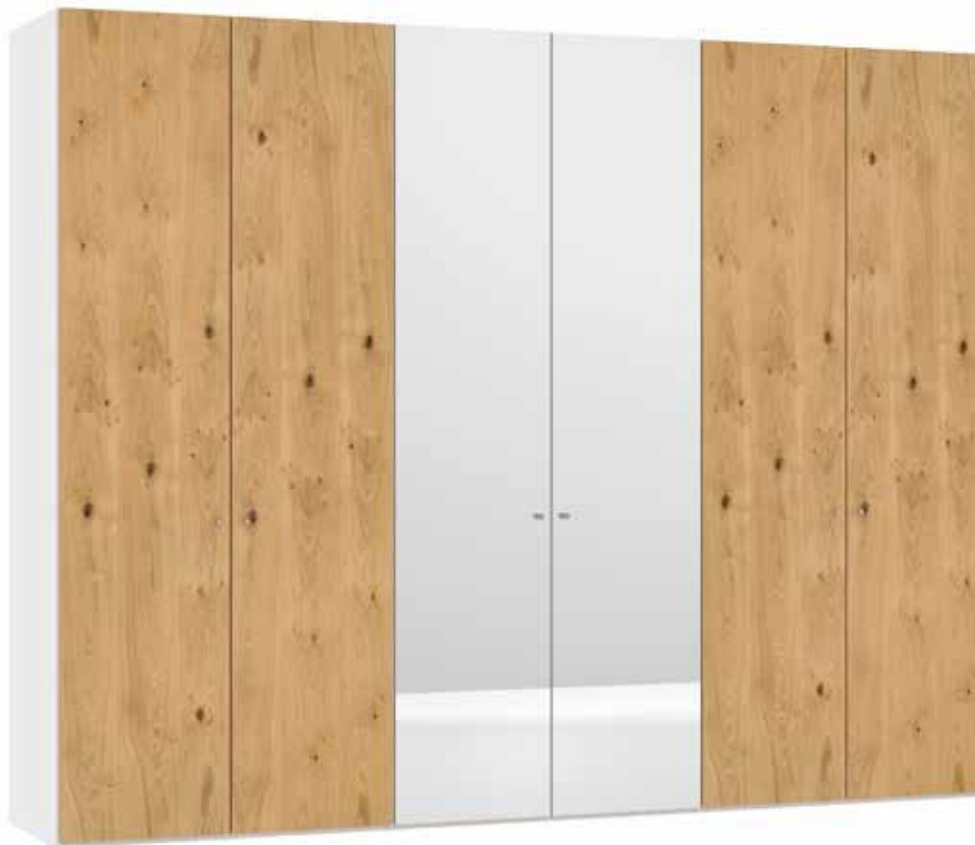

Front Eiche furniert / Spiegel
Façade Chêne plaqué / Miroir
Front Oak veneer / Mirror
Front Eiken fineer / Spiegel

Echtholz furnier kann eine unterschiedliche Anzahl und Formen von natürlich gewachsenen Ästen und Verwachsungen aufweisen
Le nombre et la forme des courbures et nœuds naturels du placage en bois véritable peuvent varier
Real wood veneer can have a varying number of naturally grown gnarls and knots, which come in many different shapes and forms
Echt houten fineer kan een uiteenlopend aantal en vormen van op natuurlijke wijze gegroeide takken en vergroeiingen vertonen

	Korpus Corps Body Romp	Novaschwarz Novanoir Novablack Novazwart	Premiumweiss Blanc premium Premium white Wit premium
Spiegel Miroir Mirror Spiegel			
152,2 cm	3103 631	3336 631	
202,5 cm	3103 641	3336 641	
252,8 cm	3103 651	3336 651	
303,1 cm	3103 661	3336 661	

Im Preis inbegriffen: Knopfgriff, 1 Einlegeboden (16 mm) und 1 Kleiderstange pro Abteil
Inclus dans le prix: Bouton, 1 rayon (16 mm) et 1 tringle à habits par compartiment
Included in the price: Knob, 1 shelf (16 mm) and 1 clothes rail per element
In de prijs inbegrepen: Knopgreep, 1 plank (16 mm) en 1 kledingroede per vak