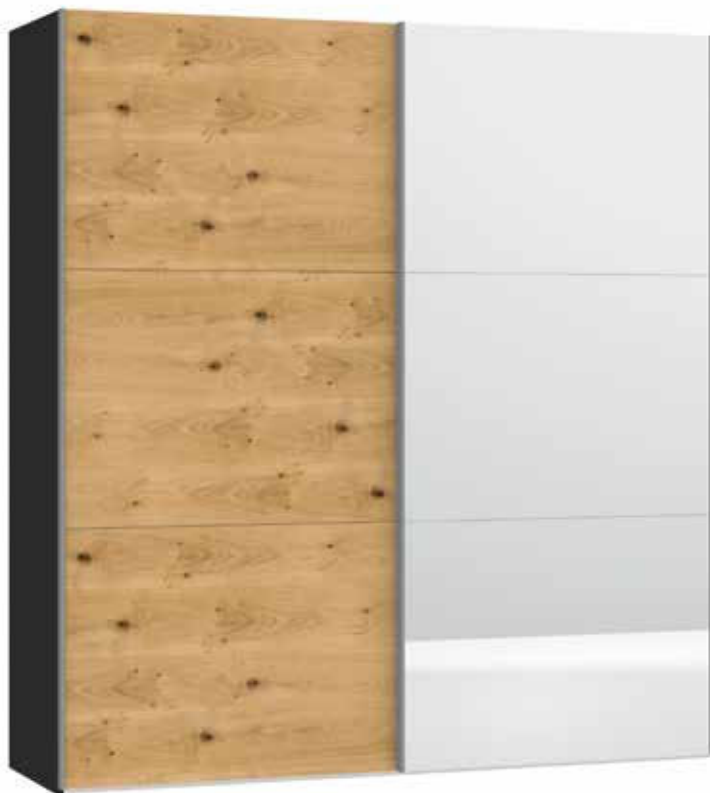

Front Eiche furniert / Spiegel
Façade Chêne plaqué / Miroir
Front Oak veneer / Mirror
Front Eiken fineer / Spiegel

Echtholz furnier kann eine unterschiedliche Anzahl und Formen von natürlich gewachsenen Ästen und Verwachsungen aufweisen
Le nombre et la forme des courbures et nœuds naturels du placage en bois véritable peuvent varier
Real wood veneer can have a varying number of naturally grown gnarls and knots, which come in many different shapes and forms
Echt houten fineer kan een uiteenlopend aantal en vormen van op natuurlijke wijze gegroeide takken en vergroeiingen vertonen

	Korpus Corps Body Romp	Cremeweiss Blanc crème Cream white Crémewit	Novaschwarz Novanoir Novablack Novazwart	Premiumweiss Blanc premium Premium white Wit premium	Hellgrau matt Gris clair mat Light grey matt Grijs helder mat	Nougat Nougat Nougat Nougat
152,2 cm		6311 4031	6313 2931	6406 7531	6291 0931	6029 5031
202,5 cm		6311 4041	6313 2941	6406 7541	6291 0941	6029 5041
227,6 cm		6311 4045	6313 2945	6406 7545	6291 0945	6029 5045
252,8 cm		6311 4051	6313 2951	6406 7551	6291 0951	6029 5051
278,0 cm		6311 4055	6313 2955	6406 7555	6291 0955	6029 5055
303,1 cm		6311 4061	6313 2961	6406 7561	6291 0961	6029 5061
328,2 cm		6311 4065	6313 2965	6406 7565	6291 0965	6029 5065
378,5 cm		6311 4075	6313 2975	6406 7575	6291 0975	6029 5075

Im Preis inbegriffen: 1 Einlegeboden (16 mm) und 1 Kleiderstange pro Abteil
Inclus dans le prix: 1 rayon (16 mm) et 1 tringle à habits par compartiment
Included in the price: 1 shelf (16 mm) and 1 clothes rail per element
In de prijs inbegrepen: 1 plank (16 mm) en 1 kledingroede per vak