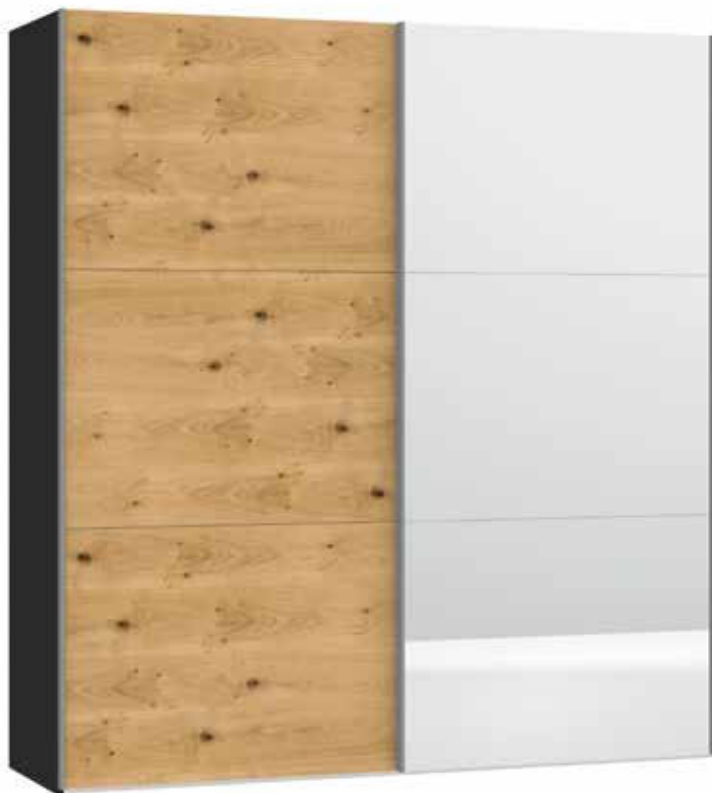

Front Eiche furniert / Spiegel
Façade Chêne plaqué / Miroir
Front Oak veneer / Mirror
Front Eiken fineer / Spiegel

Echtholz furnier kann eine unterschiedliche Anzahl und Formen von natürlich gewachsenen Ästen und Verwachsungen aufweisen
Le nombre et la forme des courbures et nœuds naturels du placage en bois véritable peuvent varier
Real wood veneer can have a varying number of naturally grown gnarls and knots, which come in many different shapes and forms
Echt houten fineer kan een uiteenlopend aantal en vormen van op natuurlijke wijze gegroeide takken en vergroeiingen vertonen

	Korpus Corps Body Romp	Cremeweiss Blanc crème Cream white Crémewit	Novaschwarz Novanoir Novablack Novazwart	Premiumweiss Blanc premium Premium white Wit premium	Hellgrau matt Gris clair mat Light grey matt Grijs helder mat	Nougat Nougat Nougat Nougat
152,2 cm		6311 4031	6313 2931	6406 7531	6291 0931	6029 5031
202,5 cm		6311 4041	6313 2941	6406 7541	6291 0941	6029 5041
227,6 cm		6311 4045	6313 2945	6406 7545	6291 0945	6029 5045
252,8 cm		6311 4051	6313 2951	6406 7551	6291 0951	6029 5051
278,0 cm		6311 4055	6313 2955	6406 7555	6291 0955	6029 5055
303,1 cm		6311 4061	6313 2961	6406 7561	6291 0961	6029 5061
328,2 cm		6311 4065	6313 2965	6406 7565	6291 0965	6029 5065
378,5 cm		6311 4075	6313 2975	6406 7575	6291 0975	6029 5075

Im Preis inbegriffen: 1 Einlegeboden (16 mm) und 1 Kleiderstange pro Abteil
Inclus dans le prix: 1 rayon (16 mm) et 1 tringle à habits par compartiment
Included in the price: 1 shelf (16 mm) and 1 clothes rail per element
In de prijs inbegrepen: 1 plank (16 mm) en 1 kledingroede per vak