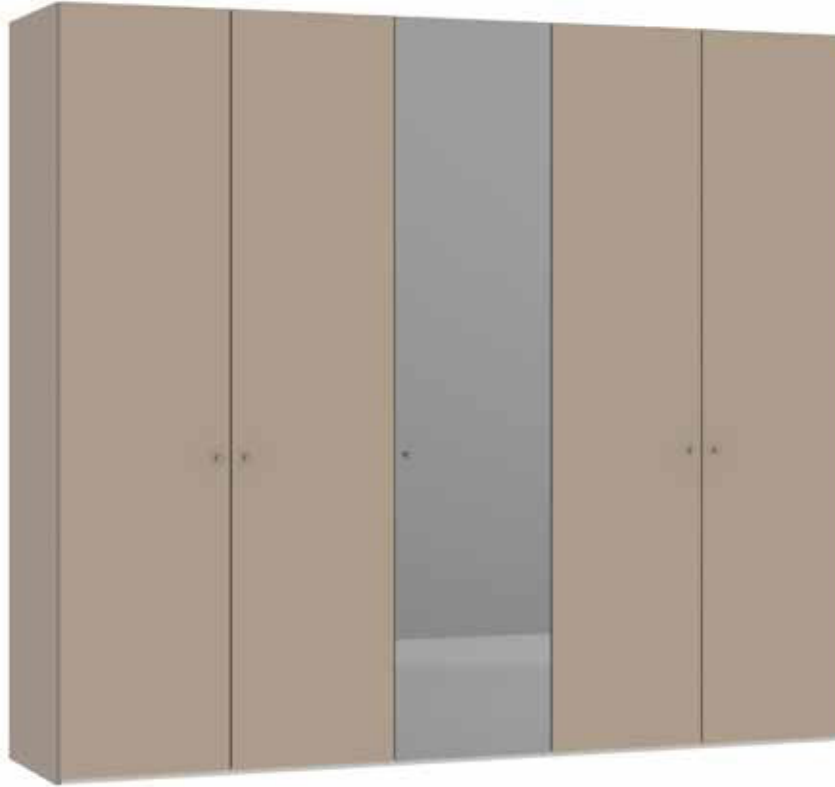

Front Glas Nougat matt / Spiegel dunkel
Façade Verre nougat mat / Miroir foncé
Front Nougat glass matt / Dark mirror
Front Glas nougat mat / Spiegel donker

 Korpus Corps Body Romp	Cremeweiss Blanc crème Cream white Crèmewit	Novaschwarz Novanoir Novablack Novazwart	Premiumweiss Blanc premium Premium white Wit premium	Hellgrau matt Gris clair mat Light grey matt Grijs helder mat	Eichenstruktur Natur Structure chêne nature Oak structure natural Eikenstructuur natuur	Nougat Nougat Nougat Nougat
Spiegel dunkel Miroir foncé Dark mirror Spiegel donker						
152,2 cm	3092 931	3544 931	3170 431	3110 831	3380 831	3421 731
202,5 cm	3092 941	3544 941	3170 441	3110 841	3380 841	3421 741
202,5 cm	3092 942	3544 942	3170 442	3110 842	3380 842	3421 742
252,8 cm	3092 951	3544 951	3170 451	3110 851	3380 851	3421 751
303,1 cm	3092 961	3544 961	3170 461	3110 861	3380 861	3421 761

Im Preis inbegriffen: Knopfgriff, 1 Einlegeboden (16 mm) und 1 Kleiderstange pro Abteil
Inclus dans le prix: Bouton, 1 rayon (16 mm) et 1 tringle à habits par compartiment
Included in the price: Knob, 1 shelf (16 mm) and 1 clothes rail per element
In de prijs inbegrepen: Knopgreep, 1 plank (16 mm) en 1 kledingroede per vak