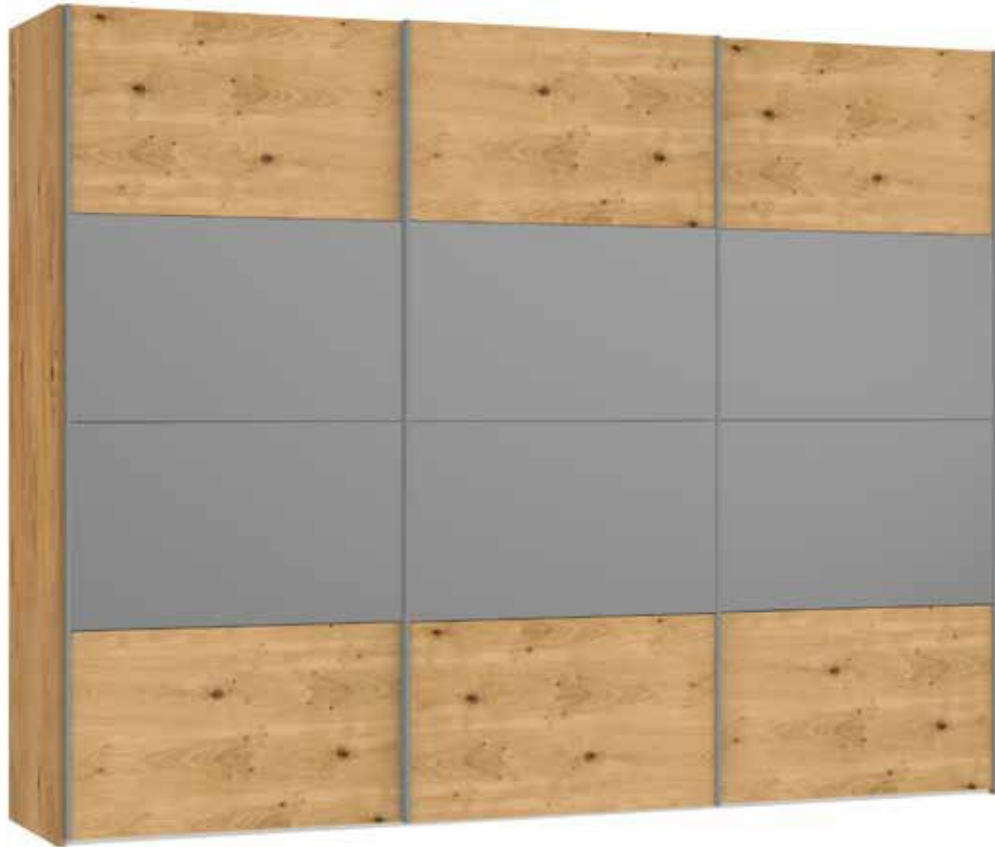

Front Eiche furniert / Spiegel dunkel
Façade Chêne plaqué / Miroir foncé
Front Oak veneer / Dark mirror
Front Eiken fineer / Spiegel donker

Echtholz furnier kann eine unterschiedliche Anzahl und Formen von natürlich gewachsenen Ästen und Verwachsungen aufweisen
Le nombre et la forme des courbures et nœuds naturels du placage en bois véritable peuvent varier
Real wood veneer can have a varying number of naturally grown gnarls and knots, which come in many different shapes and forms
Echt houten fineer kan een uiteenlopend aantal en vormen van op natuurlijke wijze gegroeide takken en vergroeiingen vertonen

mit Aufdoppelung Eichenfurnier Natur
avec doublage chêne plaqué naturel
with extra colored outside wall oak veneer natural
met verdubbeldings zijwanden eiken fineer natuur

	Korpus Corps Body Romp	Novaschwarz Novanoir Novablack Novazwart	Premiumweiss Blanc premium Premium white Wit premium
206,1 cm	8109 4041	8180 0241	
256,4 cm	8109 4051	8180 0251	
306,7 cm	8109 4061	8180 0261	

Im Preis inbegriffen: 1 Einlegeboden (16 mm) und 1 Kleiderstange pro Abteil
Inclus dans le prix: 1 rayon (16 mm) et 1 tringle à habits par compartiment
Included in the price: 1 shelf (16 mm) and 1 clothes rail per element
In de prijs inbegrepen: 1 plank (16 mm) en 1 kledingroede per vak