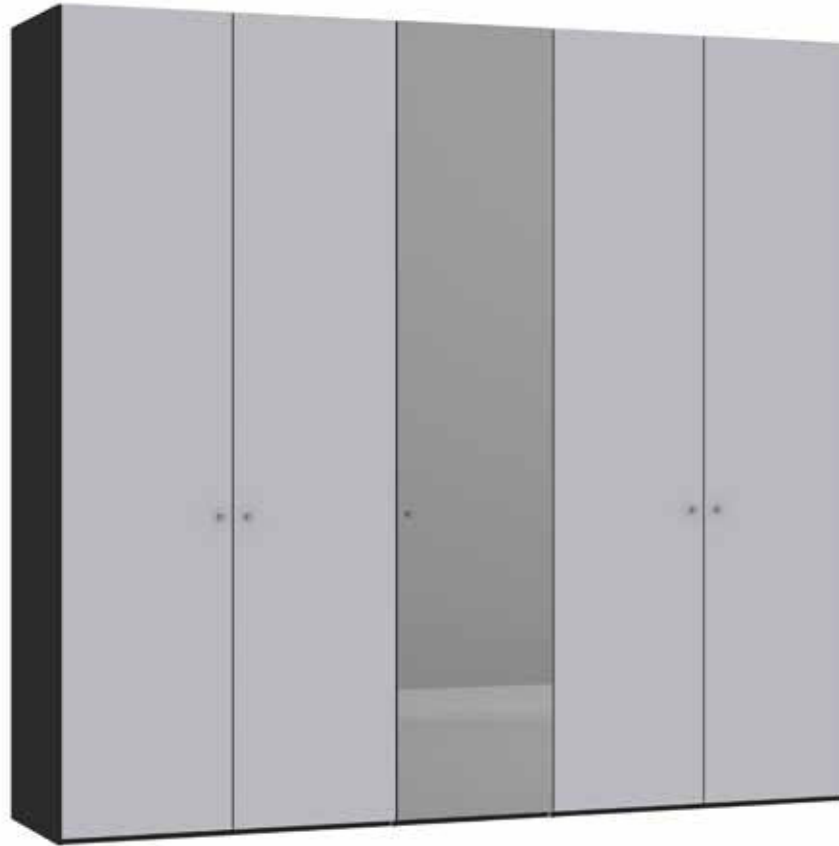

Front Glas Hellgrau matt / Spiegel dunkel
Façade Verre gris clair mat / Miroir foncé
Front Light grey glass matt / Dark mirror
Front Glas grijs helder mat / Spiegel donker

Echtholz furnier kann eine unterschiedliche Anzahl und Formen von natürlich gewachsenen Ästen und Verwachsungen aufweisen
Le nombre et la forme des courbures et nœuds naturels du placage en bois véritable peuvent varier
Real wood veneer can have a varying number of naturally grown gnarls and knots, which come in many different shapes and forms
Echt houten fineer kan een uiteenlopend aantal en vormen van op natuurlijke wijze gegroeide takken en vergroeiingen vertonen

mit Aufdoppelung Eiche furniert
avec doublage chêne plaqué
with extra colored outside wall oak veneer
met verdubbelings zijwanden eiken fineer

	Korpus Corps Body Romp	Novaschwarz Novanoir Novablack Novazwart	Premiumweiss Blanc premium Premium white Wit premium		Korpus Corps Body Romp	Novaschwarz Novanoir Novablack Novazwart	Premiumweiss Blanc premium Premium white Wit premium
	Spiegel dunkel Miroir foncé Dark mirror Spiegel donker				Spiegel dunkel Miroir foncé Dark mirror Spiegel donker		
152,2 cm		3320 831	3115 731	154,8 cm		4339 0731	4026 5631
202,5 cm		3320 841	3115 741	205,1 cm		4339 0741	4026 5641
252,8 cm		3320 851	3115 751	255,4 cm		4339 0751	4026 5651
303,1 cm		3320 861	3115 761	305,7 cm		4339 0761	4026 5661

Im Preis inbegriffen: Knopfgriff, 1 Einlegeboden (16 mm) und 1 Kleiderstange pro Abteil
Inclus dans le prix: Bouton, 1 rayon (16 mm) et 1 tringle à habits par compartiment
Included in the price: Knob, 1 shelf (16 mm) and 1 clothes rail per element
In de prijs inbegrepen: Knopgreep, 1 plank (16 mm) en 1 kledingroede per vak