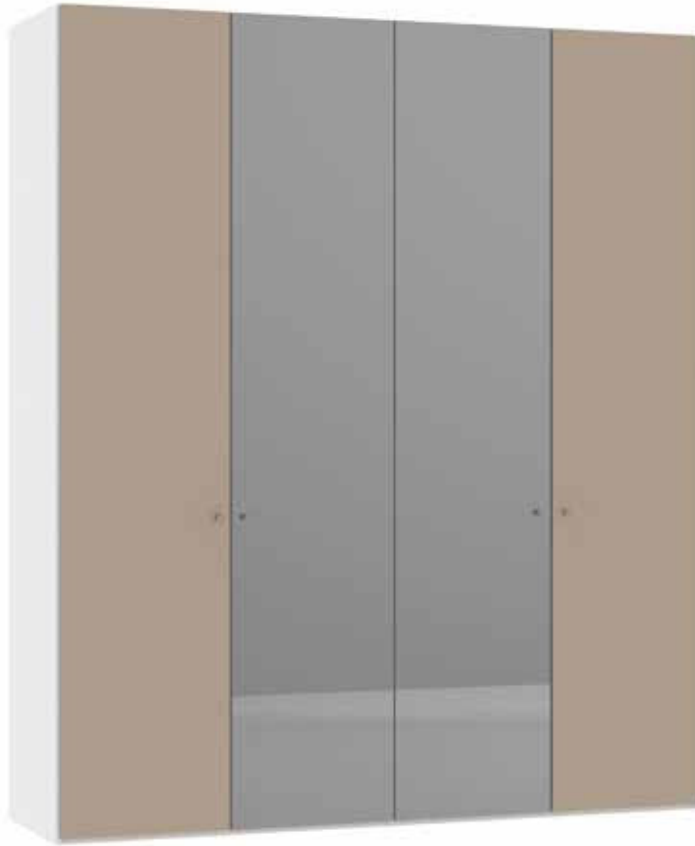

Front Glas Nougat matt / Spiegel dunkel
Façade Verre nougat mat / Miroir foncé
Front Nougat glass matt / Dark mirror
Front Glas nougat mat / Spiegel donker

Echtholz furnier kann eine unterschiedliche Anzahl und Formen von natürlich gewachsenen Ästen und Verwachsungen aufweisen
Le nombre et la forme des courbures et nœuds naturels du placage en bois véritable peuvent varier
Real wood veneer can have a varying number of naturally grown gnarls and knots, which come in many different shapes and forms
Echt houten fineer kan een uiteenlopend aantal en vormen van op natuurlijke wijze gegroeide takken en vergroeiingen vertonen

mit Aufdoppelung Eiche furniert
avec doublage chêne plaqué
with extra colored outside wall oak veneer
met verdubbelings zijwanden eiken fineer

Diagram	Korpus Corps Body Romp	Novaschwarz Novanoir Novablack Novazwart	Premiumweiss Blanc premium Premium white Wit premium	Diagram	Korpus Corps Body Romp	Novaschwarz Novanoir Novablack Novazwart	Premiumweiss Blanc premium Premium white Wit premium
Spiegel dunkel Miroir foncé Dark mirror Spiegel donker				Spiegel dunkel Miroir foncé Dark mirror Spiegel donker			
152,2 cm		3384 731	3569 431	154,8 cm		4442 4531	4242 4331
202,5 cm		3384 741	3569 441	205,1 cm		4442 4541	4242 4341
252,8 cm		3384 751	3569 451	255,4 cm		4442 4551	4242 4351
303,1 cm		3384 761	3569 461	305,7 cm		4442 4561	4242 4361

Im Preis inbegriffen: Knopfgriff, 1 Einlegeboden (16 mm) und 1 Kleiderstange pro Abteil
Inclus dans le prix: Bouton, 1 rayon (16 mm) et 1 tringle à habits par compartiment
Included in the price: Knob, 1 shelf (16 mm) and 1 clothes rail per element
In de prijs inbegrepen: Knopgreep, 1 plank (16 mm) en 1 kledingroede per vak