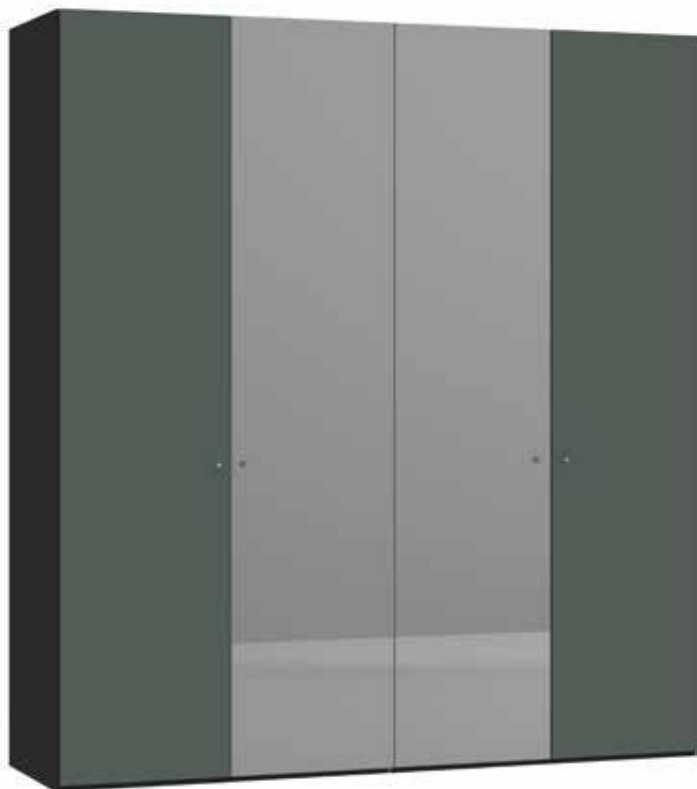

Front Glas Graugrün / Spiegel dunkel
Façade Verre gris-vert / Miroir foncé
Front Grey-green glass / Dark mirror
Front Glas grijsgroen / Spiegel donker

 Korpus Corps Body Romp	Cremeweiss Blanc crème Cream white Crémewit	Novaschwarz Novanoir Novablack Novazwart	Premiumweiss Blanc premium Premium white Wit premium	Hellgrau matt Gris clair mat Light grey matt Grijs helder mat	Eichenstruktur Natur Structure chêne nature Oak structure natural Eikenstructuur natuur	Nougat Nougat Nougat Nougat
 Spiegel dunkel Miroir foncé Dark mirror Spiegel donker						
152,2 cm	3300 131	3096 531	3102 731	3334 031	3388 431	3502 831
202,5 cm	3300 141	3096 541	3102 741	3334 041	3388 441	3502 841
202,5 cm	3300 142	3096 542	3102 742	3334 042	3388 442	3502 842
252,8 cm	3300 151	3096 551	3102 751	3334 051	3388 451	3502 851
303,1 cm	3300 161	3096 561	3102 761	3334 061	3388 461	3502 861

Im Preis inbegriffen: Knopfgriff, 1 Einlegeboden (16 mm) und 1 Kleiderstange pro Abteil
Inclus dans le prix: Bouton, 1 rayon (16 mm) et 1 tringle à habits par compartiment
Included in the price: Knob, 1 shelf (16 mm) and 1 clothes rail per element
In de prijs inbegrepen: Knopgreep, 1 plank (16 mm) en 1 kledingroede per vak