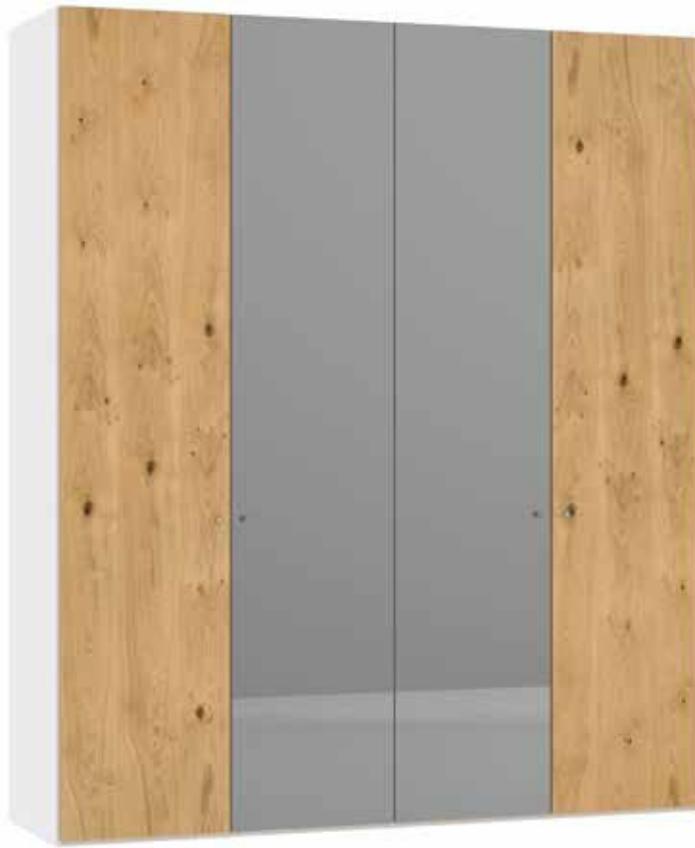

Front Eiche furniert / Spiegel dunkel
Façade Chêne plaqué / Miroir foncé
Front Oak veneer / Dark mirror
Front Eiken fineer / Spiegel donker

Echtholz furnier kann eine unterschiedliche Anzahl und Formen von natürlich gewachsenen Ästen und Verwachsungen aufweisen
Le nombre et la forme des courbures et nœuds naturels du placage en bois véritable peuvent varier
Real wood veneer can have a varying number of naturally grown gnarls and knots, which come in many different shapes and forms
Echt houten fineer kan een uiteenlopend aantal en vormen van op natuurlijke wijze gegroeide takken en vergroeiingen vertonen

	Korpus Corps Body Romp	Novaschwarz Novanoir Novablack Novazwart	Premiumweiss Blanc premium Premium white Wit premium
Spiegel dunkel Miroir foncé Dark mirror Spiegel donker			
152,2 cm	3242 131	3101 031	
202,5 cm	3242 141	3101 041	
252,8 cm	3242 151	3101 051	
303,1 cm	3242 161	3101 061	

Im Preis inbegriffen: Knopfgriff, 1 Einlegeboden (16 mm) und 1 Kleiderstange pro Abteil
Inclus dans le prix: Bouton, 1 rayon (16 mm) et 1 tringle à habits par compartiment
Included in the price: Knob, 1 shelf (16 mm) and 1 clothes rail per element
In de prijs inbegrepen: Knopgreep, 1 plank (16 mm) en 1 kledingroede per vak