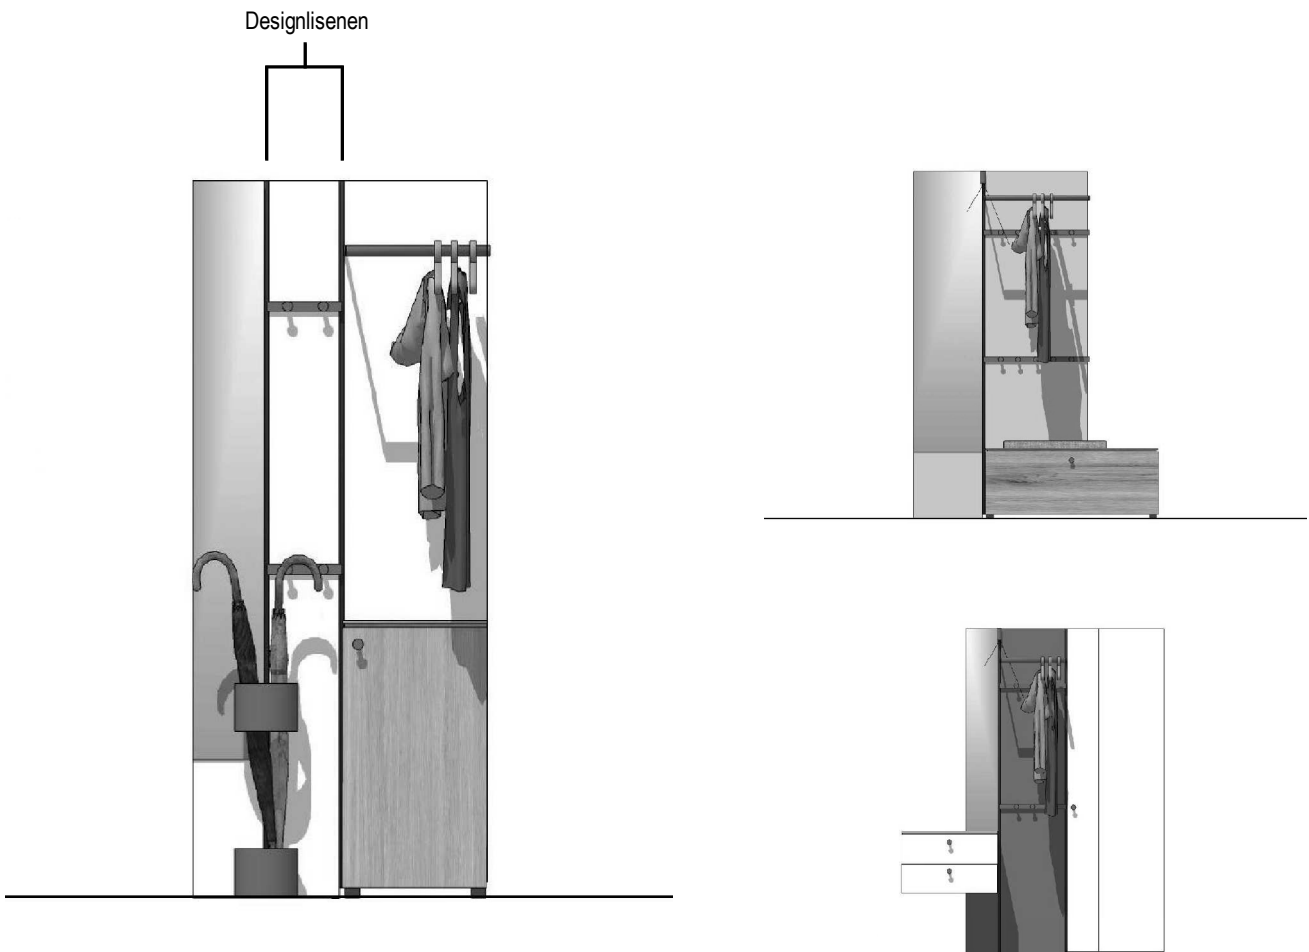

SINA

SINA - das Design

SINA gestaltet Räume, von der funktionalen Kleingarderobe bis zur großzügigen EntreeLösung ist alles möglich. Ein modulares System, welches durch die verschiedenen Breiten der Wandelemente sich flexibel auf den gewünschten Raum einstellen kann. Zusätzlich stehen dem System die vielfältigen Materialien zur Verfügung um individuelle Gestaltungswünsche zu erfüllen. Funktional bietet SINA: Spiegel, Haken, Garderobenstange, Schirmständer und Beleuchtung. Mit den Stauraumelementen entsteht ein komplettes Garderobenmöbel. Die schlichten Detaillösungen sollen durch ihre Gestaltung zeitlos und langlebig ihren Wert behalten.

SINA - Planungshinweise

- Paneelleiste hinten um 6 cm ausgeklinkt für Fußleiste
max. Maße Fußleiste 8 cm Höhe, 1,5 cm Tiefe
- Wenn ein Paneel am Korpus platziert wird, ist ein Aufsatzpaneel als Abschluss zwingend einzuplanen.
Ohne Aufsatzpaneel ist die Designlisene von oben sichtbar. Es ist nur ein Paneel als Aufsatz planbar.
- Pro Paneel werden 5 mm links und rechts für die Designlisene eingeplant, bei einem äußeren Paneel nur bei der innenliegenden Seite. Auch der Korpus besitzt eine Designlisene. Im Planungsprogramm FurnPlan wird die Designlisene einfach als Luft dargestellt.
- Die Beleuchtung und der Schirmständer können mittig zwischen 2 Paneelen in der Designlisene geplant werden.