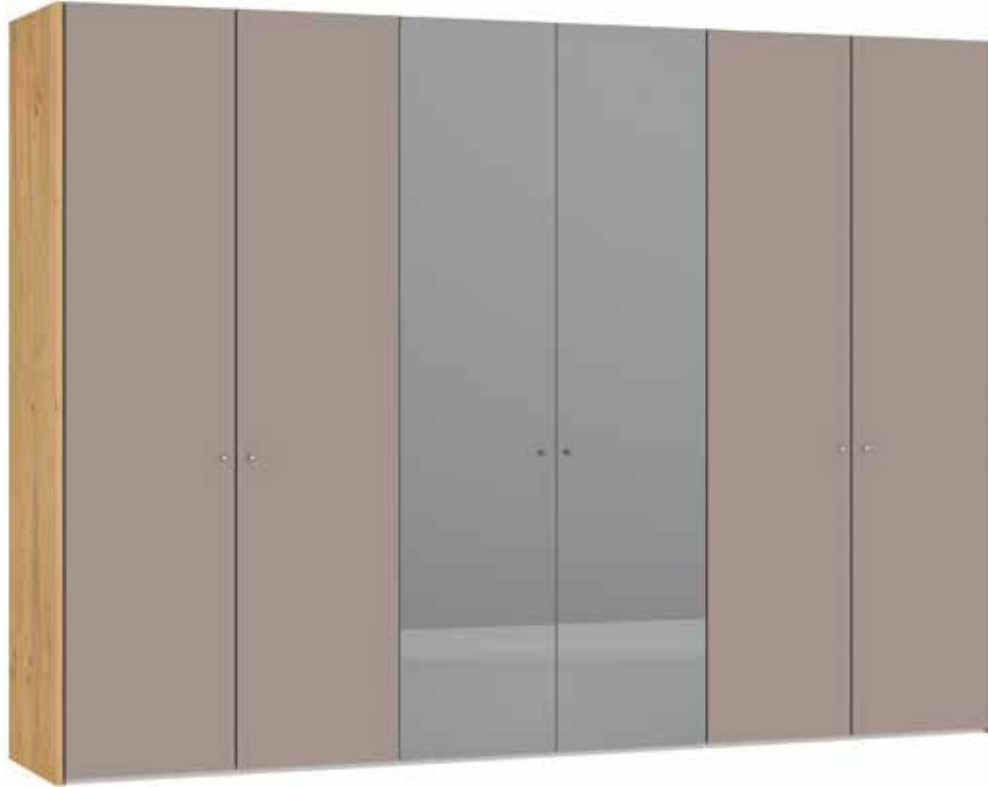

4.27

Front Nougat / Spiegel dunkel
Façade Nougat / Miroir foncé
Front Nougat / Dark mirror
Front Nougat / Spiegel donker

Echtholz furnier kann eine unterschiedliche Anzahl und Formen von natürlich gewachsenen Ästen und Verwachsungen aufweisen
Le nombre et la forme des courbures et nœuds naturels du placage en bois véritable peuvent varier
Real wood veneer can have a varying number of naturally grown gnarls and knots, which come in many different shapes and forms
Echt houten fineer kan een uiteenlopend aantal en vormen van op natuurlijke wijze gegroeide takken en vergroeiingen vertonen

	Korpus Nougat Corps Nougat Body Nougat Romp Nougat	Aufdoppelung Doublage Extra colored outside wall Verdubbelings zijwanden	Eiche furniert Chêne plaqué Oak veneer Eiken fineer
Spiegel dunkel Miroir foncé Dark mirror Spiegel donker			
154,8 cm			4423 8131
205,1 cm			4423 8141
255,4 cm			4423 8151
305,7 cm			4423 8161

Im Preis inbegriffen: Knopfgriff, 1 Einlegeboden (16 mm) und 1 Kleiderstange pro Abteil
Inclus dans le prix: Bouton, 1 rayon (16 mm) et 1 tringle à habits par compartiment
Included in the price: Knob, 1 shelf (16 mm) and 1 clothes rail per element
In de prijs inbegrepen: Knopgreep, 1 plank (16 mm) en 1 kledingroede per vak