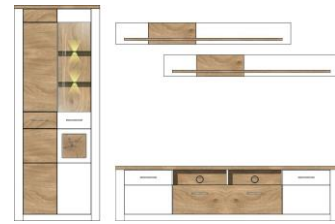

10 P7 WH 81

TV-/Wohnlösung inkl.
LED-Beleuchtung

best. aus Typen - 01/32/2x40

ca. 304 / 202 / 46

Art.-Nr.

Beschreibung

Breite / Höhe / Tiefe (cm)