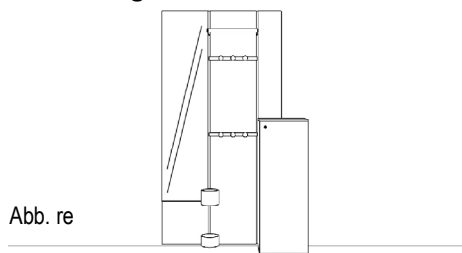

Breite: 142 cm
 Höhe: 200,8 cm
 Tiefe: 35 cm

Vorschlag 6

Abb. re

Anzahl	Art.-Nr. Abb. li	Art.-Nr. Abb. re	Bezeichnung	PG 10	PG 20
1	51942	51942	Spiegelpaneel, 5,5R 40B 3,7T		
1	51984	51984	Paneel, 1 Garderobenstange, 2 Hakenleisten, 5,5R 40B 33T		
1	51902	51902	Paneel, schlicht, 2,5R 20B 3,4T		
1	58520 li	58521 re	Korpus, 1 Tür, 2 Einlegeböden, 3R 40B 35T		
1	51970	51970	Schirmständer, 45H, Ø 15 cm, schwarz		

Breite: 122 cm
 Höhe: 200,8 cm
 Tiefe: 35 cm

Vorschlag 7

Abb. re

Anzahl	Art.-Nr. Abb. li	Art.-Nr. Abb. re	Bezeichnung	PG 10	PG 20
1	51932	51932	Spiegelpaneel, 5,5R 20B 3,7T		
1	51920	51920	Paneel, schlicht, 1R 60B 3,4T		
1	58509	58509	Korpus, 2 Schubkästen, 1R 100B 35T		
1	51952	51952	Paneel, 1 Garderobenstange, 3,5R 60B 3,4T		
Zubehör:					
1	51972	51972	LED-Beleuchtung		
1	27244	27244	Trafo, 15 Watt		
1	27700	27700	Einkanal-Funkfernbedienung		