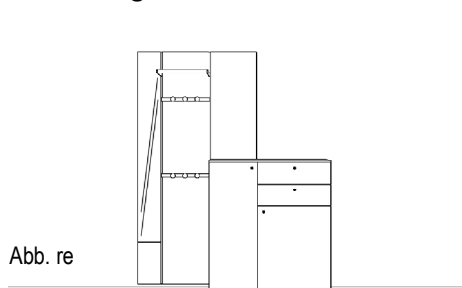

Breite: 122 cm
 Höhe: 200,8 cm
 Tiefe: 35 cm

Vorschlag 7

Abb. re

Anzahl	Art.-Nr. Abb. li	Art.-Nr. Abb. re	Bezeichnung	PG 10	PG 20
1	51932	51932	Spiegelpaneel, 5,5R 20B 3,7T		
1	51920	51920	Paneel, schlicht, 1R 60B 3,4T		
1	58509	58509	Korpus, 2 Schubkästen, 1R 100B 35T		
1	51952	51952	Paneel, 1 Garderobenstange, 3,5R 60B 3,4T		
Zubehör:					
1	51972	51972	LED-Beleuchtung		
1	27244	27244	Trafo, 15 Watt		
1	27700	27700	Einkanal-Funkfernbedienung		

Breite: 121 cm
 Höhe: 200,8 cm
 Tiefe: 35 cm

Vorschlag 8

Abb. re

Anzahl	Art.-Nr. Abb. li	Art.-Nr. Abb. re	Bezeichnung	PG 10	PG 20
1	51932	51932	Spiegelpaneel, 5,5R 20B 3,7T		
1	51984	51984	Paneel, 1 Garderobenstange, 2 Hakenleisten, 5,5R 40B 33T		
1	51912	51912	Paneel, schlicht, 2,5R 40B 3,4T		
1	58532 li	58533 re	Korpus, 2 Türen, 2 Schubkästen, 3 Einlegeböden, 3R 100B 35T		

Breite: 161 cm
 Höhe: 200,8 cm
 Tiefe: 35 cm

SINA

Korpuselement, 1 Raster hoch - 38,8 cm

1 Tür

	Breite	40 cm
Tiefe	Art.-Nr.	58500 li
	Art.-Nr.	58501 re
35 cm	PG 10	
	PG 20	

Abb. re
Bitte Türanschlag links oder rechts angeben.
wandhängend (Fuß entfällt)