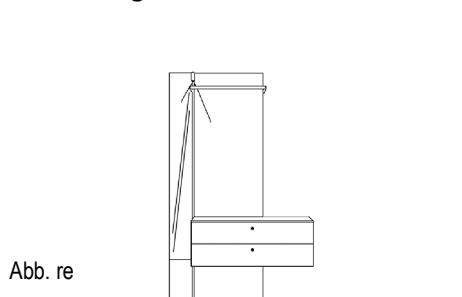

Breite: 142 cm
 Höhe: 200,8 cm
 Tiefe: 35 cm

Vorschlag 6

Abb. re

Anzahl	Art.-Nr. Abb. li	Art.-Nr. Abb. re	Bezeichnung	PG 10	PG 20
1	51942	51942	Spiegelpaneel, 5,5R 40B 3,7T		
1	51984	51984	Paneel, 1 Garderobenstange, 2 Hakenleisten, 5,5R 40B 33T		
1	51902	51902	Paneel, schlicht, 2,5R 20B 3,4T		
1	58520 li	58521 re	Korpus, 1 Tür, 2 Einlegeböden, 3R 40B 35T		
1	51970	51970	Schirmständer, 45H, Ø 15 cm, schwarz		

Breite: 122 cm
 Höhe: 200,8 cm
 Tiefe: 35 cm

Vorschlag 7

Abb. re

Anzahl	Art.-Nr. Abb. li	Art.-Nr. Abb. re	Bezeichnung	PG 10	PG 20
1	51932	51932	Spiegelpaneel, 5,5R 20B 3,7T		
1	51920	51920	Paneel, schlicht, 1R 60B 3,4T		
1	58509	58509	Korpus, 2 Schubkästen, 1R 100B 35T		
1	51952	51952	Paneel, 1 Garderobenstange, 3,5R 60B 3,4T		
Zubehör:					
1	51972	51972	LED-Beleuchtung		
1	27244	27244	Trafo, 15 Watt		
1	27700	27700	Einkanal-Funkfernbedienung		