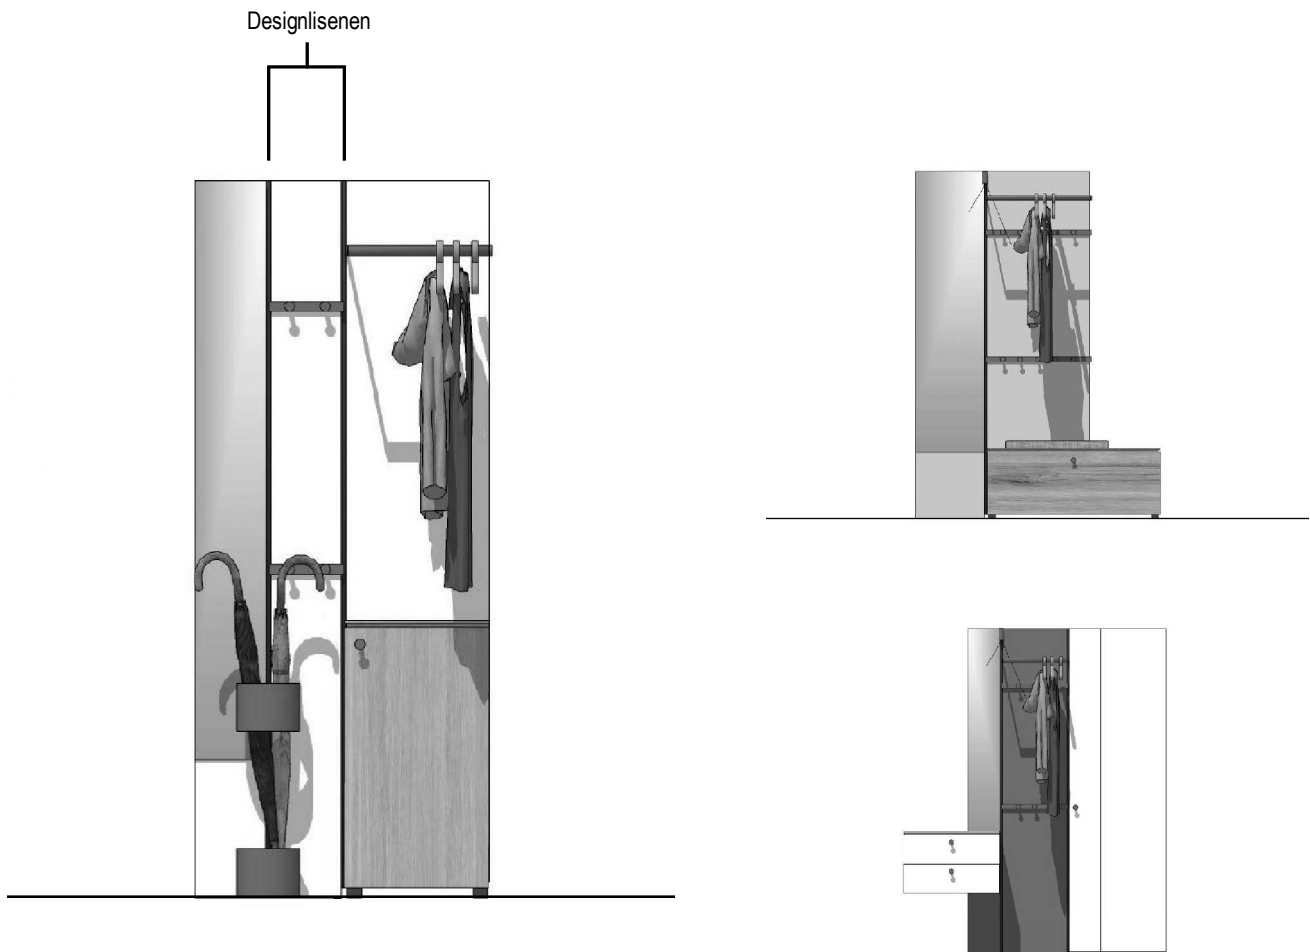

SINA

SINA - das Design

SINA gestaltet Räume, von der funktionalen Kleingarderobe bis zur großzügigen EntreeLösung ist alles möglich. Ein modulares System, welches durch die verschiedenen Breiten der Wandelemente sich flexibel auf den gewünschten Raum einstellen kann. Zusätzlich stehen dem System die vielfältigen Materialien zur Verfügung um individuelle Gestaltungswünsche zu erfüllen. Funktional bietet SINA: Spiegel, Haken, Garderobenstange, Schirmständer und Beleuchtung. Mit den Stauraumelementen entsteht ein komplettes Garderobenmöbel. Die schlichten Detaillösungen sollen durch ihre Gestaltung zeitlos und langlebig ihren Wert behalten.

SINA - Planungshinweise

- Paneelleiste hinten um 6 cm ausgeklinkt für Fußleiste
  max. Maße Fußleiste 8 cm Höhe, 1,5 cm Tiefe
- Wenn ein Paneel am Korpus platziert wird, ist ein Aufsatzpaneel als Abschluss zwingend einzuplanen.
  Ohne Aufsatzpaneel ist die Designlisene von oben sichtbar. Es ist nur ein Paneel als Aufsatz planbar.
- Pro Paneel werden 5 mm links und rechts für die Designlisene eingeplant, bei einem äußeren Paneel nur bei der innenliegenden Seite. Auch der Korpus besitzt eine Designlisene. Im Planungsprogramm FurnPlan wird die Designlisene einfach als Luft dargestellt.
- Die Beleuchtung und der Schirmständer können mittig zwischen 2 Paneelen in der Designlisene geplant werden.