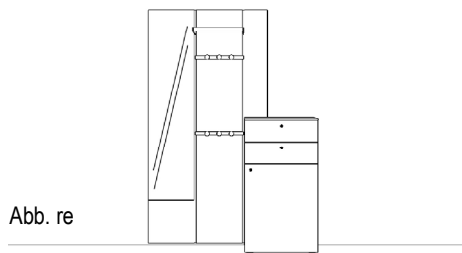

SINA

Vorschläge

Vorschlag 5

Abb. re

Anzahl	Art.-Nr. Abb. li	Art.-Nr. Abb. re	Bezeichnung	PG 10	PG 20
1	51942	51942	Spiegelpaneel, 5,5R 40B 3,7T	131,-	144,-
1	51984	51984	Paneel, 1 Garderobenstange, 2 Hakenleisten, 5,5R 40B 33T	260,-	286,-
1	58526 li	58527 re	Korpus, 2 Schubkästen, 1 Tür, 3R 60B 35T	427,-	470,-
1	51902	51902	Paneel, schlicht, 2,5R 20B 3,4T	36,-	40,-
				854,-	940,-

Breite: 142 cm
 Höhe: 200,8 cm
 Tiefe: 35 cm

Vorschlag 6

Abb. re

Anzahl	Art.-Nr. Abb. li	Art.-Nr. Abb. re	Bezeichnung	PG 10	PG 20
1	51942	51942	Spiegelpaneel, 5,5R 40B 3,7T		
1	51984	51984	Paneel, 1 Garderobenstange, 2 Hakenleisten, 5,5R 40B 33T		
1	51902	51902	Paneel, schlicht, 2,5R 20B 3,4T		
1	58520 li	58521 re	Korpus, 1 Tür, 2 Einlegeböden, 3R 40B 35T		
1	51970	51970	Schirmständer, 45H, Ø 15 cm, schwarz		