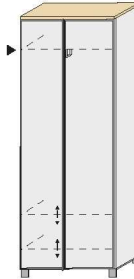

ART. NR. 221-
B/H/T 120/108/31

3 Klappen
1 Mittelseite
je Klappe mit
4 verstellbaren Holz-E-Böden

ART. NR. 220-
B/H/T 140/130/31

DIELENSCHRANK

2 Türen
1 Konstr.-Holzboden, fest
1 Kleiderstange
2 Holz-E-Böden, verstellbar