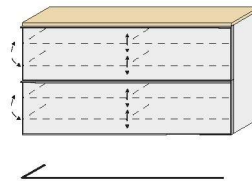

1 Schubkasten
1 Mittelseite
2 Klappen, je Klappe mit
4 verstellbaren Holz-E-Böden

ART. NR. 224-
B/H/T 120/102/31

1 Schubkasten
1 Mittelseite
1 Klappe mit
4 verstellbaren Holz-E-Böden

ART. NR. 225-
B/H/T 120/61/31

2 Klappen
1 Mittelseite
je Klappe mit
4 verstellbaren Holz-E-Böden

ART. NR. 226-
B/H/T 160/83/31

HÄNGESCHRÄNKE

1 Tür
1 Konstr.-Holzboden, fest
1 Kleiderstange
2 Holz-E-Böden, verstellbar

ART. NR. 227-li.
B/H/T 54/170/31