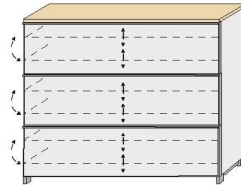

ART. NR. 228-re.
B/H/T 54/170/31

KOMMODEN

1 Schubkasten
2 Klappen
je Klappe mit
2 verstellbaren Holz-E-Böden

ART. NR. 213-
B/H/T 84/108/31

1 Mittelseite
1 Schubkasten
2 Klappen
je Klappe mit
4 verstellbaren Holz-E-Böden

ART. NR. 221-
B/H/T 120/108/31

3 Klappen
1 Mittelseite
je Klappe mit
4 verstellbaren Holz-E-Böden

ART. NR. 220-
B/H/T 140/130/31

DIELENSCHRANK

2 Türen
1 Konstr.-Holzboden, fest
1 Kleiderstange
2 Holz-E-Böden, verstellbar