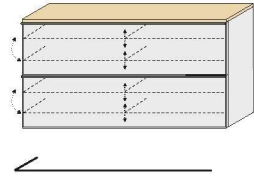

HÄNGEKOMMODEN

1 Schubkasten
2 Klappen
je Klappe mit
2 verstellbaren Holz-E-Böden

ART. NR. 223-
B/H/T 84 / 102 / 31

1 Schubkasten
1 Mittelseite
2 Klappen, je Klappe mit
4 verstellbaren Holz-E-Böden

ART. NR. 224-
B/H/T 120 / 102 / 31

1 Schubkasten
1 Mittelseite
1 Klappe mit
4 verstellbaren Holz-E-Böden

ART. NR. 225-
B/H/T 120 / 61 / 31

2 Klappen
1 Mittelseite
je Klappe mit
4 verstellbaren Holz-E-Böden

ART. NR. 226-
B/H/T 160 / 83 / 31