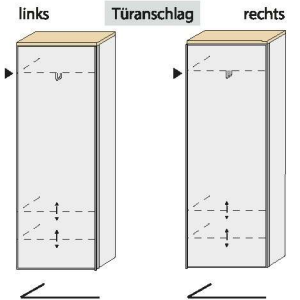

1 Schubkasten
1 Mittelseite
2 Klappen, je Klappe mit
4 verstellbaren Holz-E-Böden

ART. NR. 224-
B/H/T 120/102/31

1 Schubkasten
1 Mittelseite
1 Klappe mit
4 verstellbaren Holz-E-Böden

ART. NR. 225-
B/H/T 120/61/31

2 Klappen
1 Mittelseite
je Klappe mit
4 verstellbaren Holz-E-Böden

ART. NR. 226-
B/H/T 160/83/31

HÄNGESCHRÄNKE

1 Tür
1 Konstr.-Holzboden, fest
1 Kleiderstange
2 Holz-E-Böden, verstellbar

ART. NR. 227-li.
B/H/T 54/170/31