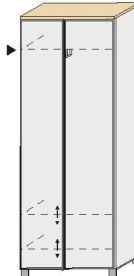

ART. NR. 221-
B/H/T 120/108/31

3 Klappen
1 Mittelseite
je Klappe mit
4 verstellbaren Holz-E-Böden

ART. NR. 220-
B/H/T 140/130/31

DIELENSCHRANK

2 Türen
1 Konstr.-Holzboden, fest
1 Kleiderstange
2 Holz-E-Böden, verstellbar