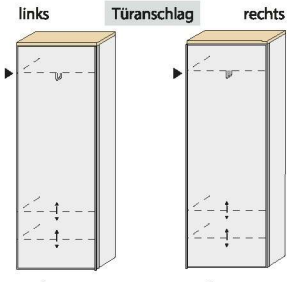

1 Schubkasten
1 Mittelseite
2 Klappen, je Klappe mit
4 verstellbaren Holz-E-Böden

ART. NR. 224-
B/H/T 120/102/31

1 Schubkasten
1 Mittelseite
1 Klappe mit
4 verstellbaren Holz-E-Böden

ART. NR. 225-
B/H/T 120/61/31

2 Klappen
1 Mittelseite
je Klappe mit
4 verstellbaren Holz-E-Böden

ART. NR. 226-
B/H/T 160/83/31

HÄNGESCHRÄNKE

1 Tür
▶ 1 Konstr.-Holzboden, fest
1 Kleiderstange
2 Holz-E-Böden, verstellbar

ART. NR. 227-li.
B/H/T 54/170/31