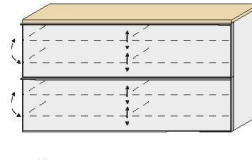

1 Schubkasten
1 Mittelseite
2 Klappen, je Klappe mit
4 verstellbaren Holz-E-Böden

ART. NR. 224-
B/H/T 120/102/31

1 Schubkasten
1 Mittelseite
1 Klappe mit
4 verstellbaren Holz-E-Böden

ART. NR. 225-
B/H/T 120/61/31

2 Klappen
1 Mittelseite
je Klappe mit
4 verstellbaren Holz-E-Böden

ART. NR. 226-
B/H/T 160/83/31

HÄNGESCHRÄNKE

1 Tür
▶ 1 Konstr.-Holzboden, fest
1 Kleiderstange
2 Holz-E-Böden, verstellbar

ART. NR. 227-li.
B/H/T 54/170/31