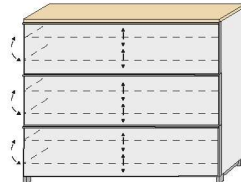

2 Klappen
1 Mittelseite
je Klappe mit
4 verstellbaren Holz-E-Böden

ART. NR. 226-
B/H/T 160/83/31

HÄNGESCHRÄNKE

1 Tür
▶ 1 Konstr.-Holzboden, fest
1 Kleiderstange
2 Holz-E-Böden, verstellbar

ART. NR. 227-li.
B/H/T 54/170/31

ART. NR. 228-re.
B/H/T 54/170/31

KOMMODEN

1 Schubkasten
2 Klappen
je Klappe mit
2 verstellbaren Holz-E-Böden

ART. NR. 213-
B/H/T 84/108/31

1 Mittelseite
1 Schubkasten
2 Klappen
je Klappe mit
4 verstellbaren Holz-E-Böden

ART. NR. 221-
B/H/T 120/108/31

3 Klappen
1 Mittelseite
je Klappe mit
4 verstellbaren Holz-E-Böden

ART. NR. 220-
B/H/T 140/130/31

DIELENSCHRANK

2 Türen
▶ 1 Konstr.-Holzboden, fest
1 Kleiderstange
2 Holz-E-Böden, verstellbar