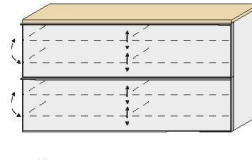

1 Schubkasten
1 Mittelseite
2 Klappen, je Klappe mit
4 verstellbaren Holz-E-Böden

ART. NR. 224-
B/H/T 120/102/31

1 Schubkasten
1 Mittelseite
1 Klappe mit
4 verstellbaren Holz-E-Böden

ART. NR. 225-
B/H/T 120/61/31

2 Klappen
1 Mittelseite
je Klappe mit
4 verstellbaren Holz-E-Böden

ART. NR. 226-
B/H/T 160/83/31

HÄNGESCHRÄNKE

1 Tür
1 Konstr.-Holzboden, fest
1 Kleiderstange
2 Holz-E-Böden, verstellbar

ART. NR. 227-li.
B/H/T 54/170/31