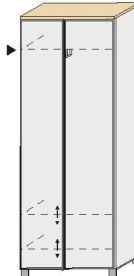

ART. NR. 221-
B/H/T 120/108/31

3 Klappen
1 Mittelseite
je Klappe mit
4 verstellbaren Holz-E-Böden

ART. NR. 220-
B/H/T 140/130/31

DIELENSCHRANK

2 Türen
▶ 1 Konstr.-Holzboden, fest
1 Kleiderstange
2 Holz-E-Böden, verstellbar