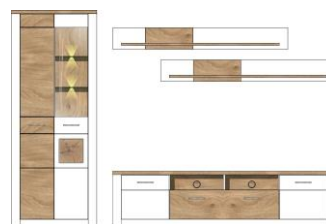

Möbel LETZ

Finden und Wohlfühlen

Typenplan

Matera von LIV'IN - Sideboard 10P7WH20 in Weiß/ Eiche

Wichtiger Hinweis für Sie

Etwaige Hinweise des Herstellers in dieser Produktinformation, die sich auf die Gewährleistung beziehen, haben für Sie keinerlei Bindungswirkung und können von Ihnen ignoriert werden. Ihre gesetzlichen Gewährleistungsrechte als Verbraucher uns gegenüber, als Ihrem Verkäufer, werden dadurch in keiner Weise berührt oder eingeschränkt. Sie können sich wegen aller Mängel jederzeit an uns wenden. Darüber hinaus gehende Herstellergarantien bleiben natürlich unberührt. Dieser Artikel wird hergestellt von iNNOstyle Möbelvertriebs GmbH & Co. KG, Siemensstraße 2, 32676 Lügde, Deutschland, info@inno-mvg.de

Sets

Art.-Nr. 10 P7 WH 80
Beschreibung TV-/Wohnlösung
inkl. LED-Beleuchtung
best. aus Typen - 01/06/31/40
Breite / Höhe / Tiefe (cm) ca. 354 / 202 / 46

Art.-Nr. 10 P7 WH 81
Beschreibung TV-/Wohnlösung inkl.
LED-Beleuchtung
best. aus Typen - 01/32/2x40
Breite / Höhe / Tiefe (cm) ca. 304 / 202 / 46

Art.-Nr. 10 P7 WH 82
Beschreibung TV-/Wohnlösung
best. aus Typen - 25/2x40
Breite / Höhe / Tiefe (cm) ca. 298 / 154 / 46

Art.-Nr. 10 P7 WH 83
Beschreibung Speise-Kombination
inkl. LED-Beleuchtung
best. aus Typen - 20/23
Breite / Höhe / Tiefe (cm) ca. 164 / 202 / 46

Typen

Art.-Nr. 10 P7 WH 01
Beschreibung Vitrine
1 Holztür
1 Glas-/Holztür
inkl. LED-Beleuchtung

Breite / Höhe / Tiefe (cm)

ca. 80 / 202 / 39

Art.-Nr. 10 P7 WH 03
Beschreibung Vitrine
2 Glas-/Holztüren
2 Holztüren
2 Schubkästen
inkl. LED-Beleuchtung