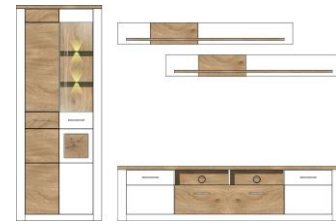

10 P7 WH 81

TV-/Wohnlösung inkl.
LED-Beleuchtung

best. aus Typen - 01/32/2x40

ca. 304 / 202 / 46

Art.-Nr.

Beschreibung

Breite / Höhe / Tiefe (cm)