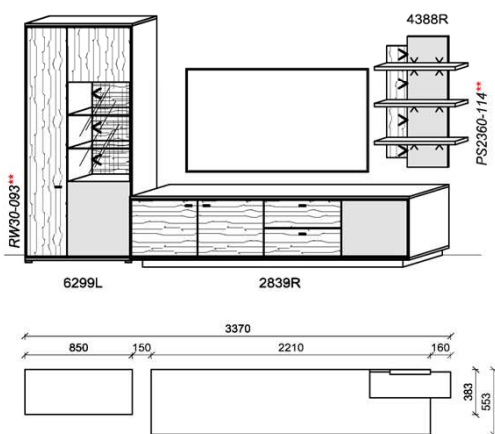

Kombination K003

spiegelseitig zur Abbildung: K903

B: 337
H: 204
T: 55,3
Watt: 20,7

Stck	Bezeichnung	Bestellnr.	Pr.1
1x	Standelement	6299L	
1x	TV-Unterteil	2839R	
1x	Wandpaneel	4388R	

K003

spiegelseitig zur Abbildung: K903

Empfohlenes Beleuchtungspaket:

1x	Rückwandbeleuchtung	RW30-093	
1x	Panelbeleuchtung	PS2360-114	
1x	Trafo-Set	TRA30	
1x	Fernsteuerung	FS4	

Optionales Zubehör:

1x	Kabeldurchführung	KD2004