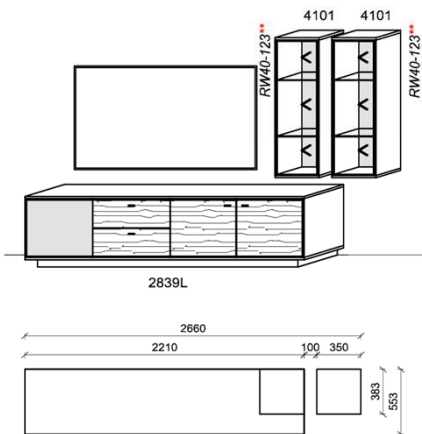

## Kombination K002

spiegelseitig zur Abbildung: K902

B: 266  
H: 192  
T: 55,3  
Watt: 24,6

Stck	Bezeichnung	Bestellnr.	Pr.1
1x	TV-Unterteil	2839L	
2x	Hängeelement	4101	à