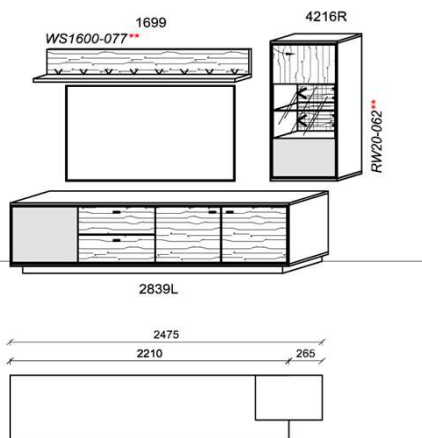

Kombination K006

spiegelseitig zur Abbildung: K906

B: 247,5
H: 195
T: 55,3
Watt: 13,9

Stck	Bezeichnung	Bestellnr.	Pr.1
1x	TV-Unterteil	2839L	
1x	Hängeelement	4216R	
1x	Wandboard	1699	
		K006	

spiegelseitig zur Abbildung: K906

Empfohlenes Beleuchtungspaket:

1x	Rückwandbeleuchtung	RW20-062	
1x	Wandboardbeleuchtung	WS1600-077	
1x	Trafo-Set	TRA15	
1x	Fernsteuerung	FS4	

Optionales Zubehör:

1x	Kabeldurchführung	KD2004