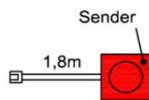

IR- Repeater (Funkübertragungs-Set)

Der Infrarot-Repeater ermöglicht Ihnen bei geschlossener Möbelklappe die dahinter stehenden Geräte anzusteuern.

Funktion:
Das Infrarot-Signal Ihrer Fernbedienung wird vom Empfänger aufgenommen und über den Sender in das jeweilige Möbelfach an Ihre Geräte weitergeleitet.

Anwendung:
Signalweiterleitung für Fernseher, HiFi-Anlagen, Spielekonsolen, DVD- & Blu-Ray-Player!

Lieferumfang:
1 Sender
1 Empfänger als Möbelaufsteller
1 Netzanschluss

Best.Nr.:

IR01

Pr.1:

IR- Repeater Zusatzsender

1 Sender

Zusatzsender für die Signalübertragung in weiteren Multimediafächern!

Best.Nr.:

SNR01

Pr.1:

Schubkasten Einteilungsset

1 paar Glasteiler für 3 Fächer

Hinweis:

Glasteiler in der Schubkastenbreite variabel einbaubar

Bestellhinweis
Bitte betreffende Type und Schub angeben!

Best.Nr.:

SE02

Pr.1:

Couchtische

- Holztischplatte
- Fuss mit Graniteinlage

B: 120
T: 70
H: 48

Best.Nr.:

CT120

Pr.1:

B: 80
T: 80
H: 48

CT080

Esszimmertisch

- Holztischplatte FEST
- Fuss mit Graniteinlage

B: 200
T: 95
H: 76

Best.Nr.:

TF200

Pr.1:

B: 180
T: 95
H: 76

TF180

B: 160
T: 95
H: 76

TF160

- Holztischplatte AUSZIEHBAR
- Fuss Graniteinlage

B: 200 - 280
T: 95
H: 76

Best.Nr.:

TA2028

Pr.1:

B: 180 - 260
T: 95
H: 76

TA1826

B: 160 - 240
T: 95
H: 76

TA1624