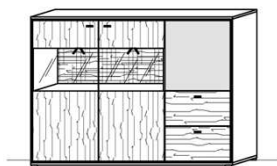

Highboard

3 Türen
2 Schübe

B: 160
T: 38,3
H: 128

Best.Nr.: 5639

Pr.1:

Fachbeleuchtung: FA1100-048 4,8 W

= Summe 4,8 W

Beleuchtung ohne Trafo. Bitte wählen Sie den passenden Trafo unter Beachtung der Wattleistung in der Zubehörliste aus!
Optional stehen Ihnen weitere Ausstattungsmöglichkeiten in der Zubehörliste zur Verfügung!