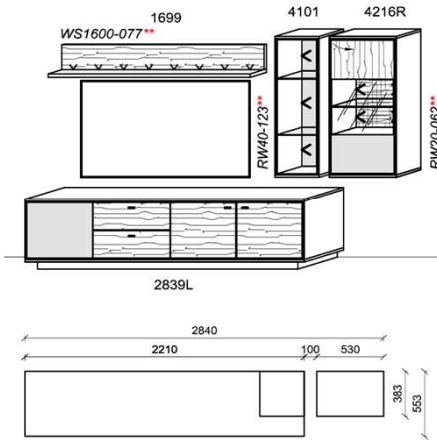

Korpus: Salzkammergut Alteiche natur gebürstet

Hinweis

- = Kristallgranit
- = Rückwand Spalholz
- ** = empfohlene Beleuchtung

Kombination K001

spiegelseitig zur Abbildung: K901

B: 284
H: 196
T: 55,3
Watt: 26,2

Stck	Bezeichnung	Bestellnr.	Pr.1
1x	TV-Unterteil	2839L	
1x	Hängeelement	4216R	
1x	Hängeregal	4101	
1x	Wandboard	1699	

K001

spiegelseitig zur Abbildung: K901

Empfohlenes Beleuchtungspaket:

1x	Rückwandbeleuchtung	RW20-062	
1x	Rückwandbeleuchtung	RW40-123	
1x	Wandboardbeleuchtung	WS1600-077	
1x	Trafo-Set	TRA30	
1x	Fernsteuerung	FS4	

Optionales Zubehör:

1x	Kabeldurchführung	KD2004