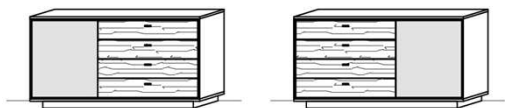

Korpus: Salzkammergut Alteiche natur gebürstet

Hinweis

- = Kristallgranit
- = Rückwand Spalholz

Sideboard

1 Tür
4 Schübe

B: 134,6
T: 38,3
H: 78,2

Best.Nr.: 3519L 3519R

Pr.1: