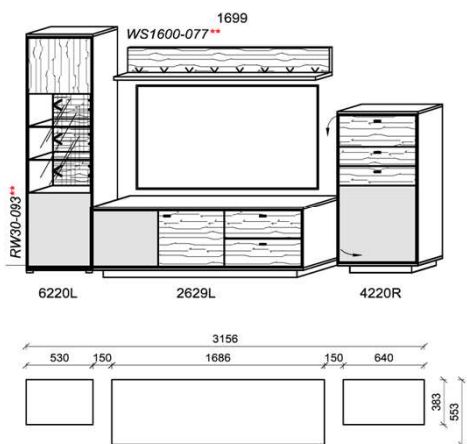

Korpus: Salzkammergut Alteiche natur gebürstet

Hinweis

- = Kristallgranit
- = Rückwand Spalholz
- ** = empfohlene Beleuchtung

Kombination K004

spiegelseitig zur Abbildung: K904

B: 315,6
H: 204
T: 55,3
Watt: 17

Stck	Bezeichnung	Bestellnr.	Pr.1
1x	Standelement	6220L	
1x	TV-Unterteil	2629L	
1x	Standelement	4220R	
1x	Wandboard	1699	
		K004	Σ

spiegelseitig zur Abbildung: K904

Empfohlenes Beleuchtungspaket:

1x	Rückwandbeleuchtung	RW30-093	
1x	Wandboardbeleuchtung	WS1600-077	
1x	Trafo-Set	TRA30	
1x	Fernsteuerung	FS4	

Optionales Zubehör:

1x	Kabeldurchführung	KD2004