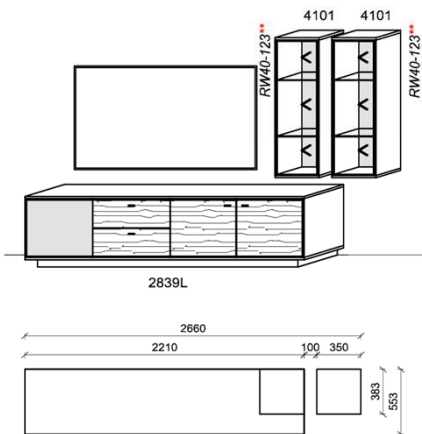

Kombination K002

spiegelseitig zur Abbildung: K902

B: 266
H: 192
T: 55,3
Watt: 24,6

Stck	Bezeichnung	Bestellnr.	Pr.1
1x	TV-Unterteil	2839L	
2x	Hängeelement	4101	à

K002

spiegelseitig zur Abbildung: K902

Empfohlenes Beleuchtungspaket:

2x	Rückwandbeleuchtung	RW40-123	à
1x	Trafo-Set	TRA30	
1x	Fernsteuerung	FS4	

Optionales Zubehör:

1x	Kabeldurchführung	KD2004