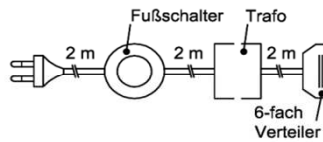

Trafo-Set 30 Watt

- 1x Fußschalter
- 1x Trafo 30 Watt
- 1x 6-fach Verteiler

Best.Nr.: **TRA30**
Pr.: