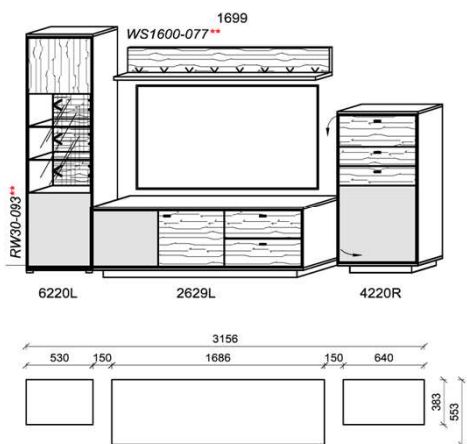

Korpus: Salzkammergut Alteiche natur gebürstet

Hinweis

- = Kristallgranit
- = Rückwand Spalholz
- **** = empfohlene Beleuchtung

Kombination K004

spiegelseitig zur Abbildung: K904

B: 315,6
H: 204
T: 55,3
Watt: 17