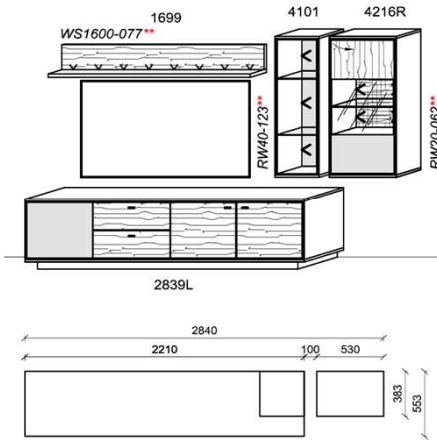

Kabelstaufach

Zubehörpaket

- Beleuchtungsset
- Beleuchtungstouchsensor / Funkfernsteuerung
- Schubkastenvollauszug
- TV-Glasaufsatz
- Besteckeinsatz
- Passende Couchtische

furn plan

Alle Maßangaben sind ca. **Maße in cm**. Irrtum und Änderungen vorbehalten. Für evtl. Druckfehler übernehmen wir keine Haftung. Dieses Modell ist gesetzlich geschützt.

Korpus: Salzkammergut Alteiche natur gebürstet

Hinweis

-  = Kristallgranit
-  = Rückwand Spalholz
- ** = empfohlene Beleuchtung

Kombination K001

spiegelseitig zur Abbildung: K901

B: 284
H: 196
T: 55,3
Watt: 26,2