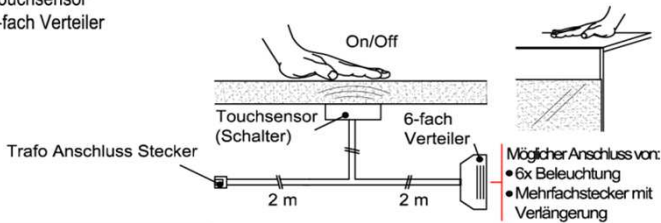

Touchsensor-Set (Lichtschaltung)

Verdeckter Lichtschalter für komfortables Schalten durch Berühren der Korpusoberfläche!

- 1x Touchsensor
- 1x 6-fach Verteiler

Bestellhinweis
Belastbar bis max. 30 Watt!
Anschluss von max. 1 Trafo!

Best.Nr.: **TSS01**
Pr.1:

Fernsteuerungs-Set (Lichtschaltung)

- 1x Fernsteuerung (4 Kanal)
- 1x Steuereinheit für max 1 Trafo

Warnhinweis:
Belastbar bis max. 60 Watt!