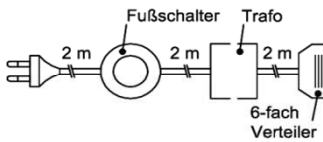

Trafo-Set 15 Watt

- 1x Fußschalter
- 1x Trafo 15 Watt
- 1x 6-fach Verteiler

Best.Nr.: **TRA15**
Pr.: