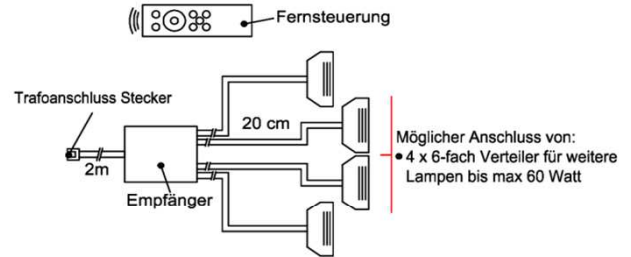

Best.Nr.: **FS4**
Pr.1:

Kabeldurchführung

- 1x Kabeldurchführung für Holzböden
- Durchlassbohrung auf Abdeckplatte hinten mittig!

B: 20,7cm | T: 4,5cm

Bestellhinweis
Bitte TV-Unterteil Type angeben!

Best.Nr.: **KD2004**
Pr.1:

Schubkasten Vollauszug

- 1x Schub Vollauszug für uneingeschränkte Zugriffsmöglichkeit

Bestellhinweis
Bitte betreffende Type und Schub angeben!

Best.Nr.: **SKV01**
Pr.1:

TV Glasaufsatz

Glas wahlweise in Schiefergrau oder Terra getönt.

B: 65 cm
T: 40 cm
H: 12 cm

Glasfarbe
Schiefergrau

Best.Nr.: **0199**
Pr.1:

Glasfarbe
Terra getönt

Best.Nr.: **0188**

Besteckeinsatz

- 1x Besteckeinsatz für Sideboardschubkasten

Wahlweise in zwei Größen:

B: 40,9 cm
T: 30,9 cm
H: 5,0 cm

Best.Nr.: **BE409**
Pr.1:

B: 30,9 cm
T: 30,9 cm
H: 5,0 cm

Best.Nr.: **BE309**