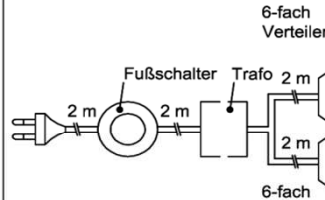

Trafo-Set 60 Watt

- 1x Fußschalter
- 1x Trafo 60 Watt
- 2x 6-fach Verteiler

Best.Nr.: **TRA60**
Pr.: