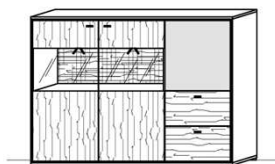

Highboard

3 Türen
2 Schübe

B: 160
T: 38,3
H: 128

Best.Nr.: 5639

Pr.1:

Fachbeleuchtung: FA1100-048 4,8 W

= Summe 4,8 W

Beleuchtung ohne Trafo. Bitte wählen Sie den passenden Trafo unter Beachtung der Wattleistung in der Zubehörliste aus!
Optional stehen Ihnen weitere Ausstattungsmöglichkeiten in der Zubehörliste zur Verfügung!