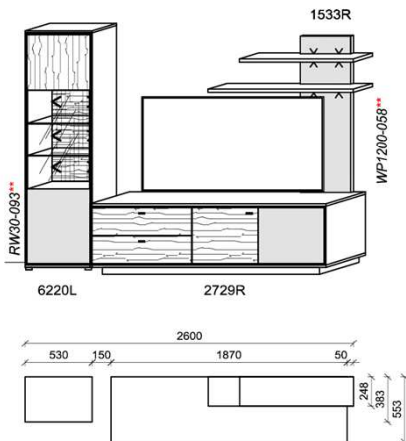

Optionales Zubehör:

1x	Kabeldurchführung	KD2004	
----	-------------------	--------	--

Kombination K008

spiegelseitig zur Abbildung: K908

B: 260
H: 204
T: 55,3
Watt: 15,1

Stck	Bezeichnung	Bestellnr.	Pr.1
1x	Standelement	6299L	
1x	TV-Unterteil	2729R	
1x	Wandpaneel	1533R	
		K008	Σ