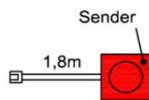

IR- Repeater (Funkübertragungs-Set)

Der Infrarot-Repeater ermöglicht Ihnen bei geschlossener Möbelklappe die dahinter stehenden Geräte anzusteuern.

Funktion:
Das Infrarot-Signal Ihrer Fernbedienung wird vom Empfänger aufgenommen und über den Sender in das jeweilige Möbelfach an Ihre Geräte weitergeleitet.

Anwendung:
Signalweiterleitung für Fernseher, HiFi-Anlagen, Spielekonsolen, DVD- & Blu-Ray-Player!

Lieferumfang:
1 Sender
1 Empfänger als Möbelaufsteller
1 Netzanschluss

Best.Nr.:

IR01

Pr.1:

IR- Repeater Zusatzsender

1 Sender

Zusatzsender für die Signalübertragung in weiteren Multimediafächern!

Best.Nr.:

SNR01

Pr.1:

Schubkasten Einteilungsset

1 paar Glasteiler für 3 Fächer

Hinweis:

Glasteiler in der Schubkastenbreite variabel einbaubar

Bestellhinweis
Bitte betreffende Type und Schub angeben!

Best.Nr.:

SE02

Pr.1:

Couchtische

- Holztischplatte
- Fuss mit Graniteinlage

B: 120
T: 70
H: 48

Best.Nr.:

CT120

Pr.1:

B: 80
T: 80
H: 48

CT080

Esszimmertisch

- Holztischplatte FEST
- Fuss mit Graniteinlage

B: 200
T: 95
H: 76

Best.Nr.:

TF200

Pr.1:

B: 180
T: 95
H: 76

TF180

B: 160
T: 95
H: 76

TF160

- Holztischplatte AUSZIEHBAR
- Fuss Graniteinlage

B: 200 - 280
T: 95
H: 76

TA2028

B: 180 - 260
T: 95
H: 76

TA1826

B: 160 - 240
T: 95
H: 76

TA1624