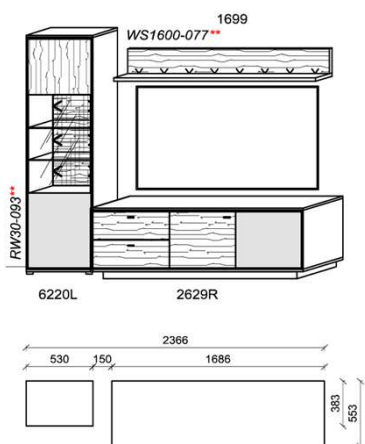

Kombination K005

spiegelseitig zur Abbildung: K905

B: 236,6
H: 204
T: 55,3
Watt: 17

Stck	Bezeichnung	Bestellnr.	Pr.1
1x	Standelement	6220L	
1x	TV-Unterteil	2629R	
1x	Wandboard	1699	
		K005	Σ

spiegelseitig zur Abbildung: K905

Empfohlenes Beleuchtungspaket:

1x	Rückwandbeleuchtung	RW30-093	
1x	Wandboardbeleuchtung	WS1600-077	
1x	Trafo-Set	TRA30	
1x	Fernsteuerung	FS4	

Optionales Zubehör:

1x	Kabeldurchführung	KD2004