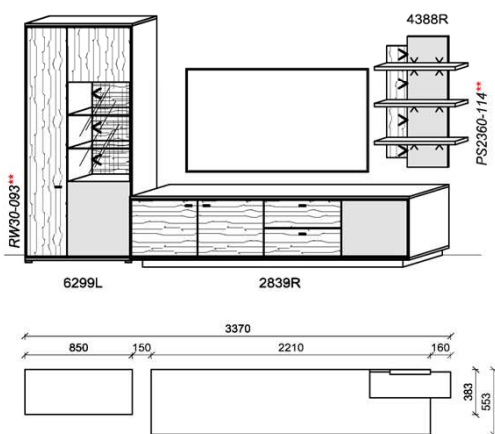

Korpus: Salzkammergut Alteiche natur gebürstet

Hinweis

-  = Kristallgranit
-  = Rückwand Spalholz
- ** = empfohlene Beleuchtung

Kombination K001

spiegelseitig zur Abbildung: K901

B: 284
H: 196
T: 55,3
Watt: 26,2

Optionales Zubehör:

1x	Kabeldurchführung	KD2004	
----	-------------------	--------	--

Kombination K002

spiegelseitig zur Abbildung: K902

B: 266
H: 192
T: 55,3
Watt: 24,6

Stck	Bezeichnung	Bestellnr.	Pr.1
1x	TV-Unterteil	2839L	
2x	Hängeelement	4101	à

Kombination K003

spiegelseitig zur Abbildung: K903

B: 337
H: 204
T: 55,3
Watt: 20,7

Stck	Bezeichnung	Bestellnr.	Pr.1
1x	Standelement	6299L	
1x	TV-Unterteil	2839R	
1x	Wandpaneel	4388R	

K003

spiegelseitig zur Abbildung: K903