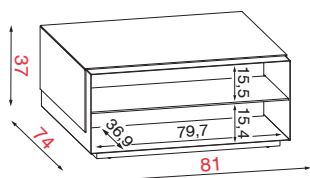

## ABDECKPLATTEN IN HOLZ UND KERAMIK – FÜR COUCHTISCH VR 417

MOT 75-75

ABDECKPLATTEN IN HOLZ UND KERAMIK FÜR COUCHTISCH VR 417 IN DER MASSE 75cm x 75cm

Nur bei Erstbestellung möglich!

Bestell-Nr.		
Abdeckplatte		
HOLZ	MOT 75-75	
	MOT 75-75	
KERAMIK	MOT 75-75	
	MOT 75-75	

## COUCHTISCH IN HÖHE 37cm

VR 081

Breite 81

Höhe 37

Tiefe 74

COUCHTISCH IN HÖHE 37cm MIT 2 GEGENÜBERLIEGENDEN OFFENEN FÄCHERN

Bestell-Nr.		
KORPUS METALL		
VR 081	KORPUS METALL	
VR 081	ABDECKPLATTE + SEITEN	
VR 081	ABDECKPLATTE + SEITEN	
VR 081	ABDECKPLATTE + SEITEN	
VR 081	ABDECKPLATTE + SEITEN	
VR 081	ABDECKPLATTE + SEITEN	
VR 081	ABDECKPLATTE + SEITEN	

TECHNISCHE DATEN	PRODUKT-EXTRAS	VERPACKUNGSDATEN
MAXIMALE BELASTUNG	VERSTECKTE ROLLEN	GEWICHT IN KG
	FIXE EINLEGEBODEN	VOLUMEN
		MONTIERTES MOBEL
		Verpackung cm