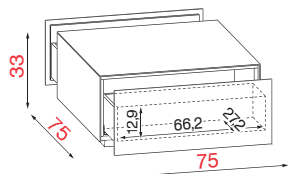

## COUCHTISCH IN HÖHE 33CM – MIT 2 GEGENÜBERLIEGENDEN SCHUBLADEN

VR 417

Breite 75

Höhe 33

Tiefe 75

COUCHTISCH IN HÖHE 33CM – MIT 2 GEGENÜBERLIEGENDEN SCHUBLADEN

Bestell-Nr.		
KORPUS		
KORPUS GLAS	VR 417	
	VR 417	
TECHNISCHE DATEN	PRODUKT-EXTRAS	VERPACKUNGSDATEN
MAXIMALE BELASTUNG	VERSTECKTE ROLLEN	SOFT-MOTION SCHUBLADE
	GEWICHT IN KG	VOLUMEN
		MONTIERTES MOBEL

## ABDECKPLATTEN IN HOLZ UND KERAMIK – FÜR COUCHTISCH VR 417

MOT 75-75

ABDECKPLATTEN IN HOLZ UND KERAMIK FÜR COUCHTISCH VR 417 IN DER MASSE 75cm x 75cm

Nur bei Erstbestellung möglich!

Bestell-Nr.		
Abdeckplatte		
HOLZ	MOT 75-75	
	MOT 75-75	
KERAMIK	MOT 75-75	
	MOT 75-75	

## COUCHTISCH IN HÖHE 37cm

VR 081

Breite 81

Höhe 37

Tiefe 74

COUCHTISCH IN HÖHE 37cm MIT 2 GEGENÜBERLIEGENDEN OFFENEN FÄCHERN

Bestell-Nr.		
KORPUS METALL		
VR 081	KORPUS METALL	
VR 081	ABDECKPLATTE + SEITEN	
VR 081	ABDECKPLATTE + SEITEN	
VR 081	ABDECKPLATTE + SEITEN	
VR 081	ABDECKPLATTE + SEITEN	
VR 081	ABDECKPLATTE + SEITEN	
VR 081	ABDECKPLATTE + SEITEN	