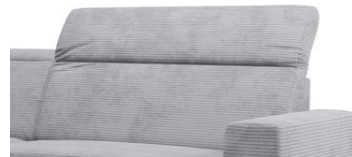

1. **Bett echt (BETT.E)**
   Bezug im Stoff der Garnitur
   in Sofas
   Liegefläche Bett in cm: 2/LC = 126 x 246,
   2/Otto = 126 x 180, LC/2/Otto = 126 x 303