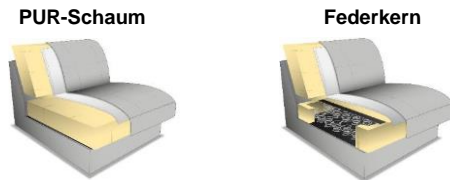

# BOLERO-LE23

- Modellbeschreibung:** Moderne Polstergarnitur, optional mit Funktionen
- Gestell:** Massivholz und Spanplatten
- Polsterung Sitz:** Standard: Wellenunterfederung, PUR-Schaum / alternativ: Federkern - gegen Aufpreis  
Hocker nur mit PUR-Schaum lieferbar  
**Bei fehlender Angabe erfolgt die Lieferung mit PUR-Schaum**

- Polsterung Rücken:** Gummigurte, PUR-Schaum, Watteabdeckung / alle Elemente Rücken echt
- Sitztiefe / Sitzhöhe in cm:** Sitztiefe: 61 / Sitzhöhe: 45
- Bezugsvarianten:** Modell nur uni lieferbar  
Für Muster- und Cord-Stoffe wird kein Rapport berücksichtigt. Gestreifte und karierte Stoffe nicht möglich.
- Fußvarianten:** Metall in 2 Farbausführungen: schwarz matt und chromfarbig, Höhe 12 cm