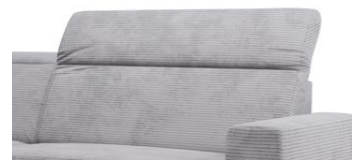

Möbel Letz GmbH
Am Gewerbepark 11
06895 Zahna-Elster

Tel.: 035383 - 6018 50

Fax.: 035383 - 6018 17

BOLERO-LE23

BOLERO-LE23

- Modellbeschreibung:** Moderne Polstergarnitur, optional mit Funktionen
- Gestell:** Massivholz und Spanplatten
- Polsterung Sitz:** Standard: Wellenunterfederung, PUR-Schaum / alternativ: Federkern - gegen Aufpreis
Hocker nur mit PUR-Schaum lieferbar
Bei fehlender Angabe erfolgt die Lieferung mit PUR-Schaum

- Polsterung Rücken:** Gummigurte, PUR-Schaum, Watteabdeckung / alle Elemente Rücken echt
- Sitztiefe / Sitzhöhe in cm:** Sitztiefe: 61 / Sitzhöhe: 45
- Bezugsvarianten:** Modell nur uni lieferbar
Für Muster- und Cord-Stoffe wird kein Rapport berücksichtigt. Gestreifte und karierte Stoffe nicht möglich.
- Fußvarianten:** Metall in 2 Farbausführungen: schwarz matt und chromfarbig, Höhe 12 cm

- Funktionen:**
- Kopfteilverstellung (KV)**
1 x in Sofas
1 x im Longchair
2 x in der Ottomane
Höhe mit Kopfteilverstellung: 108 cm

- Bett echt (BETT.E)**
Bezug im Stoff der Garnitur
in Sofas
Liegefläche Bett in cm: 2/LC = 126 x 246,
2/Otto = 126 x 180, LC/2/Otto = 126 x 303