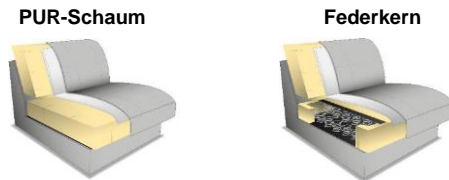

Möbel Letz GmbH
Am Gewerbepark 11
06895 Zahna-Elster

Tel.: 035383 - 6018 50

Fax.: 035383 - 6018 17

BOLERO-LE23

BOLERO-LE23

- Modellbeschreibung:** Moderne Polstergarnitur, optional mit Funktionen
- Gestell:** Massivholz und Spanplatten
- Polsterung Sitz:** Standard: Wellenunterfederung, PUR-Schaum / alternativ: Federkern - gegen Aufpreis
Hocker nur mit PUR-Schaum lieferbar
Bei fehlender Angabe erfolgt die Lieferung mit PUR-Schaum

- Polsterung Rücken:** Gummigurte, PUR-Schaum, Watteabdeckung / alle Elemente Rücken echt
- Sitztiefe / Sitzhöhe in cm:** Sitztiefe: 61 / Sitzhöhe: 45
- Bezugsvarianten:** Modell nur uni lieferbar
Für Muster- und Cord-Stoffe wird kein Rapport berücksichtigt. Gestreifte und karierte Stoffe nicht möglich.
- Fußvarianten:** Metall in 2 Farbausführungen: schwarz matt und chromfarbig, Höhe 12 cm

- Funktionen:**
- Kopfteilverstellung (KV)**
1 x in Sofas
1 x im Longchair
2 x in der Ottomane
Höhe mit Kopfteilverstellung: 108 cm

- Bett echt (BETT.E)**
Bezug im Stoff der Garnitur
in Sofas
Liegefläche Bett in cm: 2/LC = 126 x 246,
2/Otto = 126 x 180, LC/2/Otto = 126 x 303