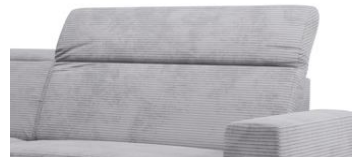

Möbel Letz GmbH
Am Gewerbepark 11
06895 Zahna-Elster

Tel.: 035383 - 6018 50

Fax.: 035383 - 6018 17

BOLERO-LE23

BOLERO-LE23

- Modellbeschreibung:** Moderne Polstergarnitur, optional mit Funktionen
- Gestell:** Massivholz und Spanplatten
- Polsterung Sitz:** Standard: Wellenunterfederung, PUR-Schaum / alternativ: Federkern - gegen Aufpreis
Hocker nur mit PUR-Schaum lieferbar
Bei fehlender Angabe erfolgt die Lieferung mit PUR-Schaum

- Polsterung Rücken:** Gummigurte, PUR-Schaum, Watteabdeckung / alle Elemente Rücken echt
- Sitztiefe / Sitzhöhe in cm:** Sitztiefe: 61 / Sitzhöhe: 45
- Bezugsvarianten:** Modell nur uni lieferbar
Für Muster- und Cord-Stoffe wird kein Rapport berücksichtigt. Gestreifte und karierte Stoffe nicht möglich.
- Fußvarianten:** Metall in 2 Farbausführungen: schwarz matt und chromfarbig, Höhe 12 cm

- Funktionen:**
- Kopfteilverstellung (KV)**
1 x in Sofas
1 x im Longchair
2 x in der Ottomane
Höhe mit Kopfteilverstellung: 108 cm

- Bett echt (BETT.E)**
Bezug im Stoff der Garnitur
in Sofas
Liegefläche Bett in cm: 2/LC = 126 x 246,
2/Otto = 126 x 180, LC/2/Otto = 126 x 303