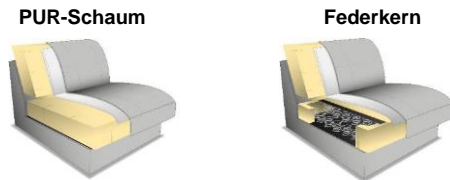

Möbel Letz GmbH
Am Gewerbepark 11
06895 Zahna-Elster

Tel.: 035383 - 6018 50

Fax.: 035383 - 6018 17

BOLERO-LE23

BOLERO-LE23

- Modellbeschreibung:** Moderne Polstergarnitur, optional mit Funktionen
- Gestell:** Massivholz und Spanplatten
- Polsterung Sitz:** Standard: Wellenunterfederung, PUR-Schaum / alternativ: Federkern - gegen Aufpreis
Hocker nur mit PUR-Schaum lieferbar
Bei fehlender Angabe erfolgt die Lieferung mit PUR-Schaum

- Polsterung Rücken:** Gummigurte, PUR-Schaum, Watteabdeckung / alle Elemente Rücken echt
- Sitztiefe / Sitzhöhe in cm:** Sitztiefe: 61 / Sitzhöhe: 45
- Bezugsvarianten:** Modell nur uni lieferbar
Für Muster- und Cord-Stoffe wird kein Rapport berücksichtigt. Gestreifte und karierte Stoffe nicht möglich.
- Fußvarianten:** Metall in 2 Farbausführungen: schwarz matt und chromfarbig, Höhe 12 cm

- Funktionen:**
- Kopfteilverstellung (KV)**
1 x in Sofas
1 x im Longchair
2 x in der Ottomane
Höhe mit Kopfteilverstellung: 108 cm

- Bett echt (BETT.E)**
Bezug im Stoff der Garnitur
in Sofas
Liegefläche Bett in cm: 2/LC = 126 x 246,
2/Otto = 126 x 180, LC/2/Otto = 126 x 303